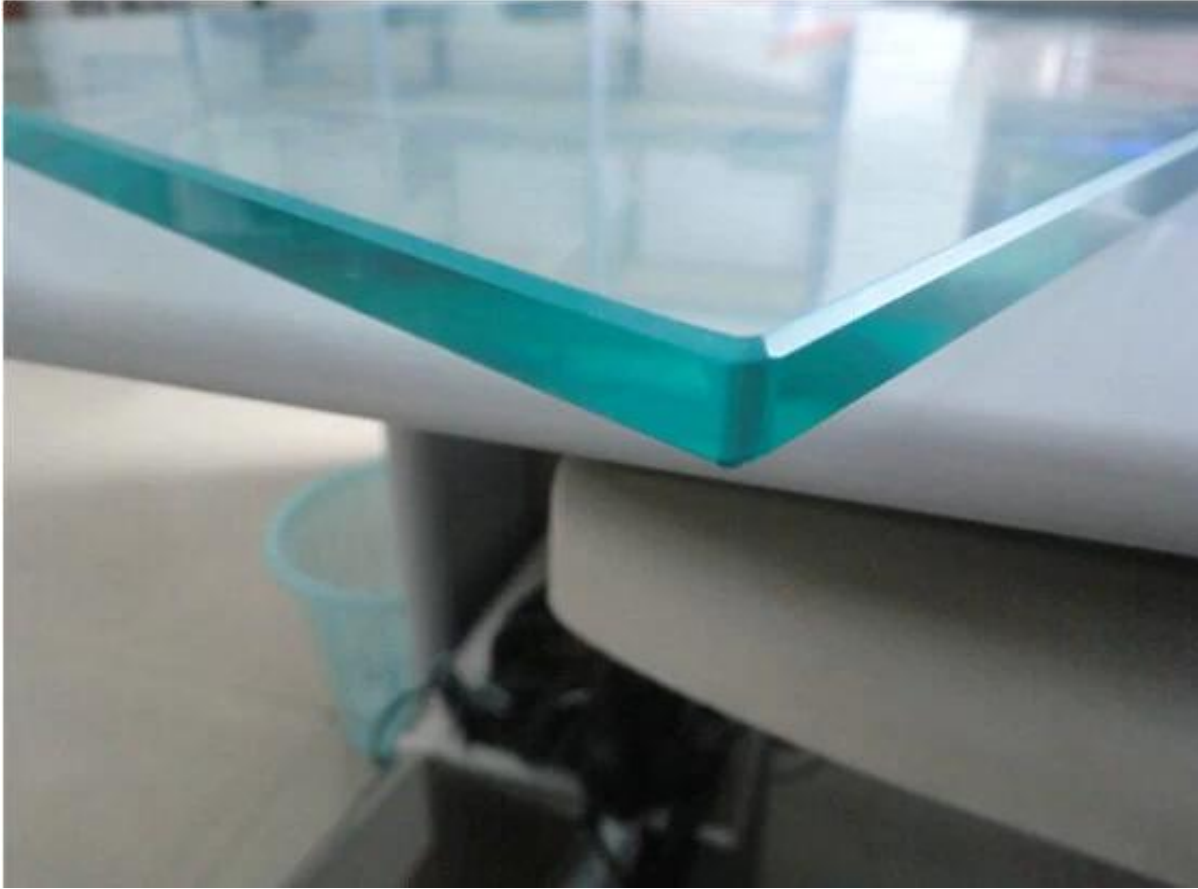

مسح لوحات الزجاج 12MM

ميزة: آمنة وقوية ومؤذية عندما كسر إربا.
أو سمكا. mm سمك: 6-12
حجم والشكل: خفض لحجم وشكل.
اللون: واضح، والصقيع، والرمادي لا ترى من خلال.
اللزمة: كامل مربع الخشب الرقائقي.
المعيار: معيار الأسترالي، متوافقة مع قانون البناء الأمريكي.
الأصل: شنتشن، الصين
اللون الكود RAL: اللون.

واضح ترى من خلال الزجاج.

الصقيع لا ترى من خلال الزجاج.

\ :حزمة الزجاج
تماما حزمة صندوق من الخشب مع الاشياء واقية

الزجاج مع زاوية آمنة جولة وحافة مصقول.

يتم استخدام الزجاج على نطاق واسع في شرفة، على سطح السفينة، درج درابزين تصميم، سماكة مختلفة مع استخدام مختلف، ولكنها كلها قوية ومؤذية.