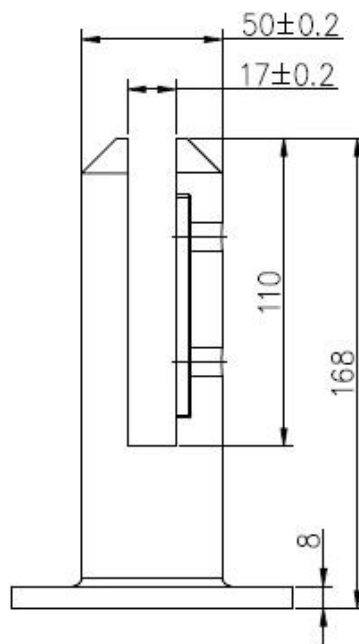

此圖為 316 不銹鋼 門鎖 零件圖 請參閱 316 不銹鋼 門鎖 零件圖 說明書。

此圖為 316 不銹鋼 門鎖 零件圖 請參閱 316 不銹鋼 門鎖 零件圖 說明書。

零件圖 說明書

零件圖 說明書

門把 門鎖 門扣 門環 門飾