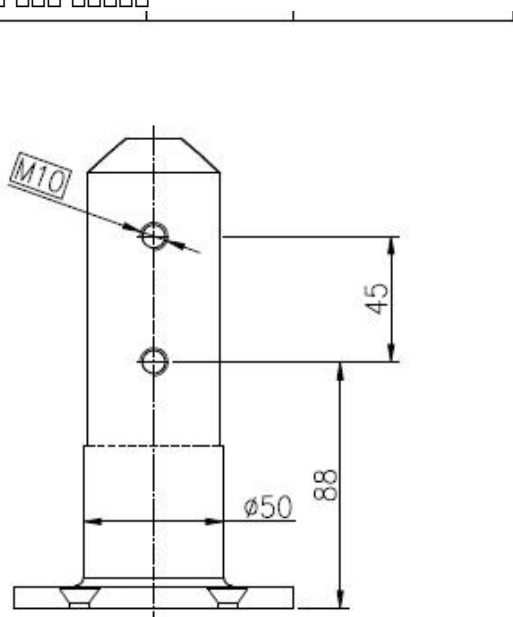

此圖為 316 不銹鋼 門鎖 零件圖 請參閱 316 不銹鋼 門鎖 零件圖 說明書。

此圖為 316 不銹鋼 門鎖 零件圖 請參閱 316 不銹鋼 門鎖 零件圖 說明書。

零件圖 說明書

零件圖 說明書

門把 門鎖 門扣 門環 門飾