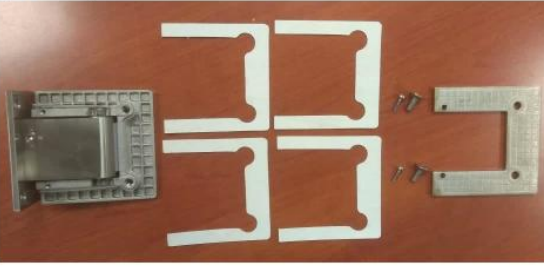

## درجة الفولاذ المقاوم للصدأ الحمام المشبك المفصلي باب دش زجاجي هيدروليكي 180

نوع	مفصلات الأبواب والنوافذ
مكان المنشأ	(قوانغدونغ ، الصين (البر الرئيسي
اسم العلامة التجارية	قبيل
رقم الموديل	G-W90SS
اسم المنتج	درجة مفصلي دش زجاجي للحائط 90
مواد	؛ الألومنيوم SS304 ، SS316
إنهاء	PSS SSS CP BN
بحجم	ملم 90 * 90
سمك الزجاج	ملم زجاج مقوى 8-12
تحمل	كلغ / زوج 45
فوكتيون	الزجاج على الحائط ، الزجاج على الزجاج
خاصية	سهولة التركيب ودائمة وأمنة
تطبيق	غرفة الاستحمام ، مكتب ، فندق ، منزل

الدرجة العلمية & 90 الدرجة العلمية زجاج دش مفصل في استانلس صلب مواد 180:

مفصلة دش زجاجية 90 درجة من الفولاذ المقاوم للصدأ ومواد الألومنيوم:

اطهر التفاصيل:

**التعبئة:**

**تعليمات التحميل:**

**HINGE PARTS**

**STEP 1 - LINE UP THE MAIN BODY OF THE HINGE ALONG THE DESIGNATED SLOT OF THE ACRYLIC DOOR**

**NOTE: REFER TO THE PICTURE BELOW AFTER THE DOOR IS INSTALLED.**

**THE ADJUSTMENT TO THE CLOSING SPEED WILL ALREADY BE SET, NO NEED TO ADJUST**

**MAIN BODY CONFIGURATION**

**TOP HALF CONFIGURATION**

**STEP 2 - SANDWICH THE ACRYLIC WITH THE TOP HALF OF THE HINGE, ALIGNING WITH THE MAIN BODY**

**MAKE SURE THE SCREW HEADS FACE INSIDE THE ROOM WHEN ATTACHING THE DOOR.**

**STEP 3 - INSERT THE BOLTS AND TIGHTEN WITH A 4mm HEX KEY**

**صور المشروع:**

**:يرجى الاتصال بنا على النحو التالي**

**حواء**

sales03@launch-china.cn