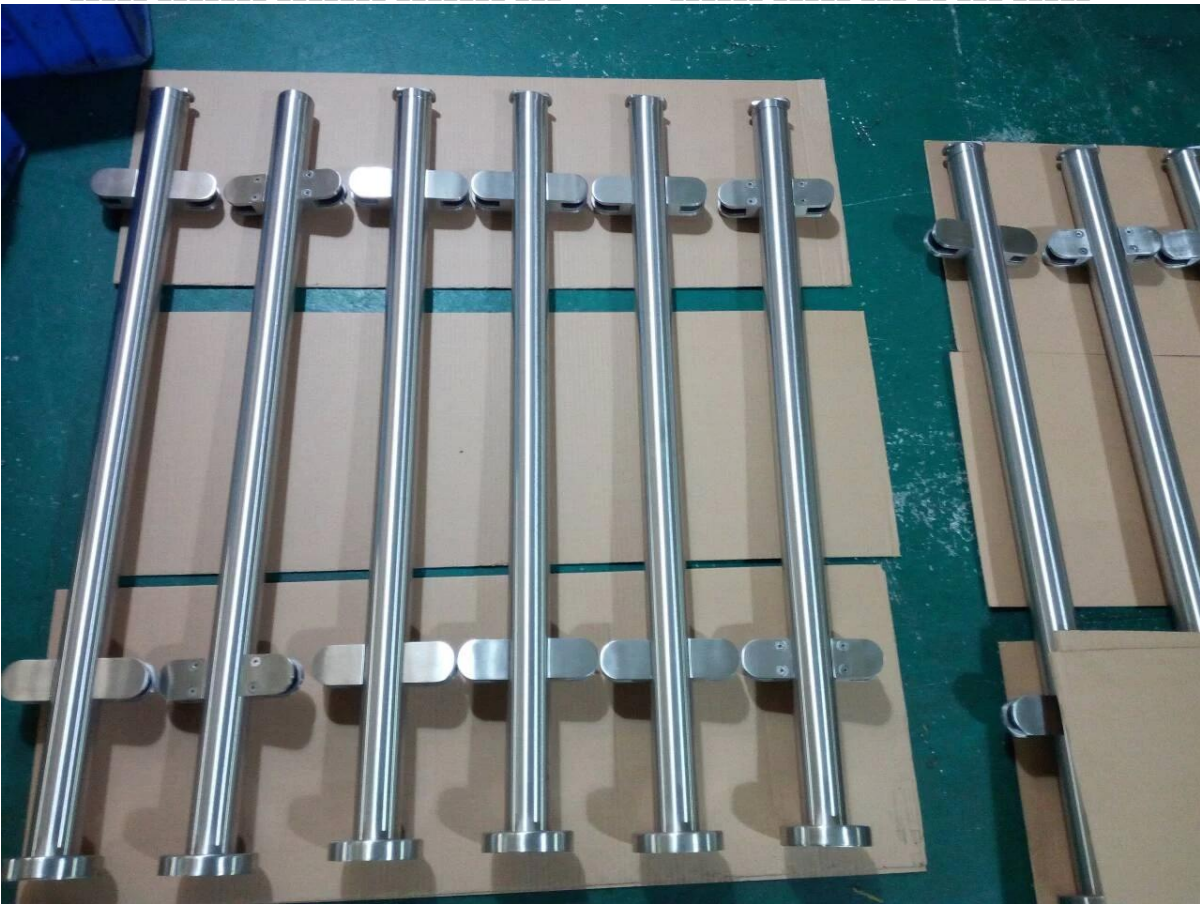

2 鋼管 鋼管 鋼管 鋼管 鋼管 鋼管 鋼管 鋼管 鋼管 鋼管.

1-鋼管 鋼管 鋼管 鋼管 鋼管 鋼管 2 鋼管 鋼管 鋼管 鋼管

-鋼管 鋼管 鋼管 316 鋼管

-鋼管

--2 鋼管 鋼管 (鋼管 50.8) 鋼管

-鋼管 鋼管 鋼管 鋼管 1100 鋼管

--鋼管 鋼管 predrilled 鋼管 鋼管

2-鋼管 鋼管 鋼管 鋼管 鋼管 鋼管 2 鋼管 鋼管 鋼管 鋼管

KEBIL 科比奧®

KEBIL 科比奥®

KEBIL 科比奥®

3-圖中所示之零件，係由不銹鋼製成，其規格如下：長度 2 公分，直徑 1.5 公分。

KEBIL 科比奧®

4-80 不銹鋼 玻璃 鋼管 鋼管x80mm 鋼管 鋼管 鋼管 鋼管 鋼管

000 000 000 0000000 0000 000 0000!