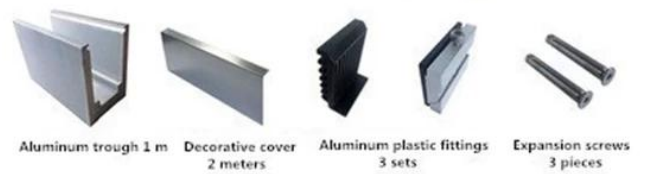

### **مفتاح عارضات ازياء:**

بدون / مع الكسوة للاستخدام مع الزجاج من 20 مم إلى 21.52 مم: LCH-A01 / A02

LCH-A01

20 mm to 21.52 mm tempered glass

1 m aluminium groove contains the following accessories  
(excluding glass)

LCH-A02

20 mm to 21.52 mm tempered glass

1 m aluminium groove contains the following accessories  
(excluding glass)

LCH-B01 / A02: بدون / مع الكسوة للاستخدام مع الزجاج من 16 مم إلى 17.52 مم

LCH-B01

16 mm to 17.52 mm tempered glass

1 m aluminium groove contains the following accessories  
(excluding glass)

LCH-B02

16 mm to 17.52 mm tempered glass

1 m aluminium groove contains the following accessories  
(excluding glass)

LCH-C01 / A02: بدون / مع الكسوة للاستخدام مع الزجاج من 12 ملم إلى 13.14 ملم

LCH-C01

12 mm to 13.14 mm tempered glass

1 m aluminium groove contains the following accessories  
(excluding glass)

LCH-C02

12 mm to 13.14 mm tempered glass

1 m aluminium groove contains the following accessories  
(excluding glass)