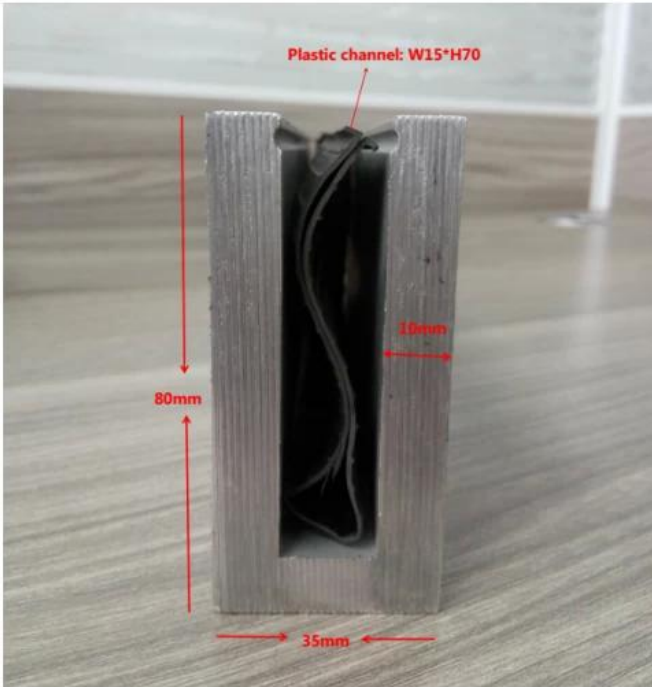

LCH-C01

12 mm to 13.14 mm tempered glass

1 m aluminium groove contains the following accessories  
(excluding glass)

LCH-C02

12 mm to 13.14 mm tempered glass

1 m aluminium groove contains the following accessories  
(excluding glass)

**بدون / مع الكسوة للاستخدام مع الزجاج من 12 مم إلى 13.14: A02 / LCH-D01**  
ملم

LCH-D01

12 mm to 13.14 mm tempered glass

1 m aluminium groove contains the following accessories  
(excluding glass)

LCH-D02

12 mm to 13.14 mm tempered glass

1 m aluminium groove contains the following accessories  
(excluding glass)

لكل من التطبيق التجاري والسكني  
(لكل من الجملة والتجزئة) (ونحن على الصانع)

**أكثر أنواع الألومنيوم قناة يو للزجاج:**

Small profile: for glass thickness 10-12.76mm

Big profile: for glass thickness 20-30mm

**فتحة أنبوب الدرايزين:**