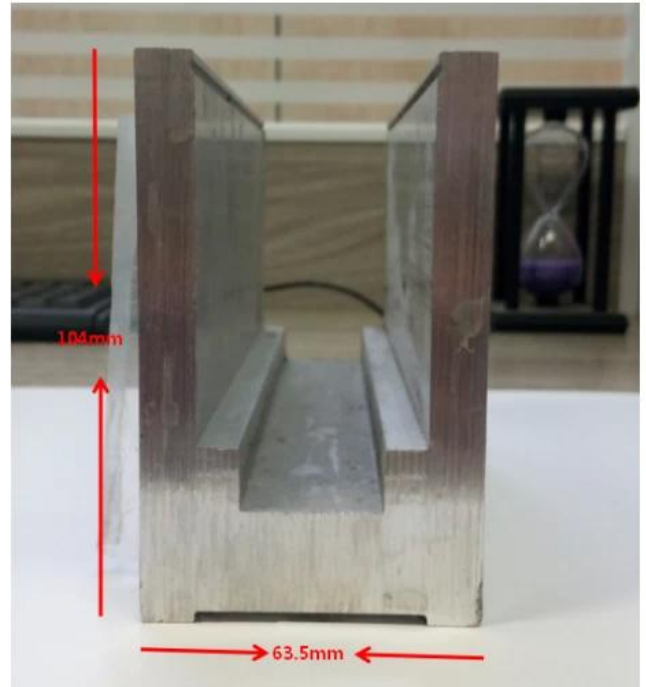

**بدون / مع الكسوة للاستخدام مع الزجاج من 12 مم إلى 13.14: A02 / LCH-D01**  
ملم

LCH-D01

12 mm to 13.14 mm tempered glass

1 m aluminium groove contains the following accessories  
(excluding glass)

LCH-D02

12 mm to 13.14 mm tempered glass

1 m aluminium groove contains the following accessories  
(excluding glass)

لكل من التطبيق التجاري والسكني  
(لكل من الجملة والتجزئة) (ونحن على الصانع)

**أكثر أنواع الألومنيوم قناة يو للزجاج:**

Small profile: for glass thickness 10-12.76mm

Big profile: for glass thickness 20-30mm

**فتحة أنبوب الدرايزين:**