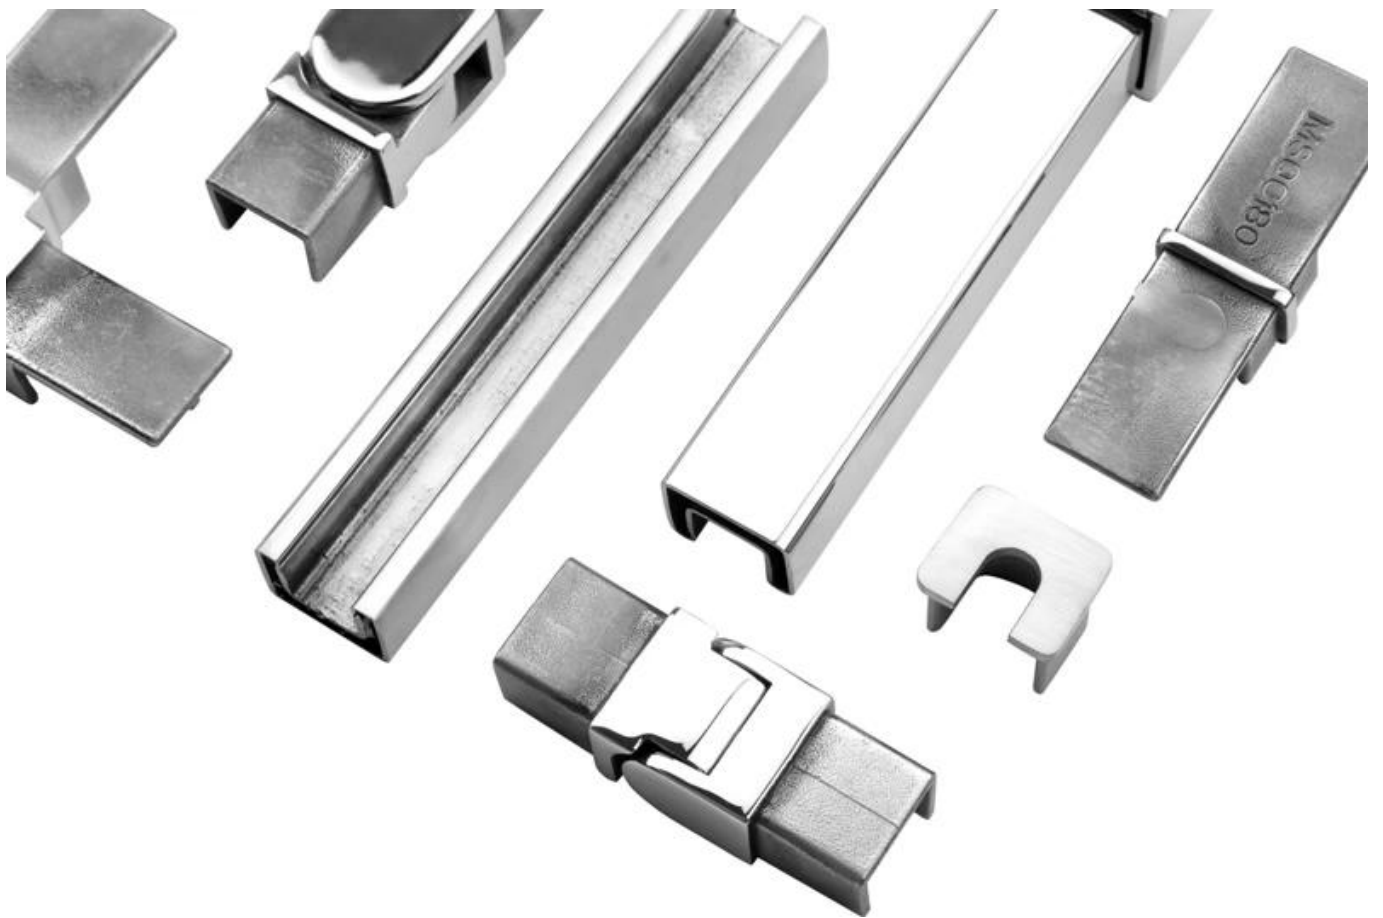

**بدون / مع الكسوة للاستخدام مع الزجاج من 12 مم إلى 13.14: A02 / LCH-D01**  
ملم

LCH-D01

12 mm to 13.14 mm tempered glass

1 m aluminium groove contains the following accessories  
(excluding glass)

LCH-D02

12 mm to 13.14 mm tempered glass

1 m aluminium groove contains the following accessories  
(excluding glass)

لكل من التطبيق التجاري والسكني  
(لكل من الجملة والتجزئة) (ونحن على الصانع)

**أكثر أنواع الألومنيوم قناة يو للزجاج:**

Small profile: for glass thickness 10-12.76mm

Big profile: for glass thickness 20-30mm

**فتحة أنبوب الدرايزين:**