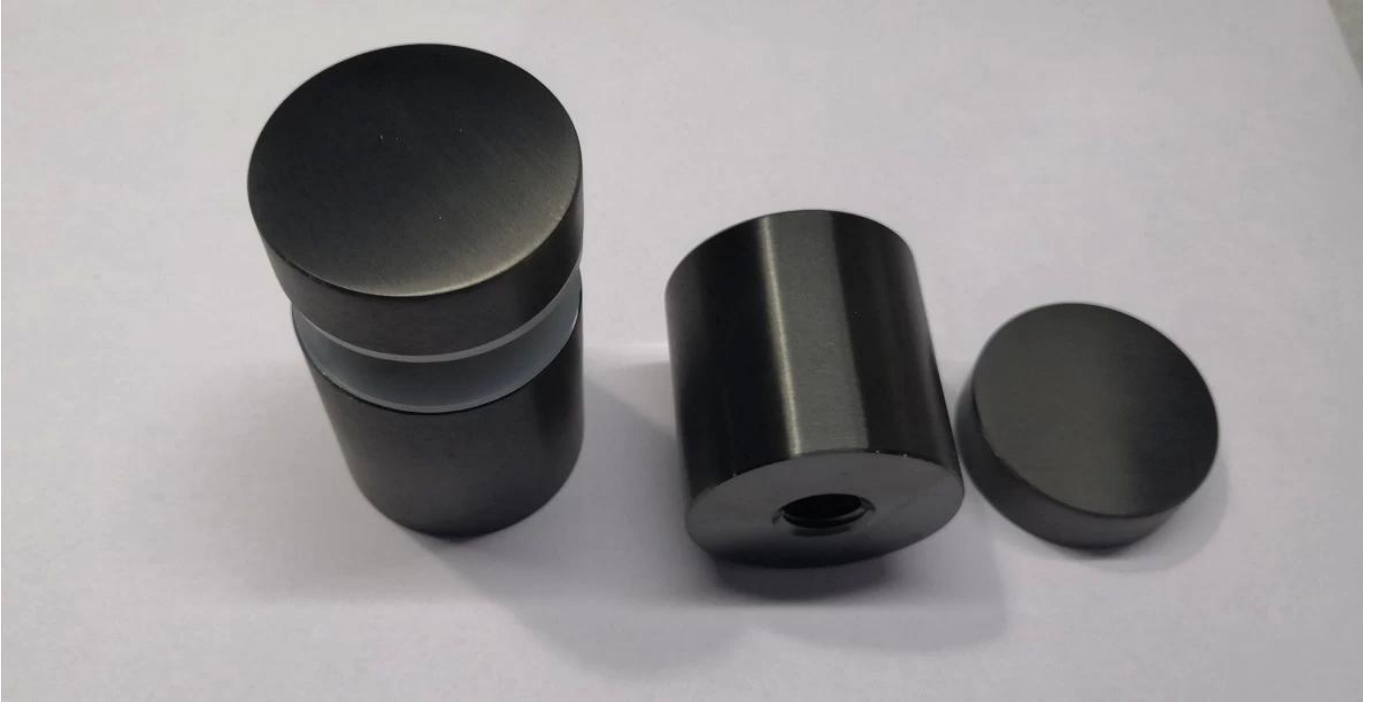

درايزين بدون إطار قابل للضبط قابل للتعديل موازن الزجاج المقاوم للصدا 38 مم

SF-50T

SF-50A

SF-50

SF-38

SF-38Z

SF-30

□□□□□□□□ □□□□□□□□:

Part No.	Material	Finish	Body	Bolt size
<ul style="list-style-type: none"> ▪ SF-30 ▪ SF-40 ▪ SF-50 ▪ SF-50A 	<ul style="list-style-type: none"> ▪ AISI 304 ▪ AISI 316 	<ul style="list-style-type: none"> ▪ Satin ▪ Mirror 	<ul style="list-style-type: none"> ▪ 30x10; 30x25mm ▪ 40x10; 40x30mm ▪ 50x12; 50x30mm ▪ 50x12; 50x50mm ▪ silicon rubber gasket included 	<ul style="list-style-type: none"> ▪ M10x120 bolt ▪ M10x72 wood screw ▪ M8x100 bolt ▪ M8 x72 wood screw

Part No.	Material	Finish	Body	Bolt size
<ul style="list-style-type: none"> ▪ SF-38Z 	<ul style="list-style-type: none"> ▪ AISI 304 ▪ AISI 316 	<ul style="list-style-type: none"> ▪ Satin ▪ Mirror 	<ul style="list-style-type: none"> ▪ hollow type ▪ 38x7.5;38x38mm ▪ silicon rubber gasket included 	<ul style="list-style-type: none"> ▪ M8x70 hexagonal screw