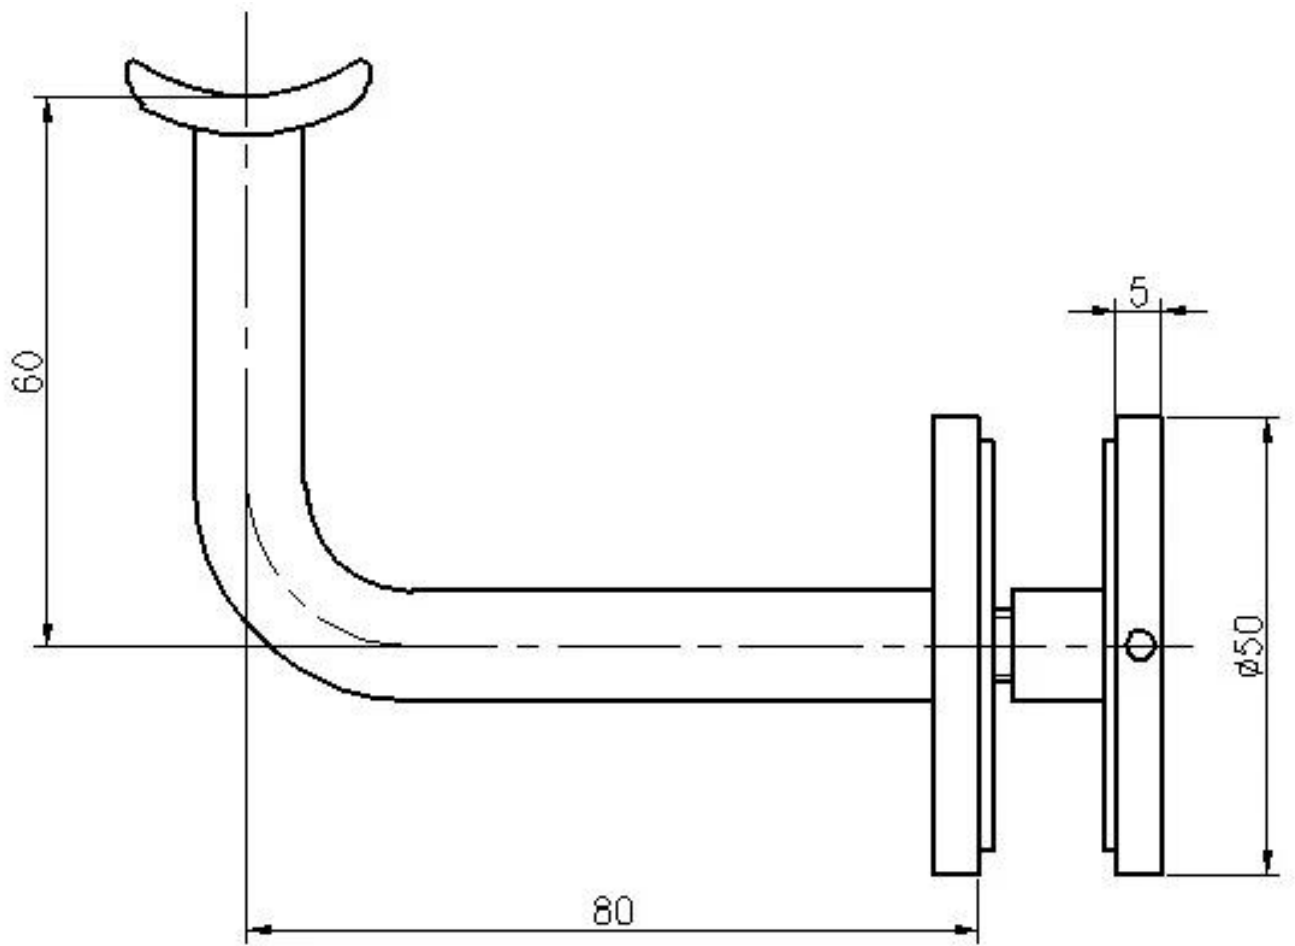

304/316. 00000 0000 00000000 0000000000 00000 0000000 0000000000 00000 000000.

1. 0000000000.

1. 000 000000 P708.
2. 19 0000 000 00000000 8 MM 000 0000000 000000
3. 304/316 000000 000000000 000000000
4. 000000000 00000000 000000 / 0000000 000000 0000000000
5. 000000000 00000000000 00000000 0000000
6. 00000000 0000 / 000000 / 000000 00000000

II.000000 P708.

III. 0000000000 00000 00 00000000 00 00000000

KEBIL 科比奥 淋浴器 淋浴器. 淋浴器 -

1. 淋浴器 淋浴器 淋浴器 淋浴器 30 淋浴器 淋浴器 淋浴器 淋浴器.

v. 00000000 0000 -