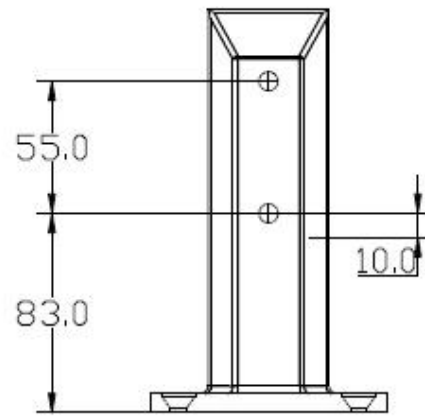

مربع قاعدة لوحة حنفية 316

حنفية الزجاج هي واحدة من أكثر الطرق فعالية للزجاج المبارزة.
 بشعبية خاصة في حوض السباحة والمبارزة.

مربع قاعدة لوحة حنفية	
SBM : نموذج لا	
الارتفاع	316 316 2205
العرض	10MM - 13.52
الوزن	2.1KG
السمك	50MM
القطر	98MM

SBM: صور من

SBM

Mirror

Satin

المشروع في المملكة المتحدة

CA المشروع في

:عن أي سؤال، مجرد دعوة أو البريد الإلكتروني لي

هاتف: +86 13266706610