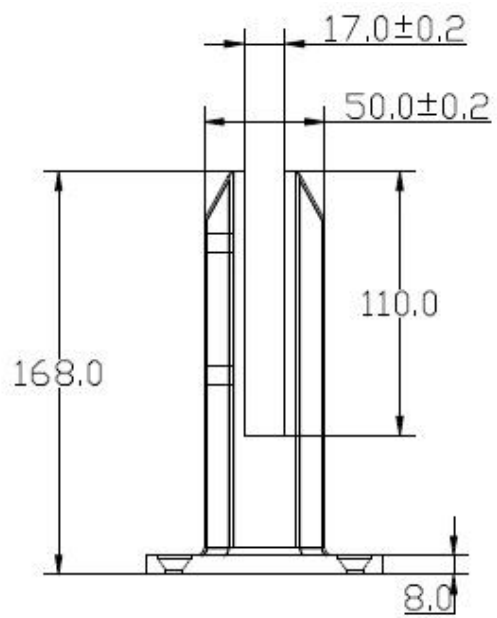

مربع قاعدة لوحة حنفية 316

حنفية الزجاج هي واحدة من أكثر الطرق فعالية للزجاج المبارزة.
 بشعبية خاصة في حوض السباحة والمبارزة.

مربع قاعدة لوحة حنفية	
SBM : نموذج لا	
الارتفاع	316 316 2205
العرض	10MM - 13.52
الوزن	2.1KG
السمك	50MM
القطر	98MM

SBM: صور من

SBM

Mirror

Satin

المشروع في المملكة المتحدة

CA المشروع في

:عن أي سؤال، مجرد دعوة أو البريد الإلكتروني لي

هاتف: +86 13266706610