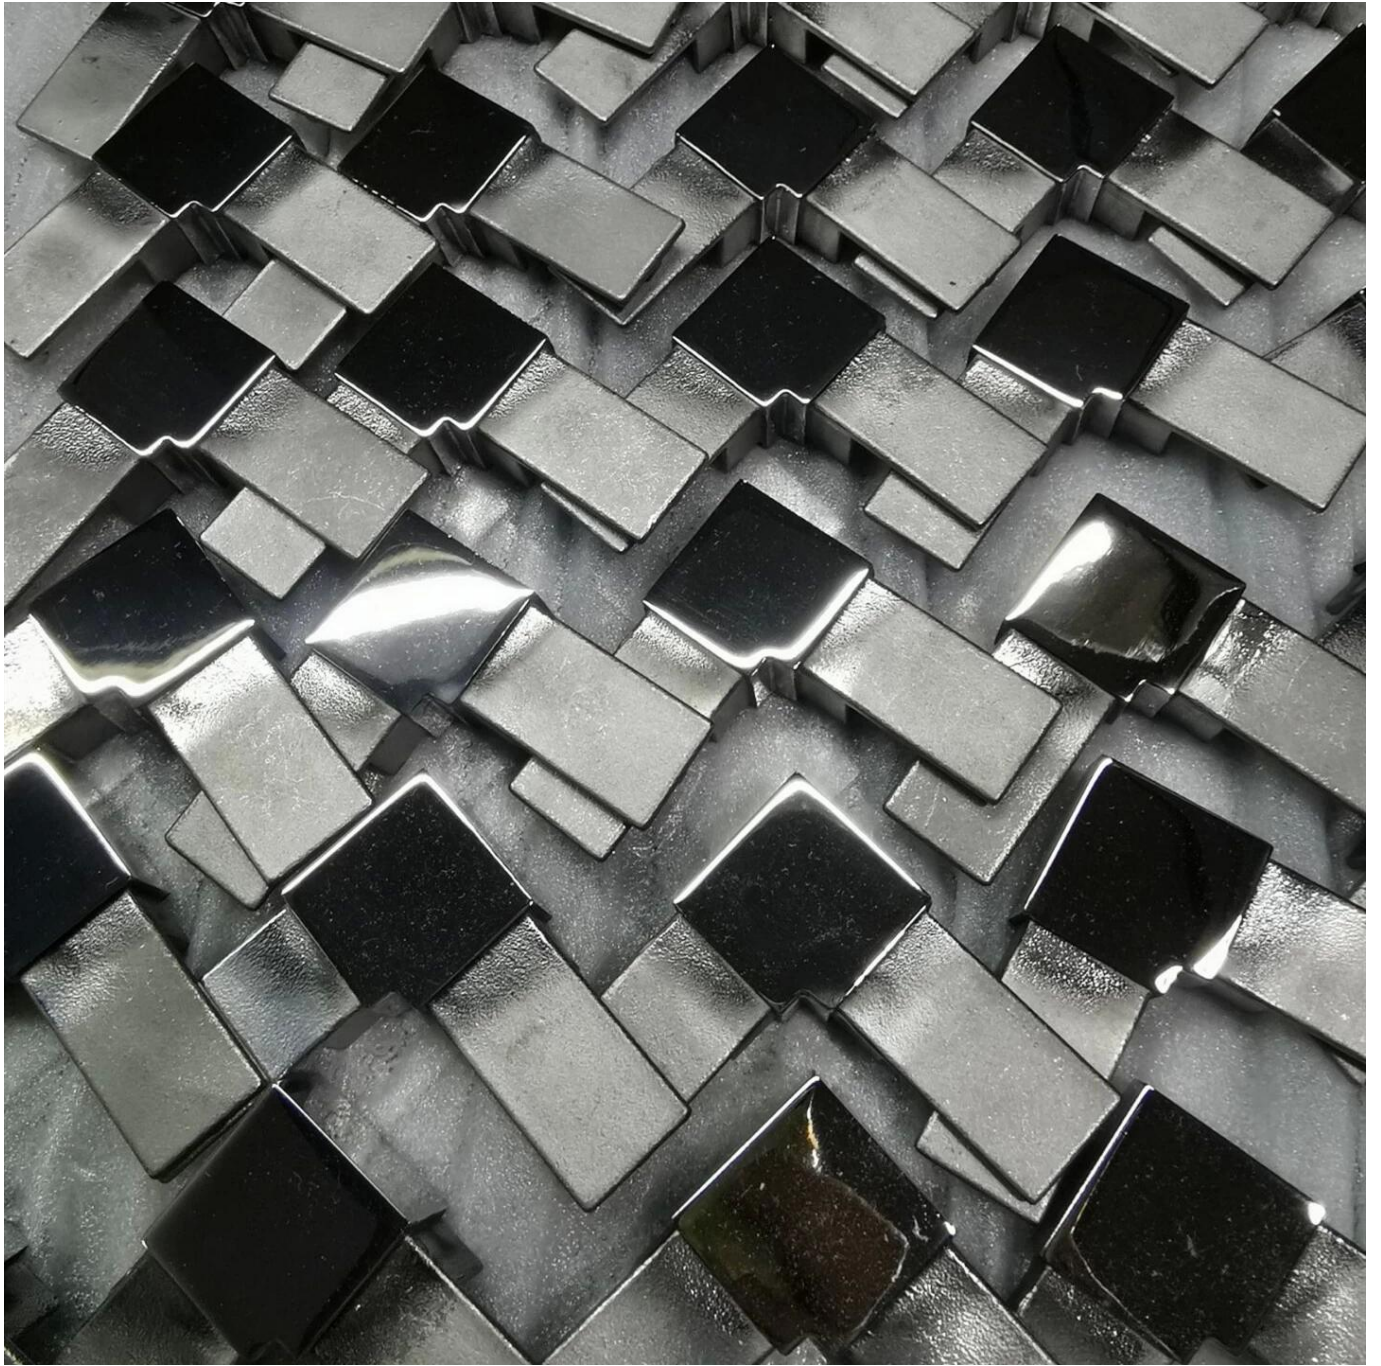

**أعلى السكك الحديدية 14 * 25mm الفولاذ المقاوم للصدأ 90 درجة النجار / موصل لفتحة 21 316
14mm**

-مميزات موصل نجارة 90 درجة

# بند	MSQC90
مواد	الفولاذ المقاوم للصدأ 316
إنهاء	الساتان ، المرآة ، الأسود
لحجم الأنبوب	مم ، بفتحة 14 * 14 مم 25 * 21
نوع جبل	موصل نجارة 90 درجة
موك	جهاز كمبيوتر شخصى 50

-صور موصل نجارة 90 درجة

-آخر توصيلات إلى عن على مشقوق الدرايزين

90 degree Corner connector

180 degree middle connector

End Cap

Wall Bracket

- صور مشروع درابزين زجاجي بدون إطار مع فتحات تعليق علوي وتركيبات

أي تحقيق، أهلا بك إلى اتصل أنا مباشرة
ويندي: sales04@launch-china.cn
الجوال / Wechat / WhatsApp:8615989339827