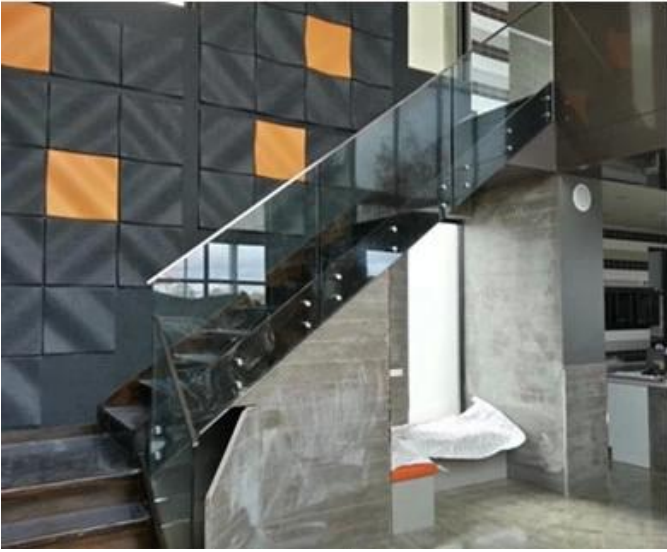

90 degree Corner connector

180 degree middle connector

End Cap

Wall Bracket

- صور مشروع درابزين زجاجي بدون إطار مع فتحات تعليق علوي وتركيبات

أي تحقيق، أهلا بك إلى اتصل أنا مباشرة
ويندي: sales04@launch-china.cn
الجوال / Wechat / WhatsApp:8615989339827