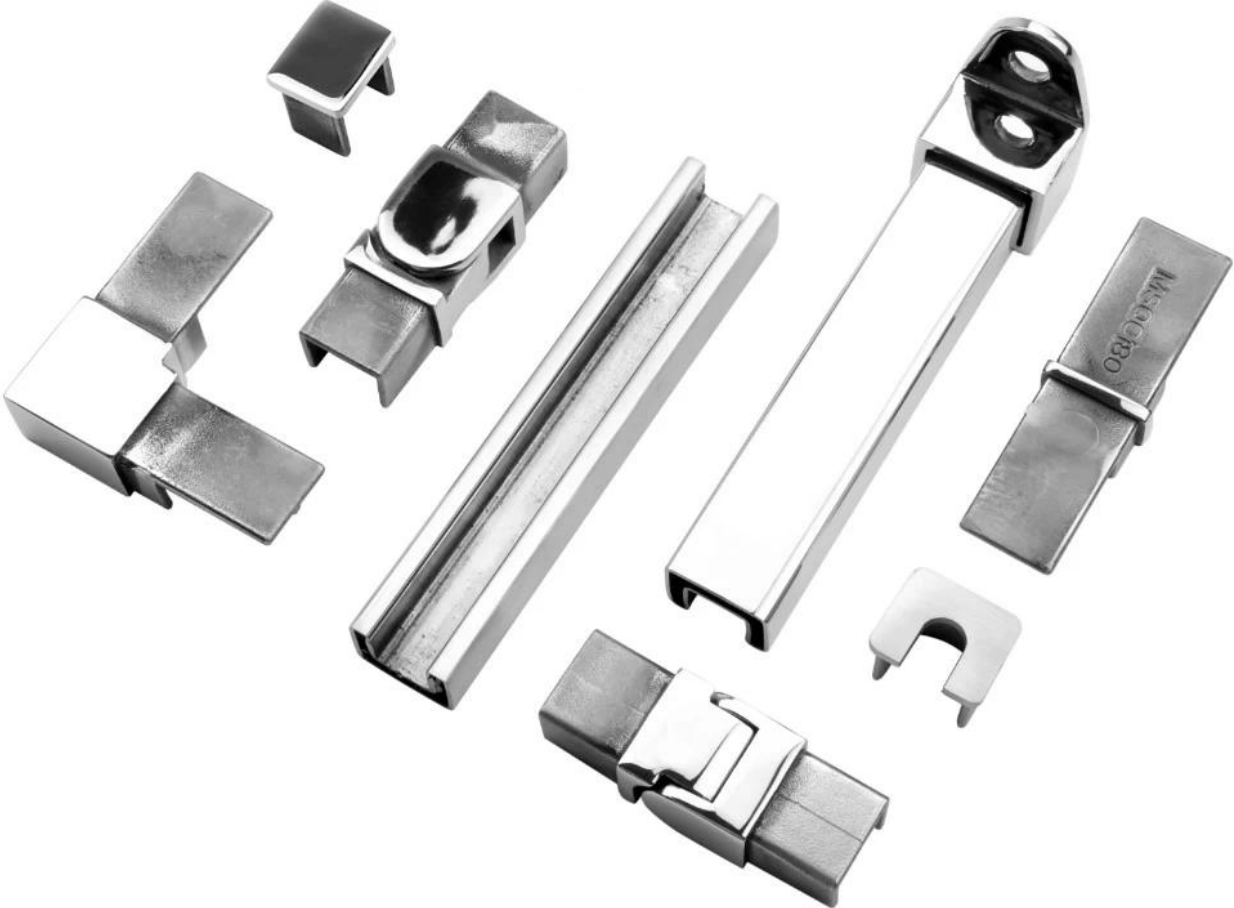

**أعلى السكك الحديدية 14 * 25mm الفولاذ المقاوم للصدأ 90 درجة النجار / موصل لفتحة 21 316
14mm**

-مميزات موصل نجارة 90 درجة

# بند	MSQC90
مواد	الفولاذ المقاوم للصدأ 316
إنهاء	الساتان ، المرآة ، الأسود
لحجم الأنبوب	مم ، بفتحة 14 * 14 مم 25 * 21
نوع جبل	موصل نجارة 90 درجة
موك	جهاز كمبيوتر شخصى 50

-صور موصل نجارة 90 درجة

-آخر توصيلات إلى عن على مشقوق الدرايزين

90 degree Corner connector

180 degree middle connector

End Cap

Wall Bracket

- صور مشروع درابزين زجاجي بدون إطار مع فتحات تعليق علوي وتركيبات

أي تحقيق، أهلا بك إلى اتصل أنا مباشرة
ويندي: sales04@launch-china.cn
الجوال / Wechat / WhatsApp:8615989339827