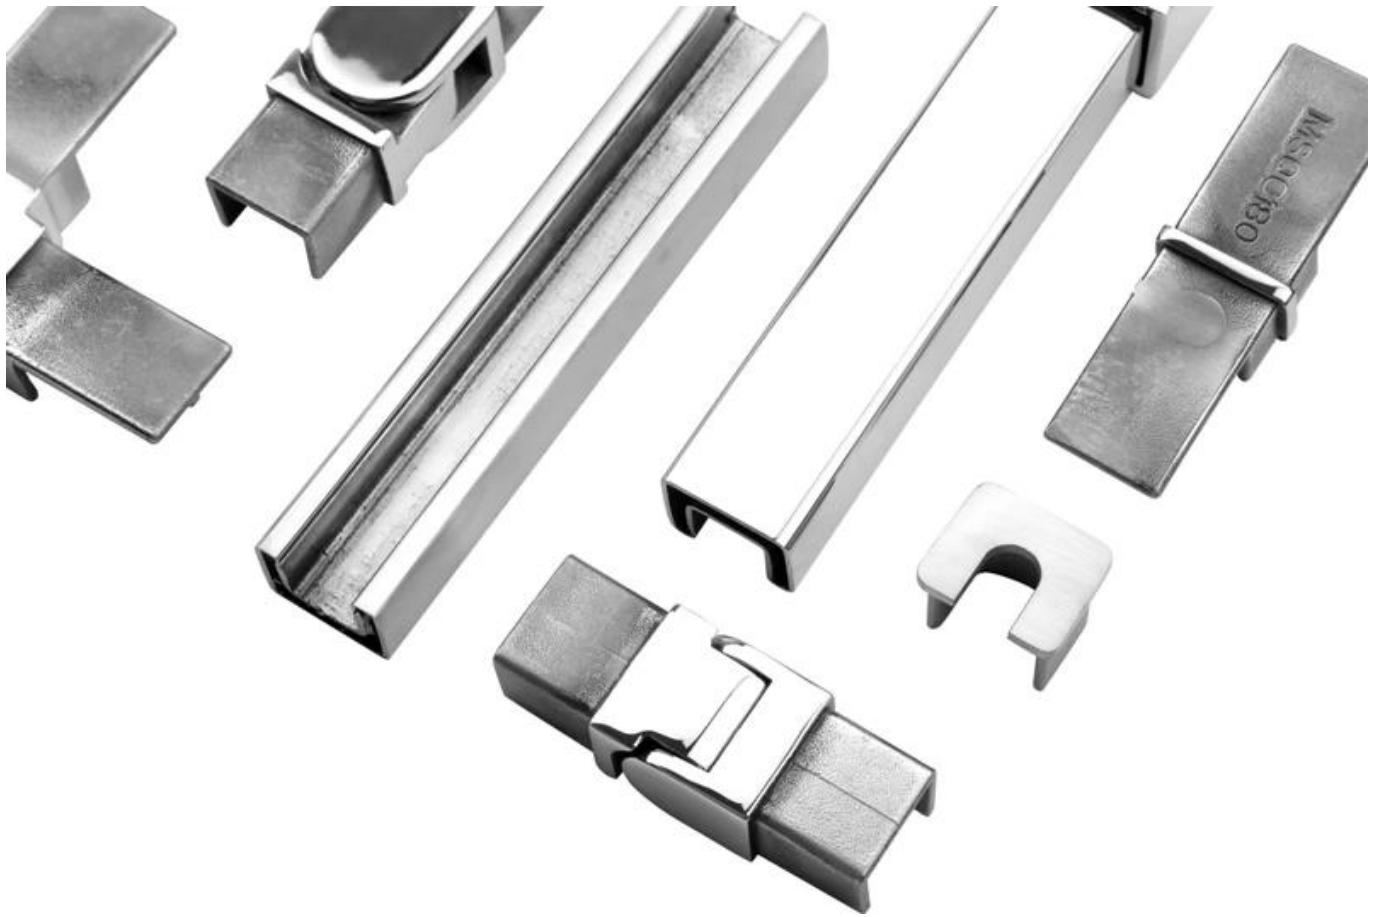

قناة درايزين الزجاج U الفولاذ المقاوم للصدأ شرفة خارجية بدون إطار الألومنيوم الشخصي 316
المقسى

أعلى درايزين & توصيلات-

DIAMETER 25.4MM, GROOVE 14×14MM

Model: RD2525

Surface treatment: satin brushed / mirror polished

25×21MM, GROOVE 14×14MM

Surface treatment: satin brushed / mirror polished

25*21 tube

Model: SQ2521

الألومنيوم يتمركز يوج هانيل -

1m aluminum channel contains the following accessories

Waterproof tape
2 meters

Aluminum and plastic fittings
3 sets

Expansion bolts
3 pieces

مواصفات درابزين الزجاج الألومنيوم:

جزء القضبان - الطابق السفلي	مواد	(البعد (مم)	تم الانتهاء من السطح	(سمك الزجاج المناسب (مم)
قناة يو / يو الملف الشخصي	الألومنيوم ألو	102 * 62	طلاء أنودة / رذاذ	12-13.52
		102 * 67		8 + 1.52 + 8
		102 * 70.5		10 + 1.52 + 10
داخل النظام والبولت	أو 4 أمتار لكل طول 3			
الكسوة	SUS 304 / SUS 316	102	نحى / مرآة	/
محمأة	بلاستيك	مختلف	أسود	الكل

Aluminum trough 1 m Waterproof tape 2 meters Aluminum plastic fittings 3 sets Expansion screws 3 pieces

LCH-A02

20 mm to 21.52 mm tempered glass

1 m aluminium groove contains the following accessories (excluding glass)