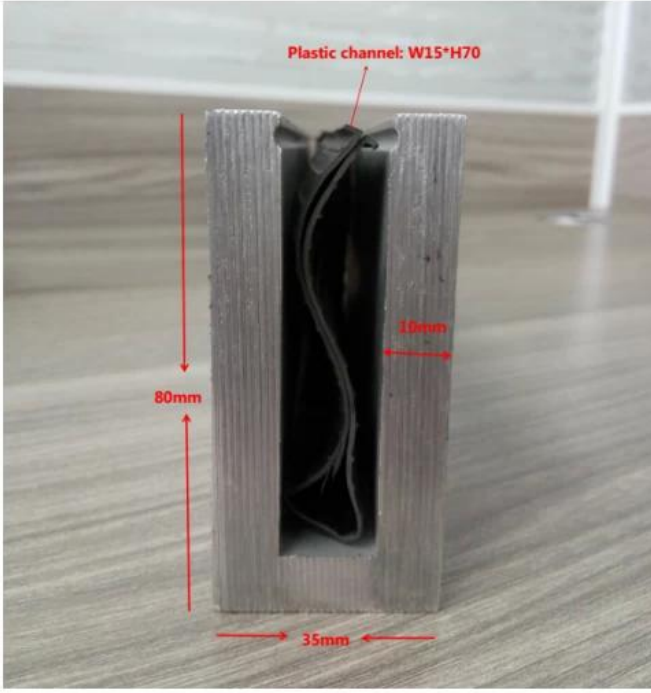

Aluminum plastic fittings 3 sets

Expansion screws 3 pieces

LCH-D02

12 mm to 13.14 mm tempered glass

1 m aluminium groove contains the following accessories (excluding glass)

Aluminum trough 1 m

Decorative cover 2 meters

Aluminum plastic fittings 3 sets

Expansion screws 3 pieces

لكل من التطبيقات التجارية والسكنية
(لكل من الجملة والتجزئة (نحن مصنعون

لقضبان الزجاج U المزيد من أنواع قنوات الألومنيوم:

Small profile: for glass thickness 10-12.76mm