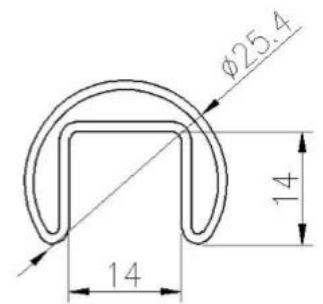

قناة درايزين الزجاج U الفولاذ المقاوم للصدأ شرفة خارجية بدون إطار الألومنيوم الشخصي 316
المقسى

أعلى درايزين & توصيلات-

DIAMETER 25.4MM, GROOVE 14×14MM

Model: RD2525

Surface treatment: satin brushed / mirror polished

25×21MM, GROOVE 14×14MM

Surface treatment: satin brushed / mirror polished

25*21 tube

Model: SQ2521

الألومنيوم يتمركز يوج هانيل -

1m aluminum channel contains the following accessories

Waterproof tape
2 meters

Aluminum and plastic fittings
3 sets

Expansion bolts
3 pieces

مواصفات درابزين الزجاج الألومنيوم:

جزء القضبان - الطابق السفلي	مواد	(البعد (مم)	تم الانتهاء من السطح	(سمك الزجاج المناسب (مم)
قناة يو / يو الملف الشخصي	الألومنيوم ألو	102 * 62	طلاء أنودة / رذاذ	12-13.52
		102 * 67		8 + 1.52 + 8
		102 * 70.5		10 + 1.52 + 10
داخل النظام والبولت	أو 4 أمتار لكل طول 3			
الكسوة	SUS 304 / SUS 316	102	نحى / مرآة	/
محمأة	بلاستيك	مختلف	أسود	الكل

Aluminum trough 1 m Waterproof tape 2 meters Aluminum plastic fittings 3 sets Expansion screws 3 pieces

LCH-A02

20 mm to 21.52 mm tempered glass

1 m aluminium groove contains the following accessories (excluding glass)