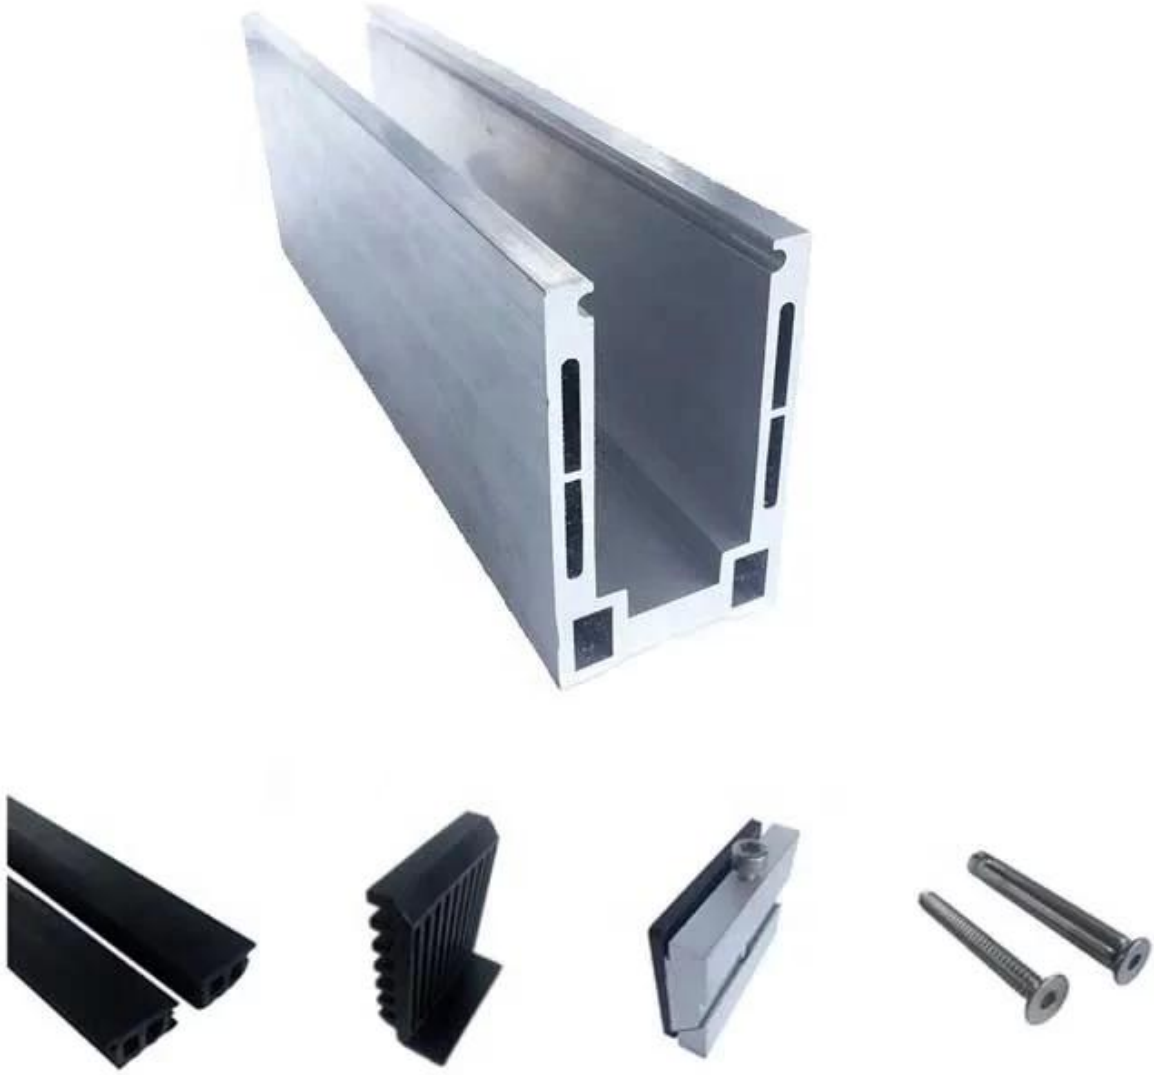

25×21MM, GROOVE 14×14MM

Surface treatment: satin brushed / mirror polished

25*21 tube

Model: SQ2521

الألومنيوم يتمركز يوج هانيل -

1m aluminum channel contains the following accessories

Waterproof tape
2 meters

Aluminum and plastic fittings
3 sets

Expansion bolts
3 pieces

مواصفات درابزين الزجاج الألومنيوم:

جزء القضبان - الطابق السفلي	مواد	(البعد (مم)	تم الانتهاء من السطح	(سمك الزجاج المناسب (مم)
قناة يو / يو الملف الشخصي	الألومنيوم ألو	102 * 62	طلاء أنودة / رذاذ	12-13.52
		102 * 67		8 + 1.52 + 8
		102 * 70.5		10 + 1.52 + 10
داخل النظام والبولت	أو 4 أمتار لكل طول 3			
الكسوة	SUS 304 / SUS 316	102	نحى / مرآة	/
محمأة	بلاستيك	مختلف	أسود	الكل

الملف الشخصي للزجاج درابزين الدرابزين باللون الأسود U قاعدة الألومنيوم

متاح عارضات ازياء:

بدون / مع كسوة للاستخدام مع زجاج من 20 مم إلى 21.52 مم: LCH-A01 / A02

LCH-A01

20 mm to 21.52 mm tempered glass

1 m aluminium groove contains the following accessories (excluding glass)

Aluminum trough 1 m Waterproof tape 2 meters Aluminum plastic fittings 3 sets Expansion screws 3 pieces

LCH-A02

20 mm to 21.52 mm tempered glass

1 m aluminium groove contains the following accessories (excluding glass)