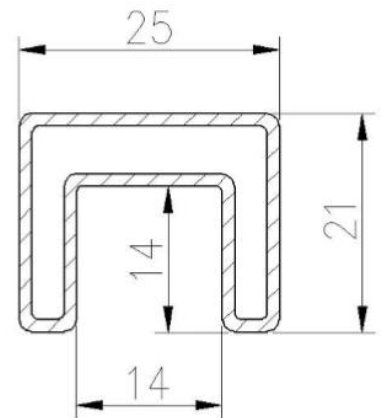

قناة درايزين الزجاج U الفولاذ المقاوم للصدأ شرفة خارجية بدون إطار الألومنيوم الشخصي 316
المقسى

أعلى درايزين & توصيلات-

DIAMETER 25.4MM, GROOVE 14×14MM

Model: RD2525

Surface treatment: satin brushed / mirror polished

25×21MM, GROOVE 14×14MM

Surface treatment: satin brushed / mirror polished

25*21 tube

Model: SQ2521

الألومنيوم يتمركز يوج هانيل -

1m aluminum channel contains the following accessories

Waterproof tape
2 meters

Aluminum and plastic fittings
3 sets

Expansion bolts
3 pieces

مواصفات درابزين الزجاج الألومنيوم:

جزء القضبان - الطابق السفلي	مواد	(البعد (مم)	تم الانتهاء من السطح	(سمك الزجاج المناسب (مم)
قناة يو / يو الملف الشخصي	الألومنيوم ألو	102 * 62	طلاء أنودة / رذاذ	12-13.52
		102 * 67		8 + 1.52 + 8
		102 * 70.5		10 + 1.52 + 10
داخل النظام والبولت	أو 4 أمتار لكل طول 3			
الكسوة	SUS 304 / SUS 316	102	نحى / مرآة	/
محمأة	بلاستيك	مختلف	أسود	الكل

Aluminum trough 1 m Waterproof tape 2 meters Aluminum plastic fittings 3 sets Expansion screws 3 pieces

LCH-A02

20 mm to 21.52 mm tempered glass

1 m aluminium groove contains the following accessories (excluding glass)