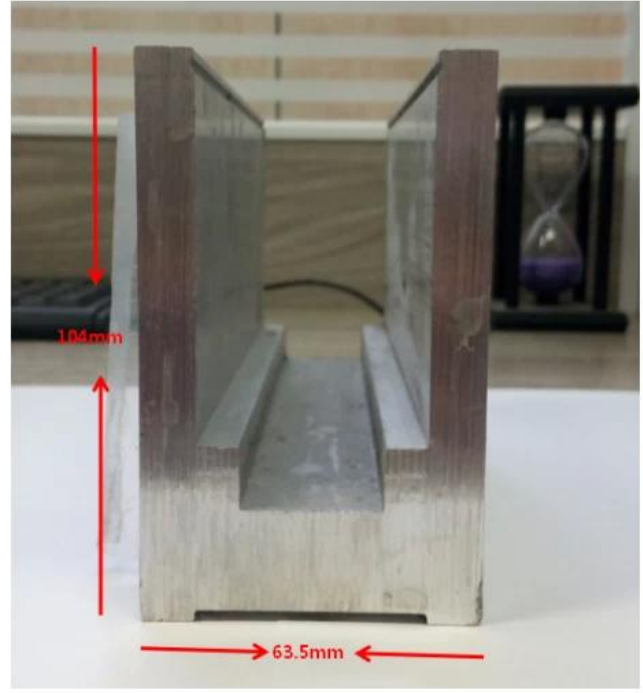

التعليمات

1. هل مصنع؟

نعم ، نحن مصنع.

2. هل تقدمون عينات مجانية؟

نعم ، نحن نقدم عينات مجانية ، ولكن يحتاج العملاء إلى دفع رسوم صريحة.

3. ما هي المواد التي لديك؟

Duplex 2205 و L لدينا مادة الفولاذ المقاوم للصدأ 304 ، 316 ، 316.

4. ما هو موك الخاص بك؟

موك النظام المطلوب هو 1 جهاز كمبيوتر.

5. أي نوع من الدفع تقبلونها؟

إلخ. ، West Union ، PayPal ، LC ، T / T نحن نقبل دفع

6. ما هو مصطلح الدفع؟

في الأفق. LC أو (30/70 أو 100%) T / T مدة الدفع لدينا هي

7. ما هو وقت التسليم؟

وقت التسليم لدينا من 5 أيام إلى 30 يومًا على أساس الكمية الخاصة بك.

8. هل تقدمون خدمة OEM و ODM؟

OEM و ODM. نعم نحن نقدم خدمة

9. هل تقدمون خدمة ما بعد البيع؟

نعم ، نحن نقدم خدمة ما بعد البيع. سيتم التعامل مع أي شكوى بخصوص الطلبات في الوقت المناسب خلال 12 ساعة.

اتصل بنا الآن لمزيد من المعلومات:

حواء

البريد الإلكتروني: sales03@launch-china.cn

موبايل / واتس اب: +8613686807796