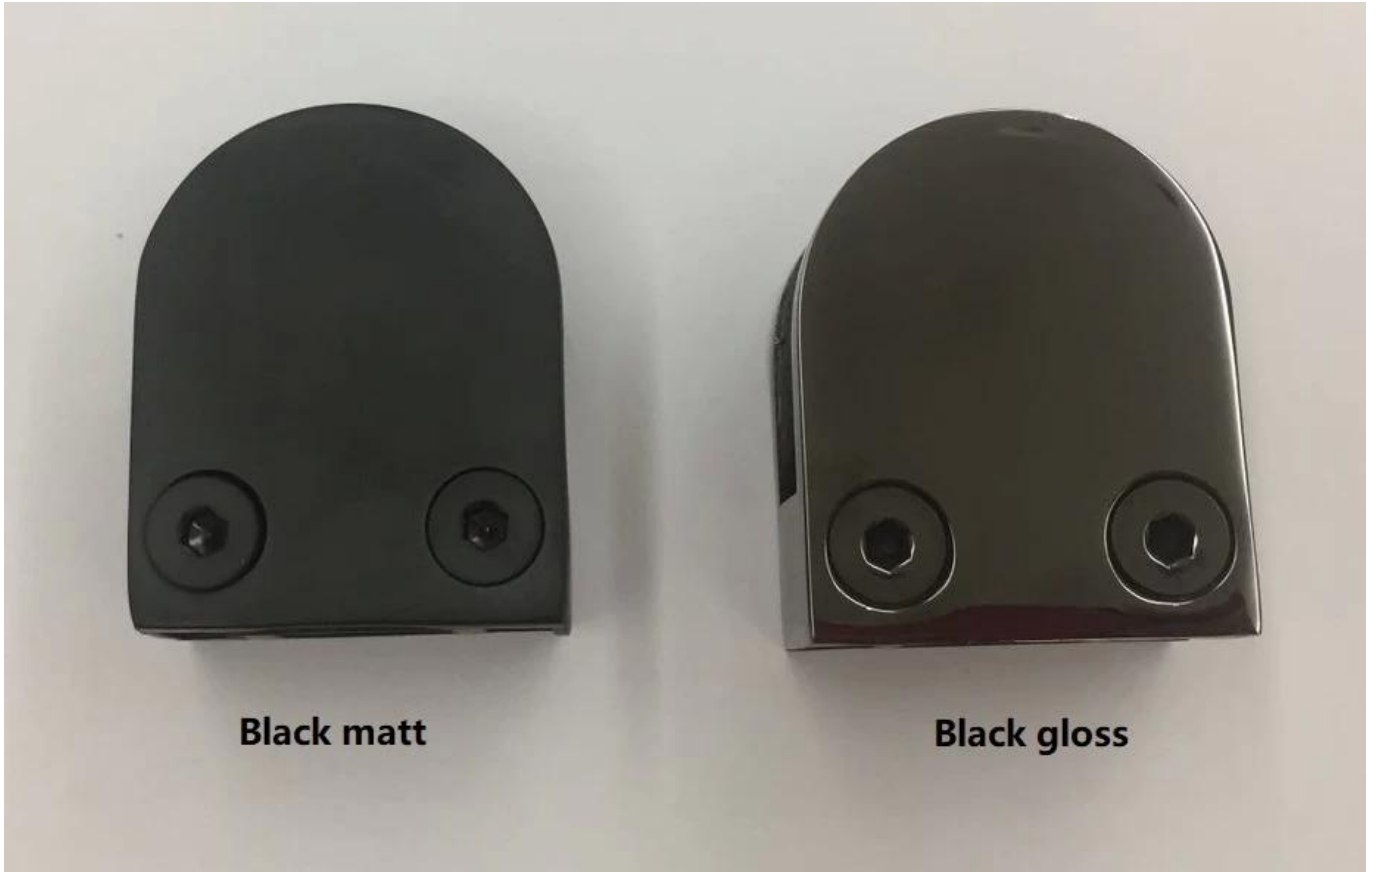

أنواع مختلفة من المشابك الزجاجية بأبعاد