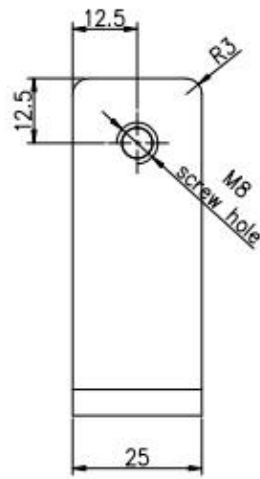

ميناء: شنتشن، الصين

الأعمال السابقة، CIF، C & F، CFR، شروط التجارة المتاحة: فوب

في الأفق؛ ويسترن يونيون، علي بابا الضمان T / T؛ L / C؛ شروط الدفع المتاحة

: صور المنتج

:رسم تقنى _ رسم عن طريق الكمبيوتر

Glass TO WALL HOLDER 90°

CB-180

BC-60

BC-80x35

CB-90

Specifications of all glass clamps in our company

Drawing	Picture	Ref.	A	B	C	D	E
		G108	55	55	25	11	0
		G108R	58	55	30	11	R25.4
		G101	51	41	25	11	0
		G101R	55	41	25	11	R21.5/R25.4
		G102	44	44	25	11	0
		G102R	48	44	25	11	R21.5/R25.4
		G103	50	40	22	8	0
		G104	50	40	26	12	0
		G105	54	45	28	14	0
		G107	63	45	28	14	0
		G103R	52	40	22	8	R21.5
		G104R	52	40	26	12	R21.5
		G105R	58	45	28	14	R21.5/R25.4
		G107R	66	45	28	14	R21.5/R25.4
		G106	50	40	25	12	0
		G106R	52	40	25	12	R21.5/R25.4