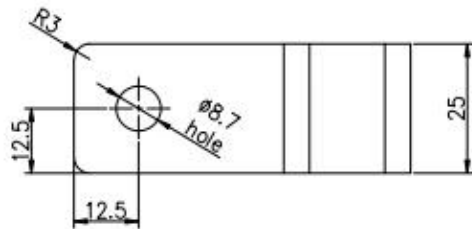

ميناء: شنتشن، الصين

الأعمال السابقة، CIF، C & F، CFR، شروط التجارة المتاحة: فوب

في الأفق؛ ويسترن يونيون، علي بابا الضمان T / T؛ L / C؛ شروط الدفع المتاحة

: صور المنتج

:رسم تقنى _ رسم عن طريق الكمبيوتر

Glass TO WALL HOLDER 90°

CB-180

BC-60

BC-80x35

CB-90

Specifications of all glass clamps in our company

Drawing	Picture	Ref.	A	B	C	D	E
		G108	55	55	25	11	0
		G108R	58	55	30	11	R25.4
		G101	51	41	25	11	0
		G101R	55	41	25	11	R21.5/R25.4
		G102	44	44	25	11	0
		G102R	48	44	25	11	R21.5/R25.4
		G103	50	40	22	8	0
		G104	50	40	26	12	0
		G105	54	45	28	14	0
		G107	63	45	28	14	0
		G103R	52	40	22	8	R21.5
		G104R	52	40	26	12	R21.5
		G105R	58	45	28	14	R21.5/R25.4
		G107R	66	45	28	14	R21.5/R25.4
		G106	50	40	25	12	0
		G106R	52	40	25	12	R21.5/R25.4