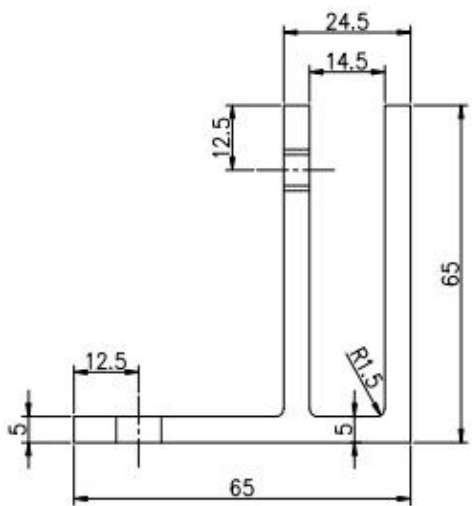

ميناء: شنتشن، الصين

الأعمال السابقة، CIF، C & F، CFR، شروط التجارة المتاحة: فوب

في الأفق؛ ويسترن يونيون، علي بابا الضمان T / T؛ L / C؛ شروط الدفع المتاحة

: صور المنتج

:رسم تقنى _ رسم عن طريق الكمبيوتر

Glass TO WALL HOLDER 90°

CB-180

BC-60

BC-80x35

CB-90

Specifications of all glass clamps in our company

Drawing	Picture	Ref.	A	B	C	D	E
		G108	55	55	25	11	0
		G108R	58	55	30	11	R25.4
		G101	51	41	25	11	0
		G101R	55	41	25	11	R21.5/R25.4
		G102	44	44	25	11	0
		G102R	48	44	25	11	R21.5/R25.4
		G103	50	40	22	8	0
		G104	50	40	26	12	0
		G105	54	45	28	14	0
		G107	63	45	28	14	0
		G103R	52	40	22	8	R21.5
		G104R	52	40	26	12	R21.5
		G105R	58	45	28	14	R21.5/R25.4
		G107R	66	45	28	14	R21.5/R25.4
		G106	50	40	25	12	0
		G106R	52	40	25	12	R21.5/R25.4