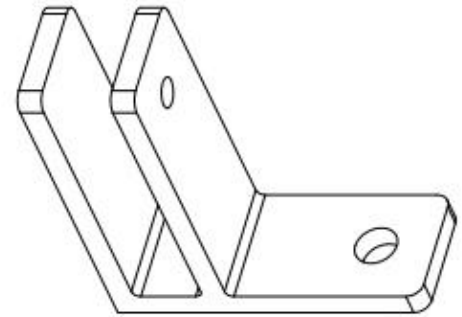

الفولاذ المقاوم للصدأ ساحة الجدار شنت الزجاج المشبك كليب كليب حامل على الزجاج 316 المقسى أو مغلقة

اسم المنتج	316 الفولاذ المقاوم للصدأ ساحة الجدار شنت الزجاج المشبك كليب كليب حامل على الزجاج المقسى أو مغلقة
بحجم	(مم) * D65 * W65
لرجاج سماكة	10MM أو 12MM
مادة	SUS304, SUS316.
المعالجة السطحية	الساتان نحى، مرآة مصقول أو أسود
طرد	بشكل فردي في كيس من البلاستيك، الكرتون القياسية للتغليف الخارجي
شهادة	ISO 9001-2000.
الاستعمال	للبناء واستخدام الدرابزين (1) في مركز التسوق، المنزل. حديدي المشابك الزجاجية (2)
سمات	مصنوعة من الفولاذ المقاوم للصدأ، النظرة الجميلة، من السهل تنظيف، نوعية جيدة الخ
كلمات ذات صلة	المشبك الزجاجي / الفولاذ المقاوم للصدأ زجاج المشبك / الفولاذ المقاوم للصدأ المشبك / الزجاج الدرابزين المشبك / الزجاج إلى حامل الحائط 90 درجة
طلب	الديكور، يستخدم على نطاق واسع في الدرابزين من الفولاذ المقاوم للصدأ والدرابزين. ديكورات داخلية أو خارجية
المهلة	2-4 أسابيع.
موك	100 قطعة.

ميناء: شنتشن، الصين

الأعمال السابقة، CIF، C & F، CFR، شروط التجارة المتاحة: فوب

في الأفق؛ ويسترن يونيون، علي بابا الضمان T / T؛ L / C؛ شروط الدفع المتاحة

: صور المنتج

:رسم تقنى _ رسم عن طريق الكمبيوتر

Glass TO WALL HOLDER 90°