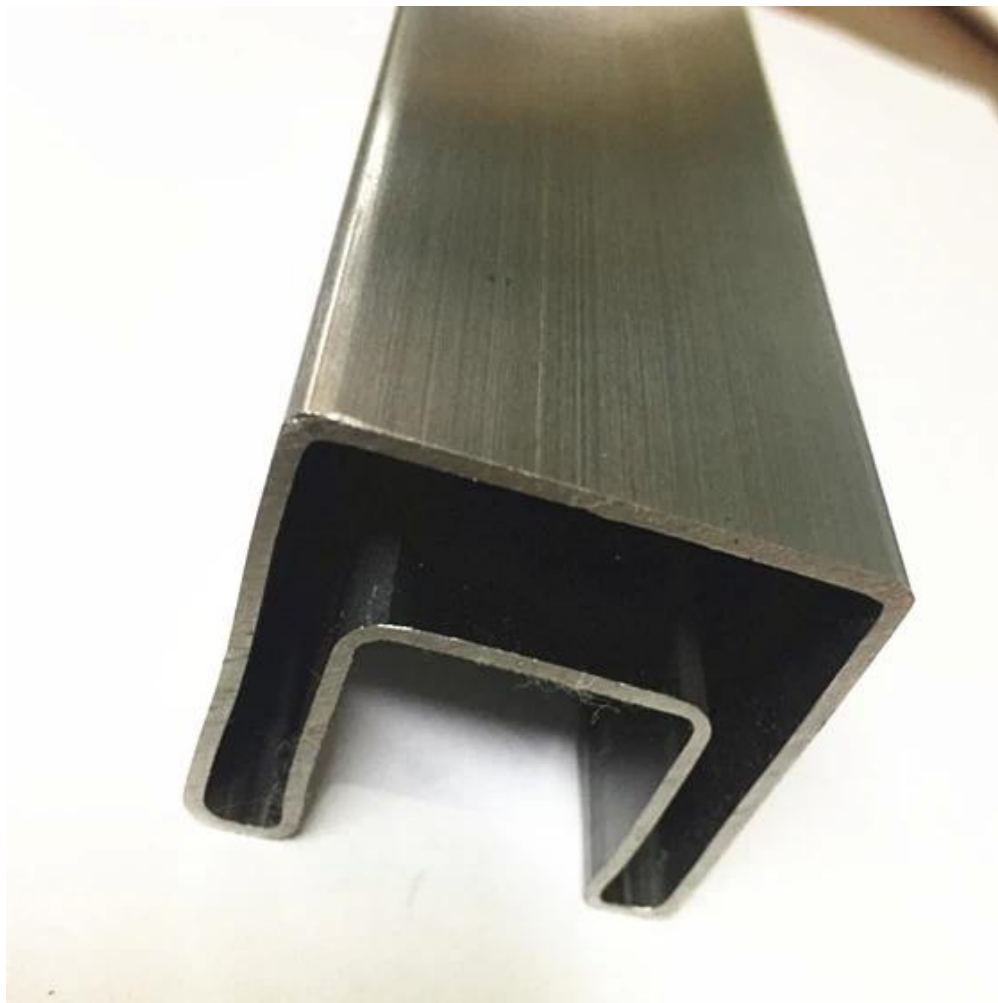

لسمك 19-15 مم خفف ، 24x24mm مع فتحة 24 لx40mm 316 فتحة مربعة درابزين أنبوب 40
من الزجاج، يعمل على رأس نظم درابزين الزجاج كوضع سقف للسكك الحديدية

درايزين أنابيب ، الانتهاء من الحرير 40x40mm صور لفتحه 1.40

2-40 أنبوب 316 ل 40mm التعبئة صور درابزين فتحه مربعة ل

24mm مع فتحه 24

جهاز كمبيوتر في كيس من بلاستيك، ثم في أنبوب الورق المقوى، 100 جهاز كمبيوتر شخصي 1 في قفص الصلب، فوركليفتينج سهلة

!لا تتردد في الاتصال بنا للحصول على تحديث عرض الأسعار الآن