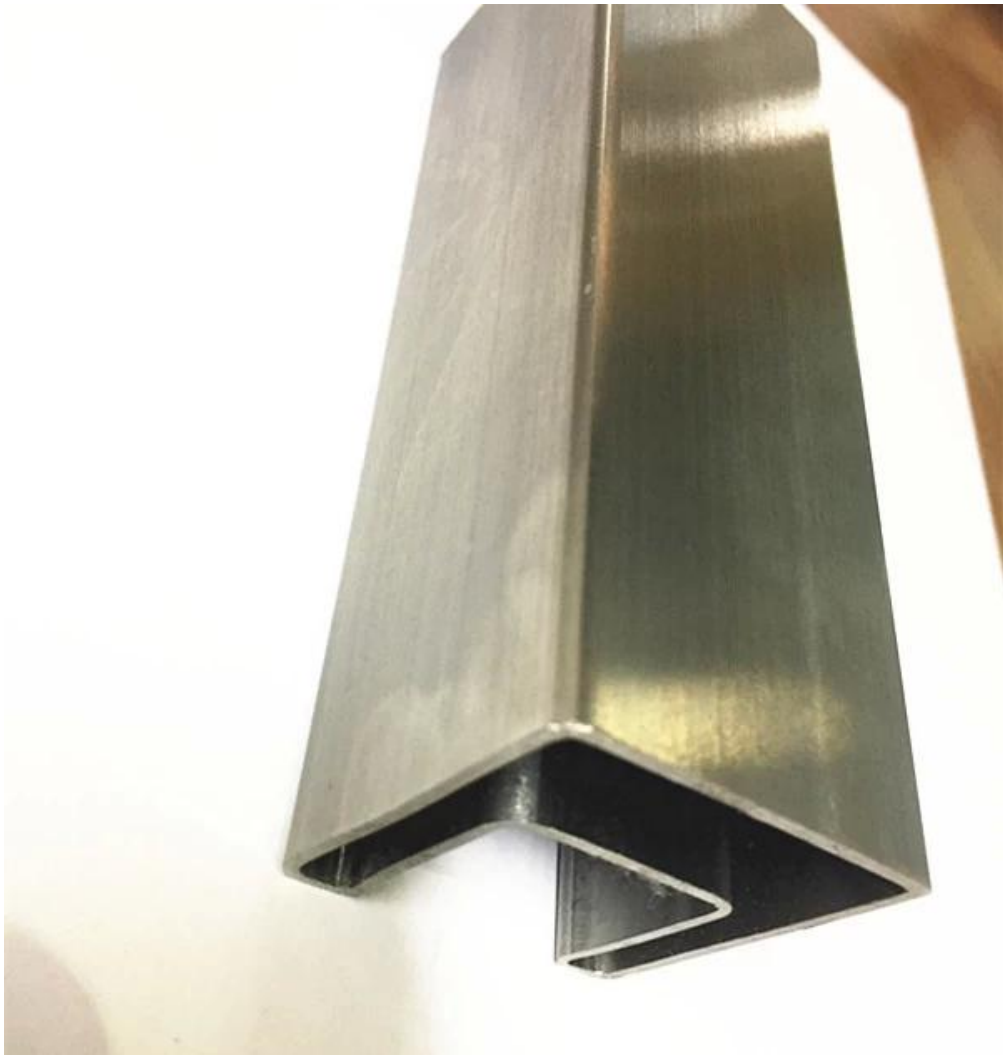

لسمك 19-15 مم خفف ، 24x24mm مع فتحة 24 لx40mm 316 فتحة مربعة درابزين أنبوب 40
من الزجاج، يعمل على رأس نظم درابزين الزجاج كوضع سقف للسكك الحديدية

درايزين أنابيب ، الانتهاء من الحرير 40x40mm صور لفتحه 1.40

2-40 أنبوب 316 ل 40mm التعبئة صور درابزين فتحه مربعة ل

24mm مع فتحه 24

جهاز كمبيوتر في كيس من بلاستيك، ثم في أنبوب الورق المقوى، 100 جهاز كمبيوتر شخصي 1 في قفص الصلب، فوركليفتينج سهلة

!لا تتردد في الاتصال بنا للحصول على تحديث عرض الأسعار الآن