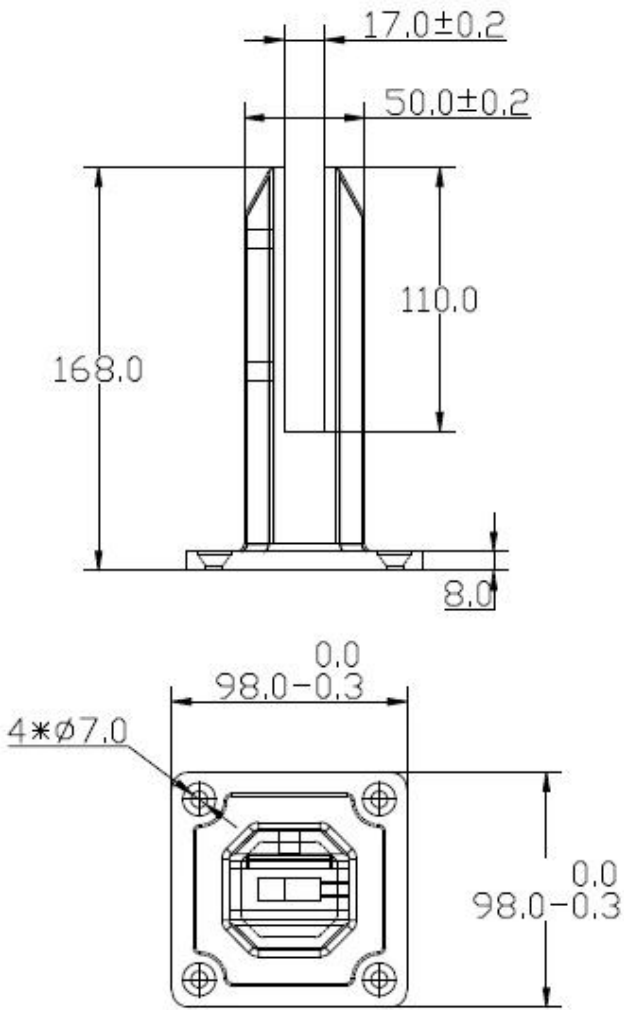

5 13-10

والإدارة القائمة على النتائج SBM حنفيه الزجاج الأكثر شيوعا هي

SBM هنا تفاصيل

12-8MM للزجاج سمك

168mm الطول:

50MM عرض الجسم:

98MM عرض قاعدة:

SBM