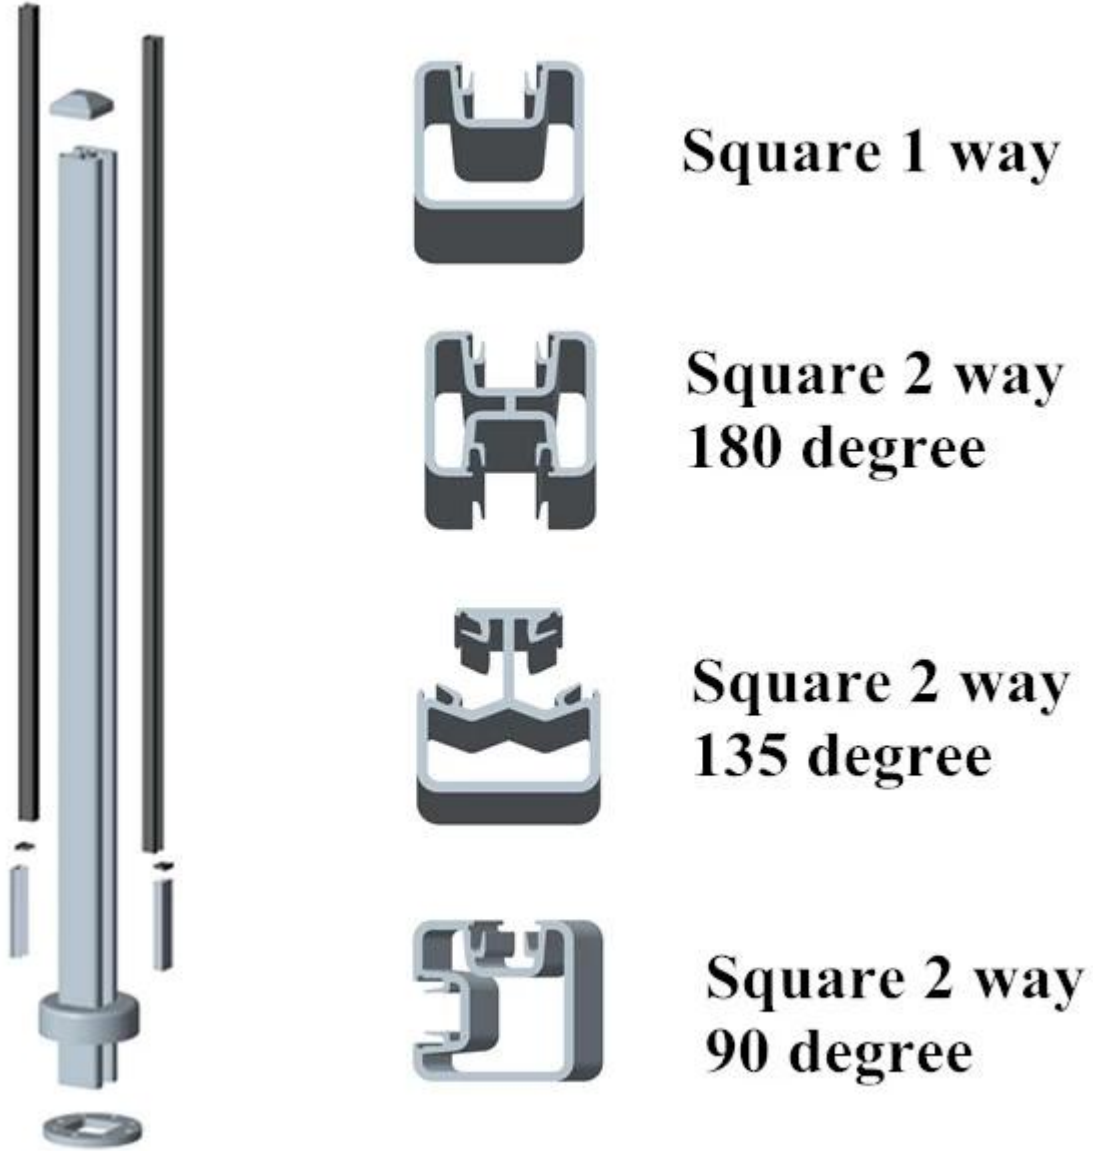

آخر الألمنيوم لتصميم شرفة 6063 T5

الألمنيوم الزجاج حديدي آخر

6063 T5 قذف

و mm مع سمك 3 IMM الحجم: 50

1265 حاليا لحجم، طول: mm، 1400mm، 1800mm:

10 سماعة الزجاج: MM، 11.76mm، 12MM:

الملحقات: غطاء رأس، الغطاء السفلي، مقعد الزجاج، فتحة بلاستيكية للزجاج

انظر مزيد من تفاصيل الصور على النحو التالي

أنواع آخر الألمنيوم مربع من الطرق

أنواع الألمنيوم آخر جولة من الطرق

Round 1 way

**Round 2 way
180 degree**

**Round 2 way
135 degree**

**Round 2 way
90 degree**

الرد مع فتحة بلاستيكية.

AL-SP02/90

آخر تصميم شظية اللون الرمادي.

أسود مسحوق الطلاء

:شرفة، تصميم سطح الزجاج حديدي

آخر الألمنيوم للدرازين الزجاج، تصميم عصري ودائم لتركيب استخدام المنزلي والتجاري، سواء للداخلية وخارجية. فإنه يوفر لك رؤية واضحة ويبقي الخطر بعيدا من الخارج.