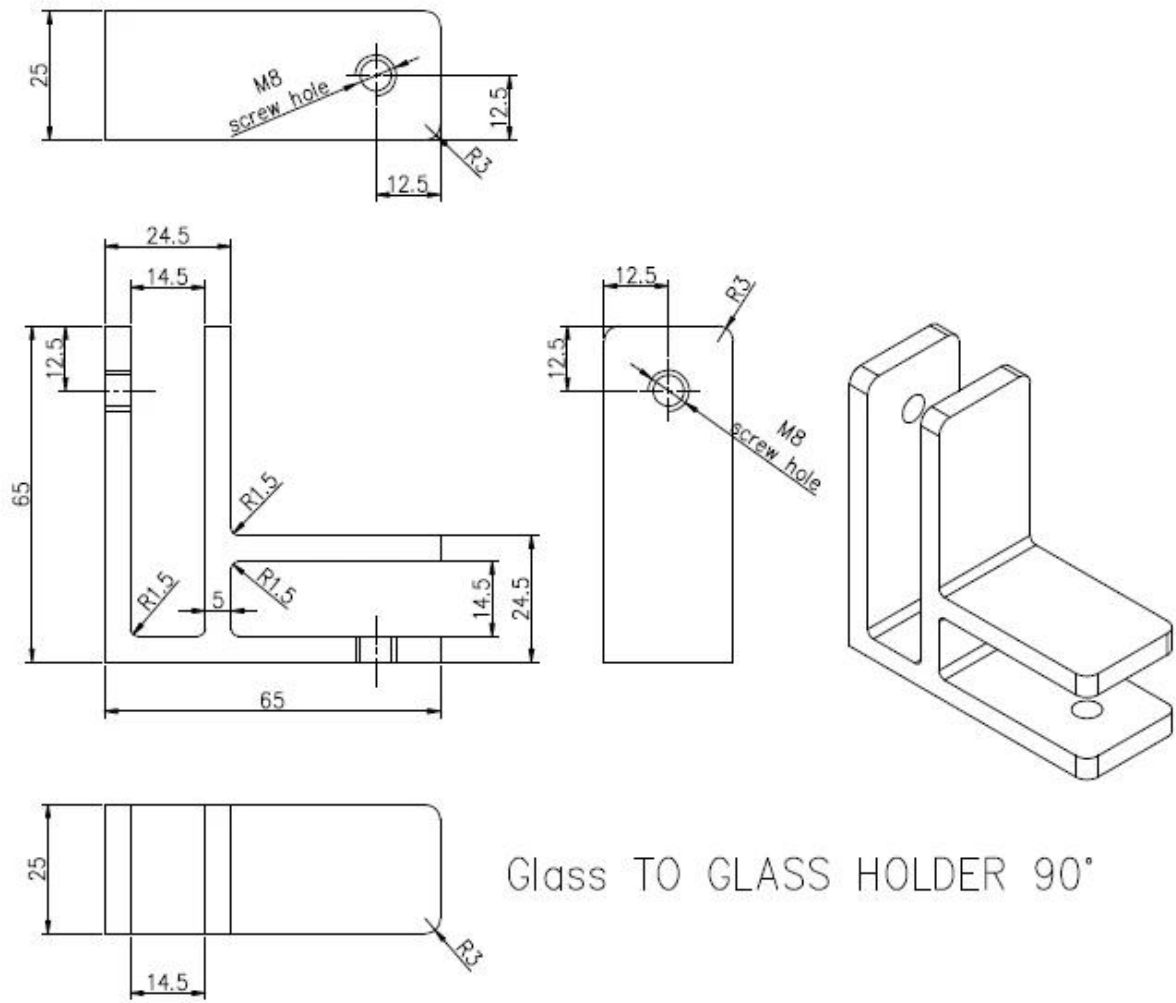

نحى 316، غير قابل للصدأ الصلب 90 درجة زاوية الزجاج المشبك لسياج حمام
السباحة، تستخدم في الركن من زجاج السورل يؤمن ال حديدي النظام

1) ميزات 90 درجة الزجاج الزجاج المشبك

- SS المواد - 304/316
- إنهاء - ساتان، مرآة، الانتهاء الأسود غير لامع
- تستخدم في زاوية السور الزجاجي
- الزجاج سمك mm لمدة 10-12
- لا حاجة ثقوب زجاجية، احتكاك صالح

Glass TO GLASS HOLDER 90°