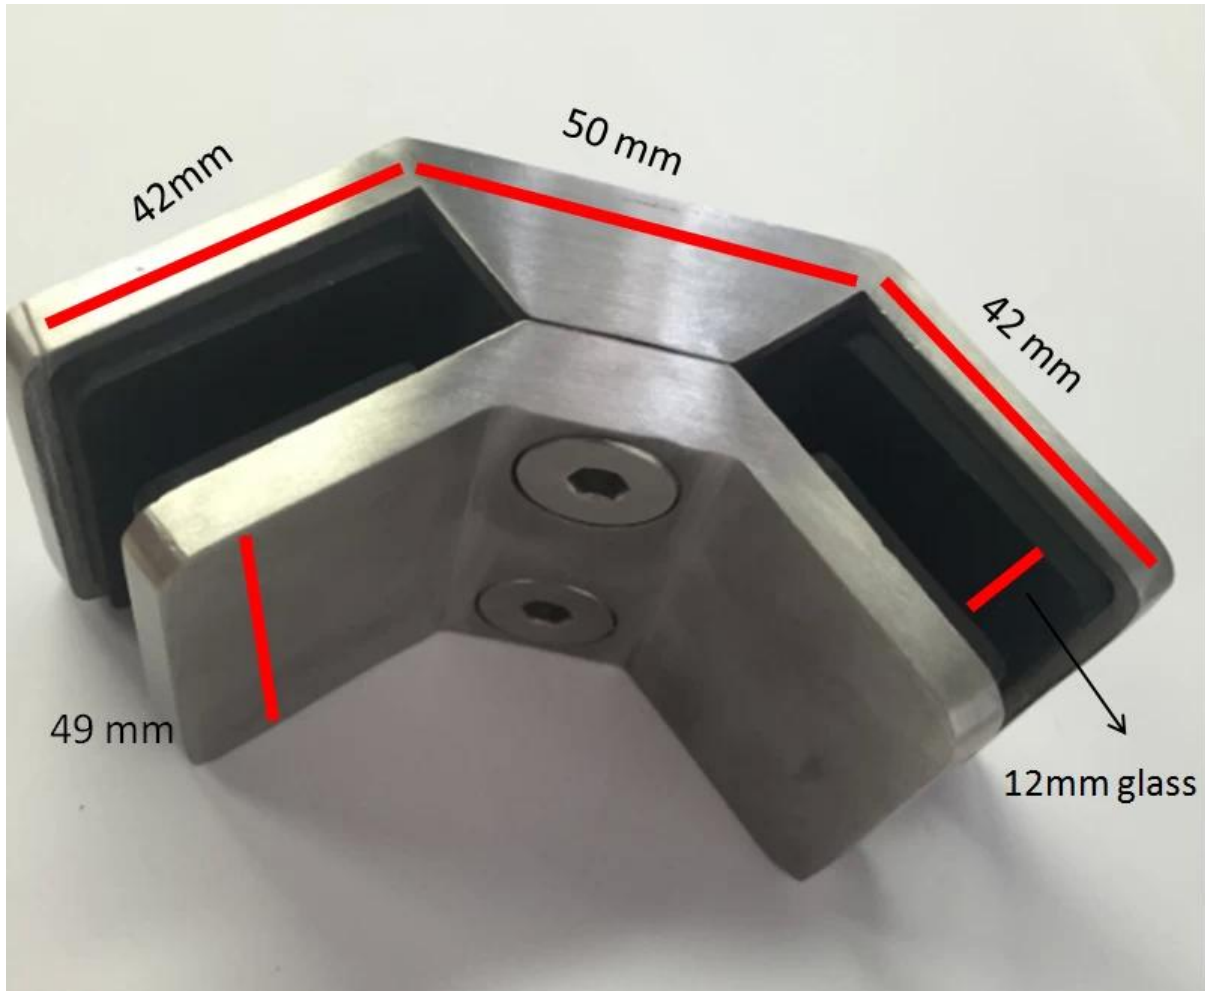

Description

- **PV-90**: الزجاج المشبك نموذج نومبر
- --Material: الفولاذ المقاوم للصدأ 316
- --Finish: مصقول أو نحى
- --Application: لعقد 90 درجة زاوية الزجاج لوحة

- الحجم: يرجى الاطلاع أذناه الرسم
- **15-12** mm لسلك الزجاج
- والوزن الصافي: 41 g
- --(طريقة التصنيع: صب (جودة عالية--

- الحد الأدنى لكمية: قطعة واحدة
- للحصول على تصميم المنزل الحديث والمبينة التجارية الزجاج حديدي على حد سواء
- --OEM هو أهلا وسهلا بك

تفاصيل المنتجات
الانتهاى من نحى