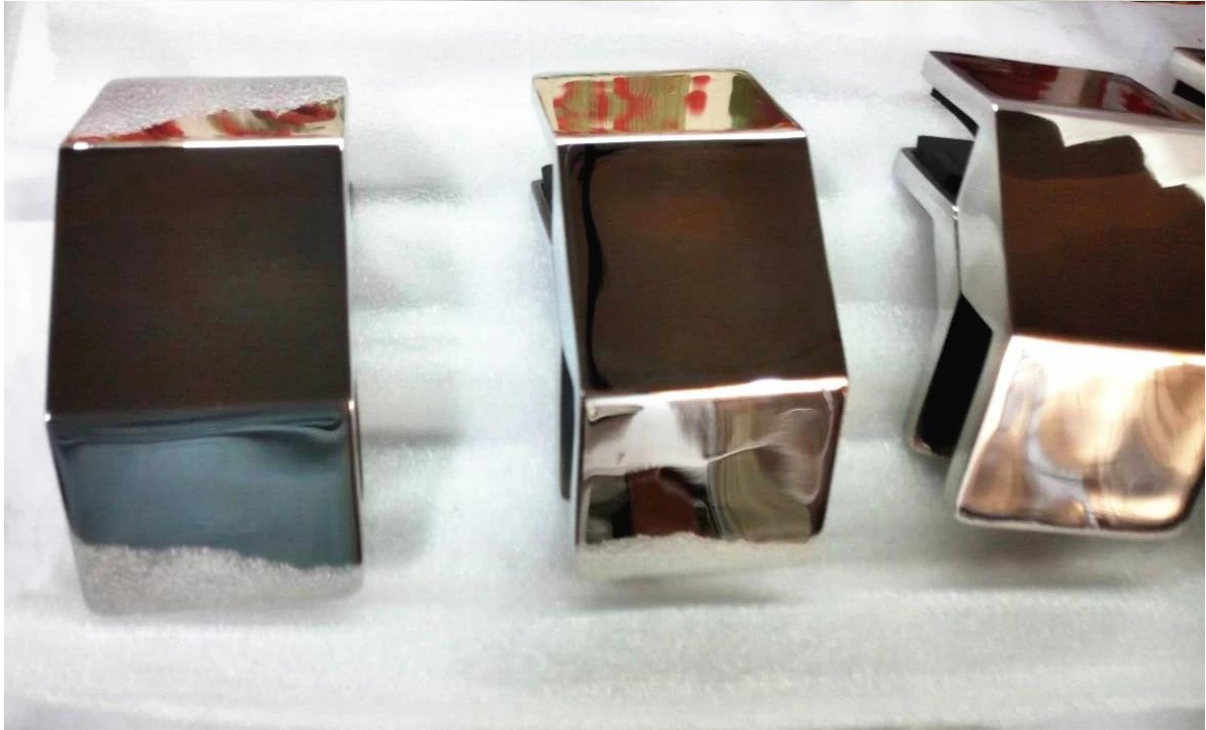

- الحد الأدنى لكمية: قطعة واحدة
- للحصول على تصميم المنزل الحديث والمبينة التجارية الزجاج حديدي على حد سواء
- OEM هو أهلا وسهلا بك

تفاصيل المنتجات
الانتهاى من نحى

الانتهاء من مصقول

مشاربع

[CB-90](#) الزجاج المشبك المرتبطة قد تكون مهمة في