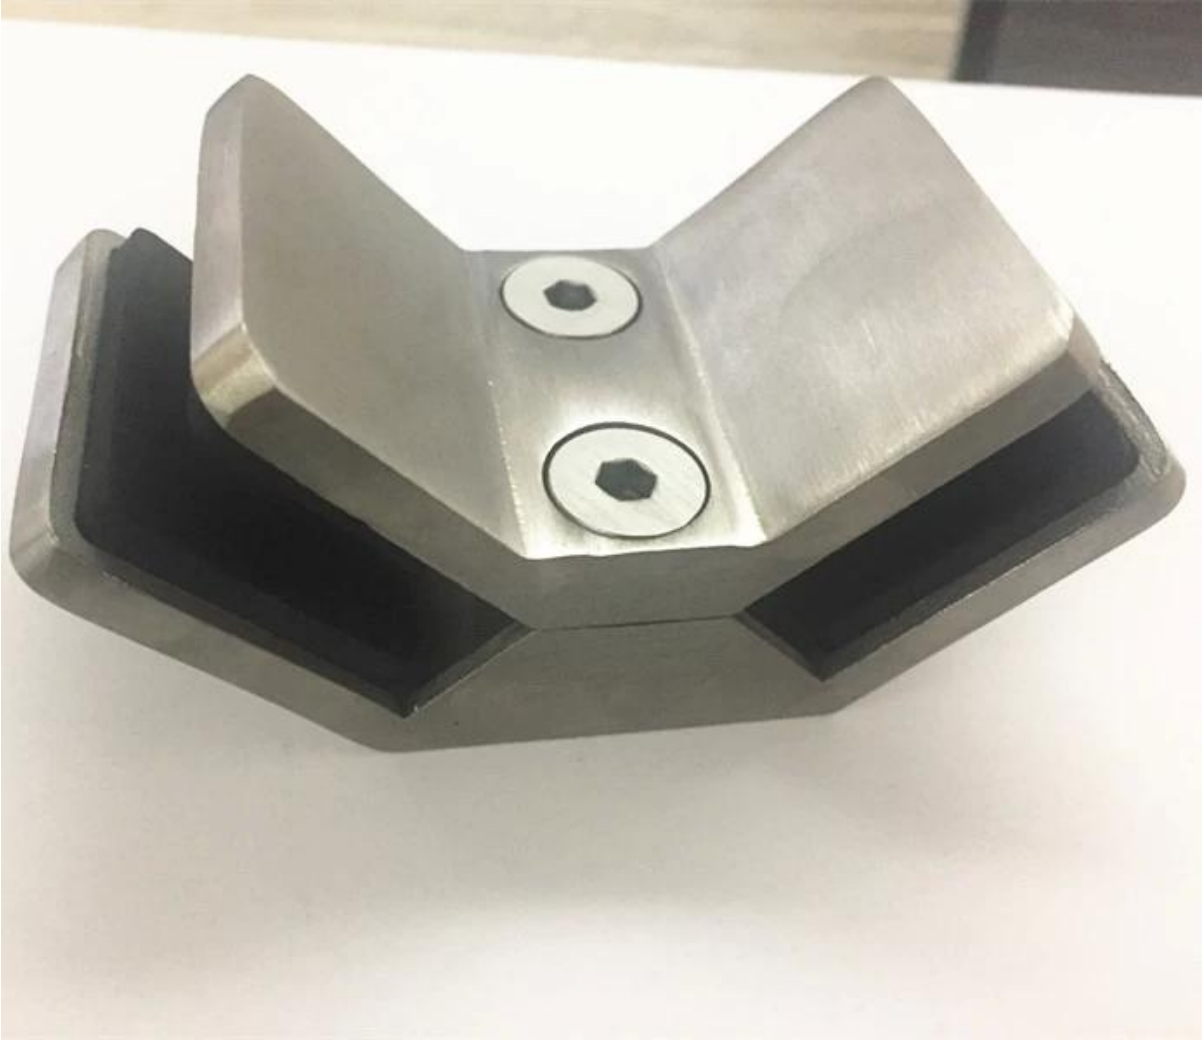

الانتهاء من مصقول