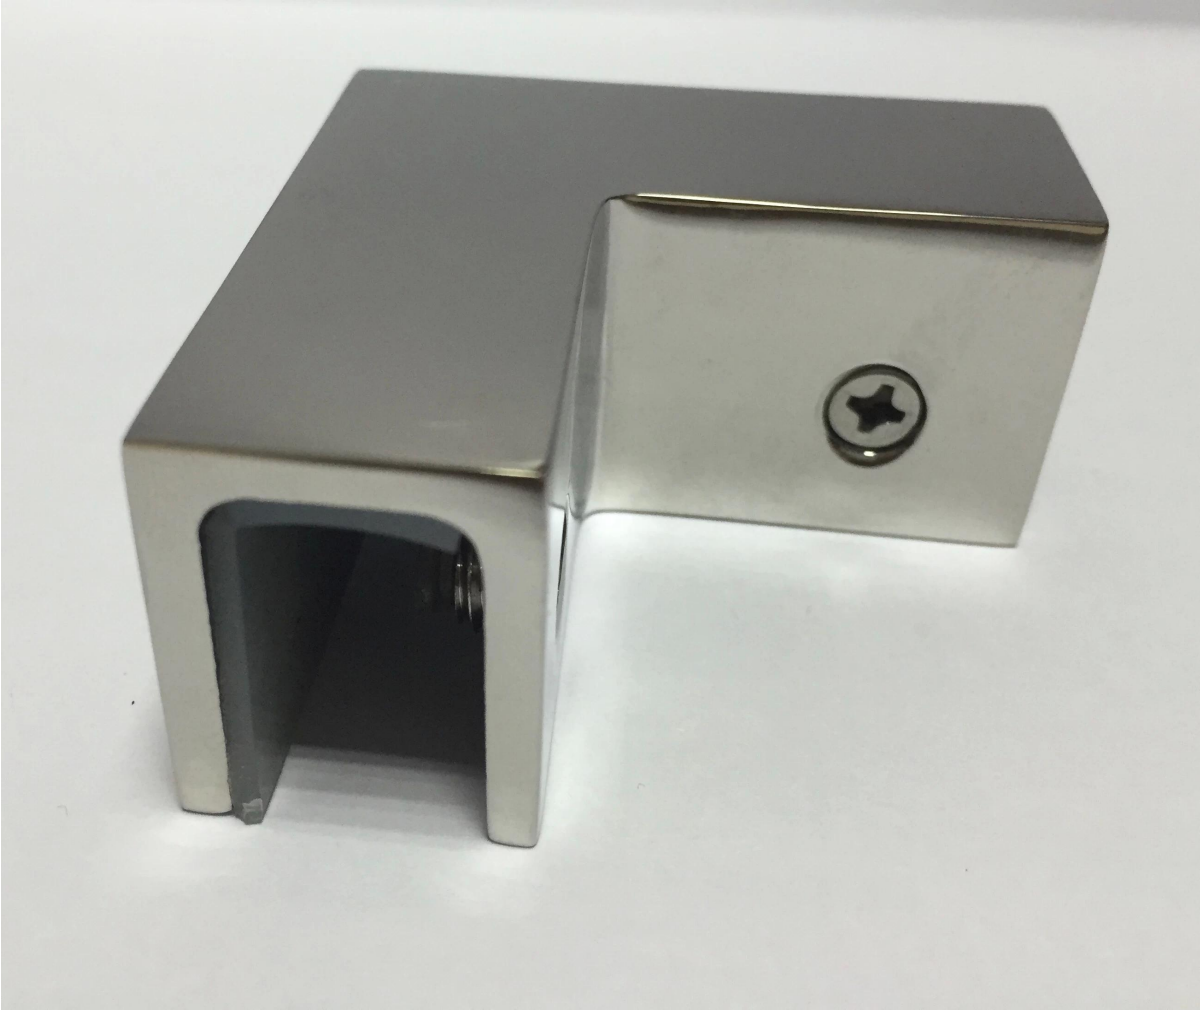

Description

- **PV-90**: الزجاج المشبك نموذج نومبر
- Material: الفولاذ المقاوم للصدأ 316
- Finish: مصقول أو نحى
- Application: لعقد 90 درجة زاوية الزجاج لوحة

- الحجم: يرجى الاطلاع أذناه الرسم
- **15-12** mm لسلك الزجاج
- والوزن الصافي: 41 g
- (طريقة التصنيع: صب (جودة عالية--

- الحد الأدنى لكمية: قطعة واحدة
- للحصول على تصميم المنزل الحديث والمبينة التجارية الزجاج حديدي على حد سواء
- OEM هو أهلا وسهلا بك

تفاصيل المنتجات
الانتهاى من نحى

الانتهاء من مصقول

مشاربع

[CB-90](#) الزجاج المشبك المرتبطة قد تكون مهمة في