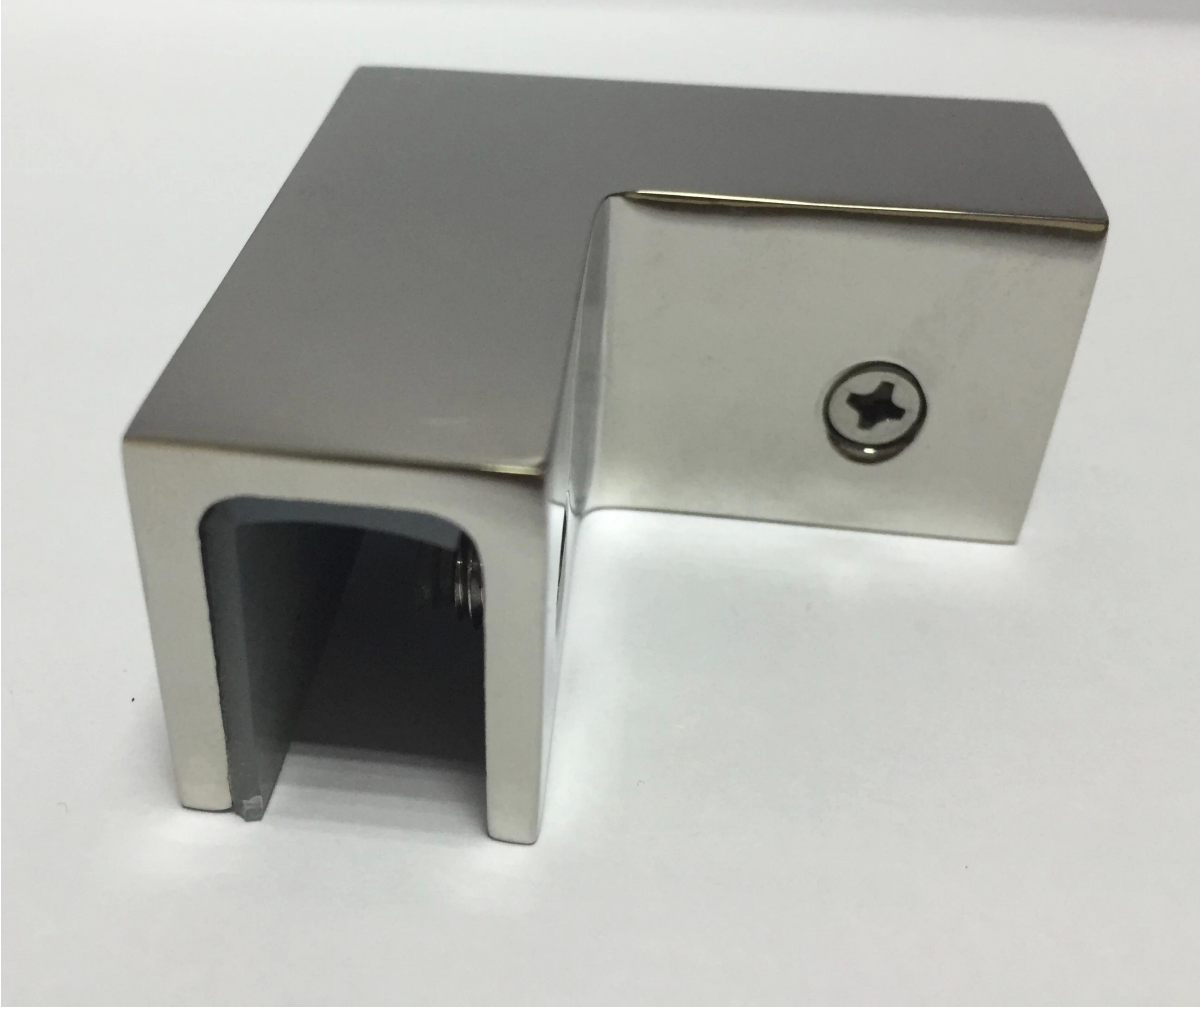

[CB-90](#) الزجاج المشبك المرتبطة قد تكون مهمة في

التسليم & أمب؛ التعبئة والتغليف

التسليم: 3-5 أيام بواسطة صريحة

التعبئة: جهاز كمبيوتر واحد في كيس من البلاستيك واحد. 10 جهاز كمبيوتر شخصى في مربع واحد (منتظم المهلة: حوالي 10 أيام بعد الدفع. (إيت ديبتس على الكمية

تحتاج إلى اقتباس أو أي أسئلة، يرجى ترك رسالة.

أو الاتصال بي على النحو التالي المعلومات. سوف نعود اليكم في أقرب وقت ممكن!

لأي استفسار عاجل، يرجى الحصول على اتصال على وبيشات: 973219879 أو ما الأمر: +86 13530506265