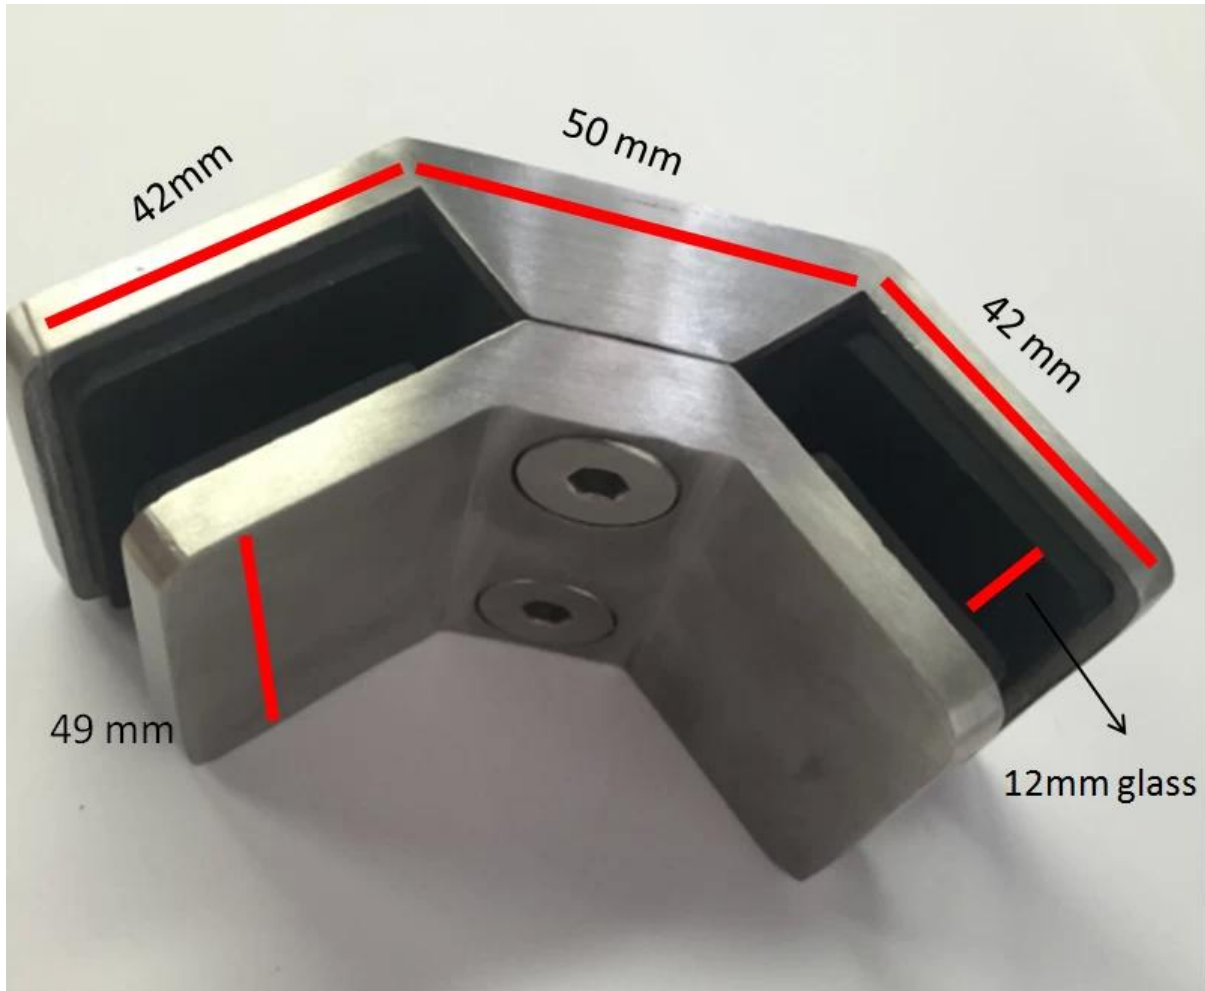

Description

- **PV-90**: الزجاج المشبك نموذج نومبر
- --Material: الفولاذ المقاوم للصدأ 316
- --Finish: مصقول أو نحى
- --Application: لعقد 90 درجة زاوية الزجاج لوحة

- الحجم: يرجى الاطلاع أدناه الرسم
- **15-12** mm لسلك الزجاج
- والوزن الصافي: 41 g
- --(طريقة التصنيع: صب (جودة عالية))

- الحد الأدنى لكمية: قطعة واحدة
- للحصول على تصميم المنزل الحديث والمبينة التجارية الزجاج حديدي على حد سواء
- --OEM هو أهلا وسهلا بك

تفاصيل المنتجات
الانتها من نحى