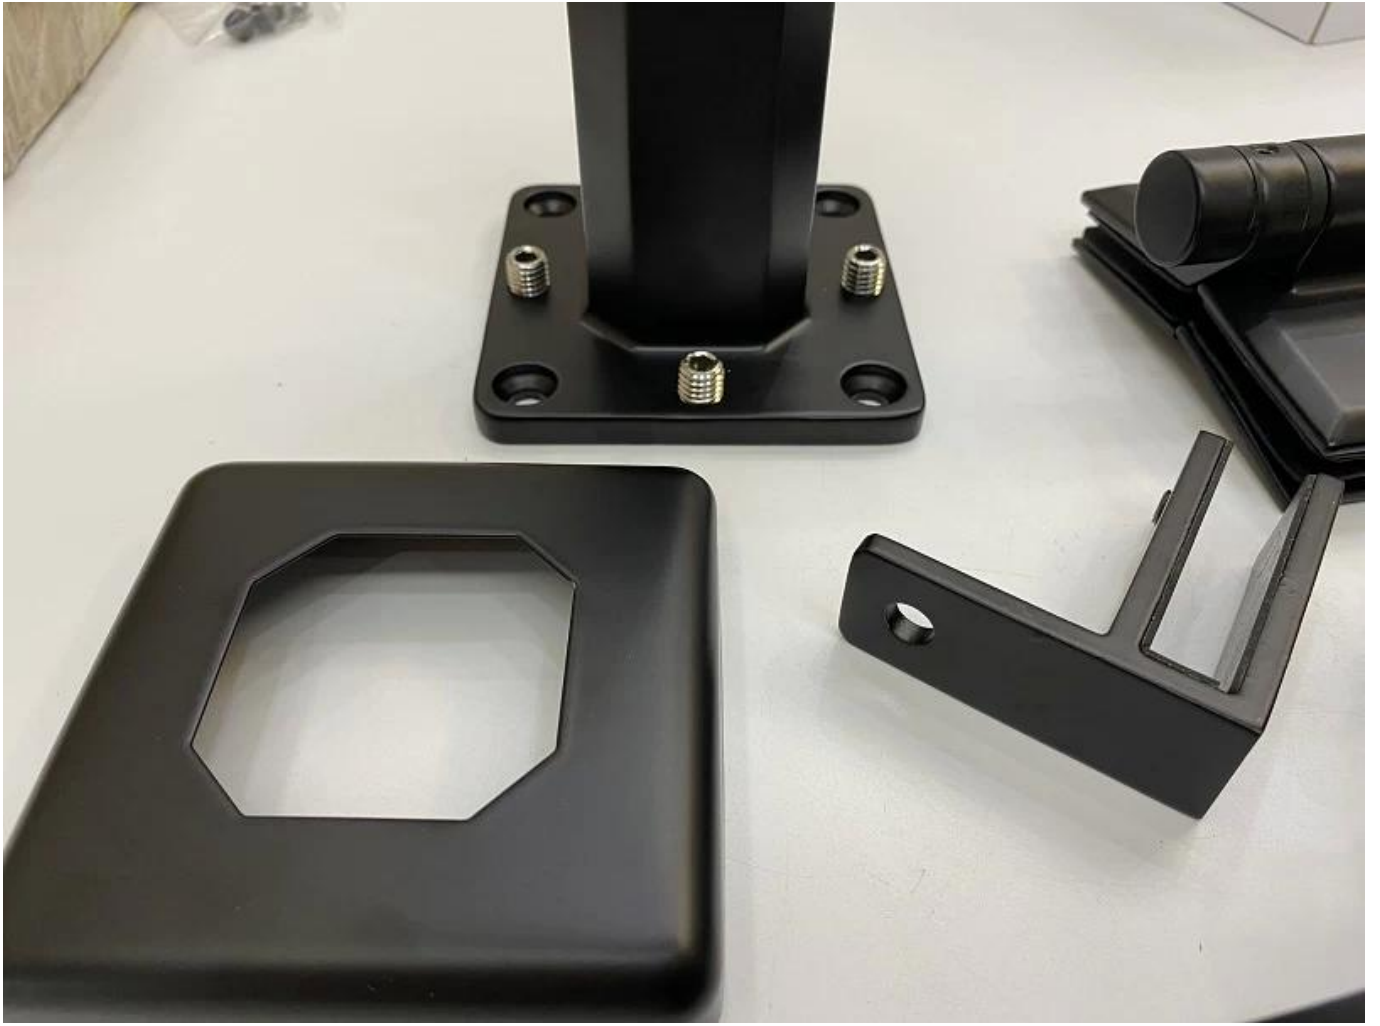

:واضح الصور لال السطحية علاج او معاملة