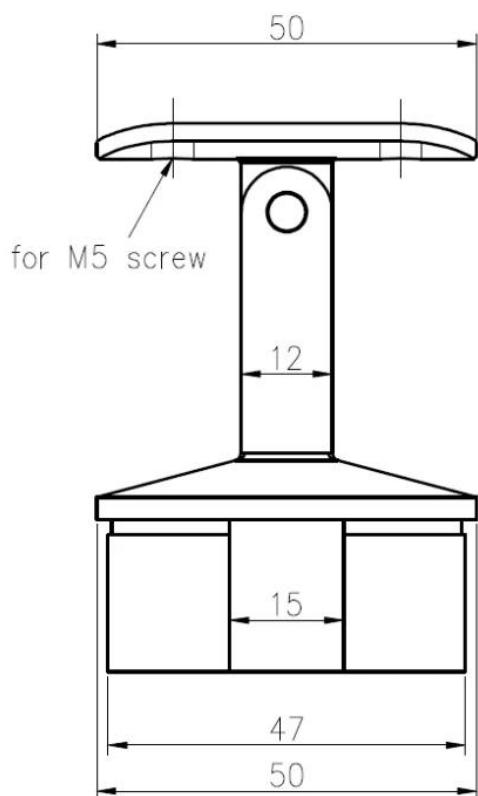

ديسسيبتيون

- (مصنوعة من الفولاذ المقاوم للصدأ 316) (الفولاذ المقاوم للصدأ 304 المتاحة -
--Finish: (نحى) (مصقول النهاية المتاحة
- **مليمتر مربع آخر الدرايزين 50x50مليمتر، 40x50 تصاعد على 40-**
- (راديوس محول لوحة لدعم قطر 50 مليمتر أنبوب درايزين (شقة محول لوحة المتاحة -
- عينة متاحة للتحقق من الجودة قبل وضع أمر -
- لكل من البيع بالجملة والتجزئة -

درايزين تفاصيل قوس

درايزين بين قوسين رسومات

40mm درايزين بين قوسين تصاعد أنبوب مربع 40

50mm درایزین، تصاعد، تصاعد، عن أنوب مربع 50

التسليم & أمب؛ التعبئة والتغليف

التسليم: أيام 3-5 عن طريق الجو. 15-20 أيام بحرا ----