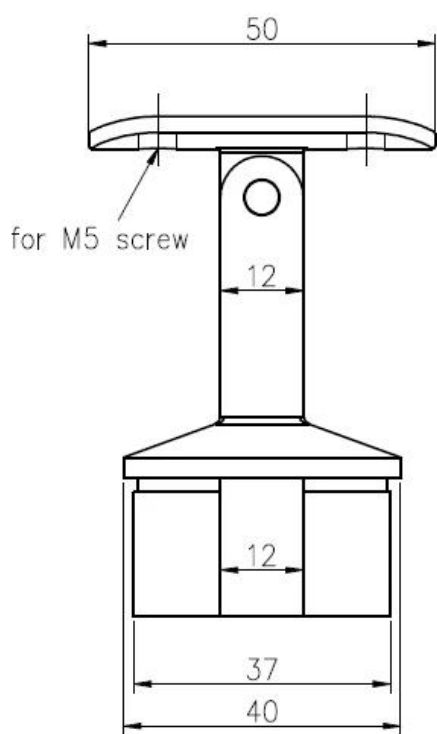

ديسسيبتيون

- (مصنوعة من الفولاذ المقاوم للصدأ 316) (الفولاذ المقاوم للصدأ 304 المتاحة -
--Finish: (نحى) (مصقول النهاية المتاحة
- **مليمتر مربع آخر الدرايزين 50x50مليمتر، 40x50 تصاعد على 40-**
- (راديوس محول لوحة لدعم قطر 50 مليمتر أنبوب درايزين (شقة محول لوحة المتاحة -
- عينة متاحة للتحقق من الجودة قبل وضع أمر -
- لكل من البيع بالجملة والتجزئة -

درايزين تفاصيل قوس

درايزين بين قوسين رسومات

40mm درايزين بين قوسين تصاعد أنبوب مربع 40

50mm درایزین، تصاعد، تصاعد، عن أنوب مربع 50

التسليم & أمب؛ التعبئة والتغليف

التسليم: أيام 3-5 عن طريق الجو. 15-20 أيام بحرا ----