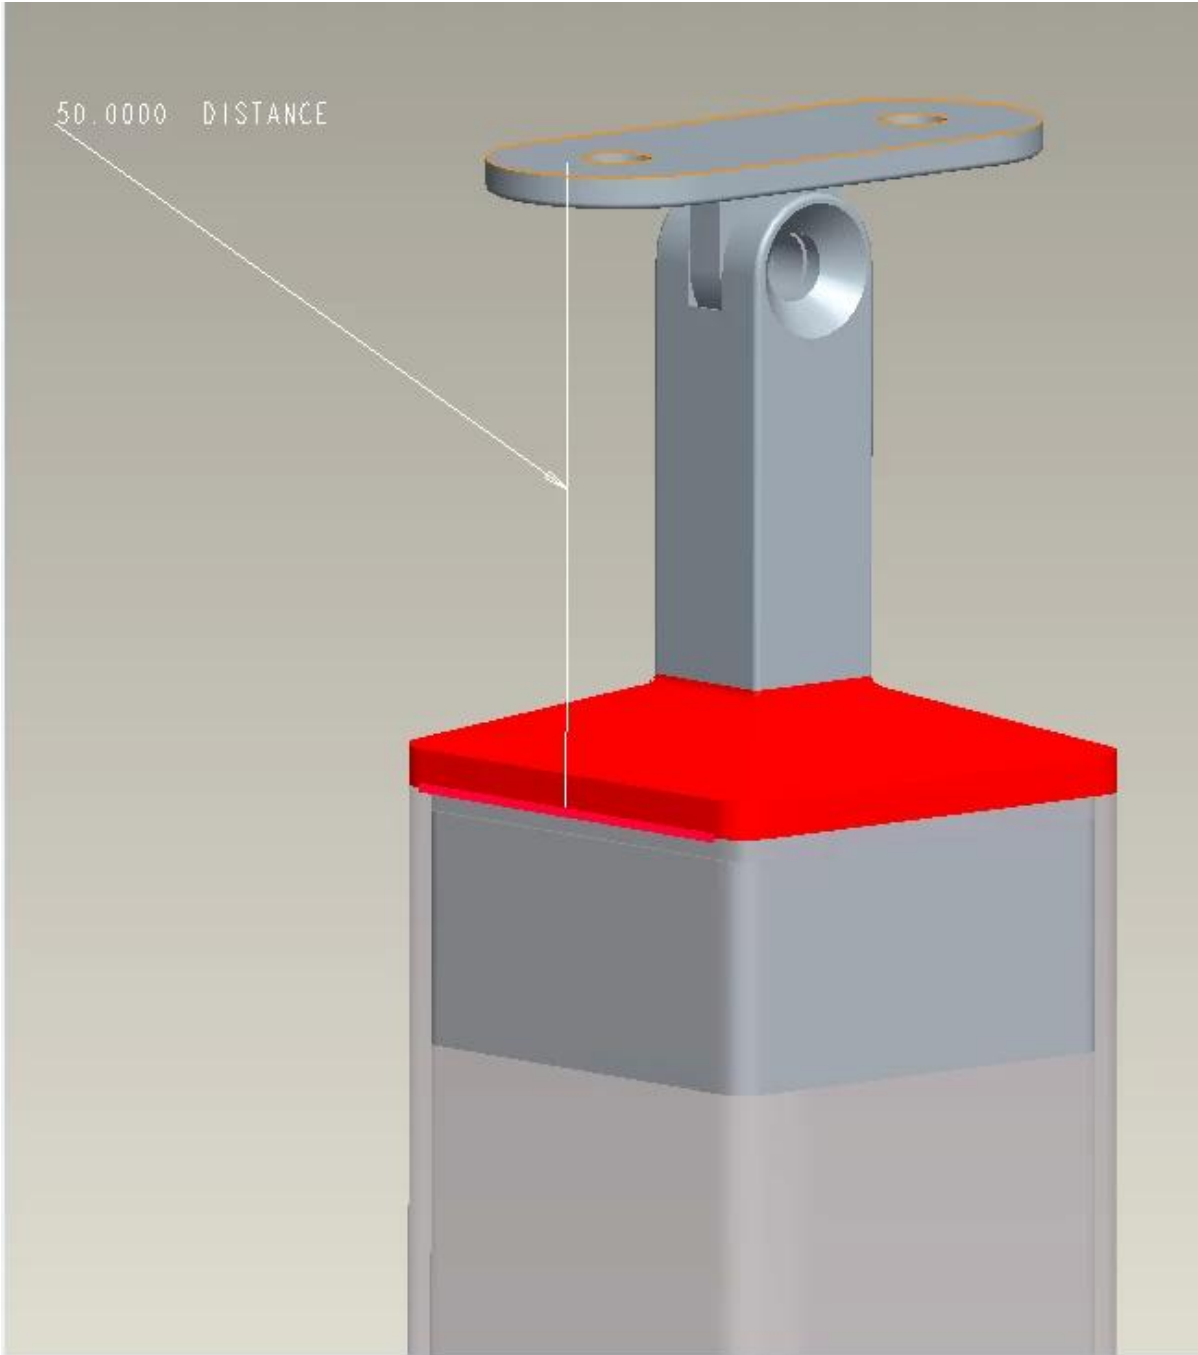

ديسسيبتيون

- (مصنوعة من الفولاذ المقاوم للصدأ 316) (الفولاذ المقاوم للصدأ 304 المتاحة -
--Finish: (نحى) (مصقول النهاية المتاحة
- **مليمتر مربع آخر الدرايزين 50x50مليمتر، 40x50 تصاعد على 40-**
- (راديوس محول لوحة لدعم قطر 50 مليمتر أنبوب درايزين (شقة محول لوحة المتاحة -
- عينة متاحة للتحقق من الجودة قبل وضع أمر -
- لكل من البيع بالجملة والتجزئة -

درايزين تفاصيل قوس

درايزين بين قوسين رسومات

40mm درايزين بين قوسين تصاعد أنبوب مربع 40

50mm درایزین، تصاعد، تصاعد، عن أنوب مربع 50

التسليم & أمب؛ التعبئة والتغليف

التسليم: أيام 3-5 عن طريق الجو. 15-20 أيام بحرا ----