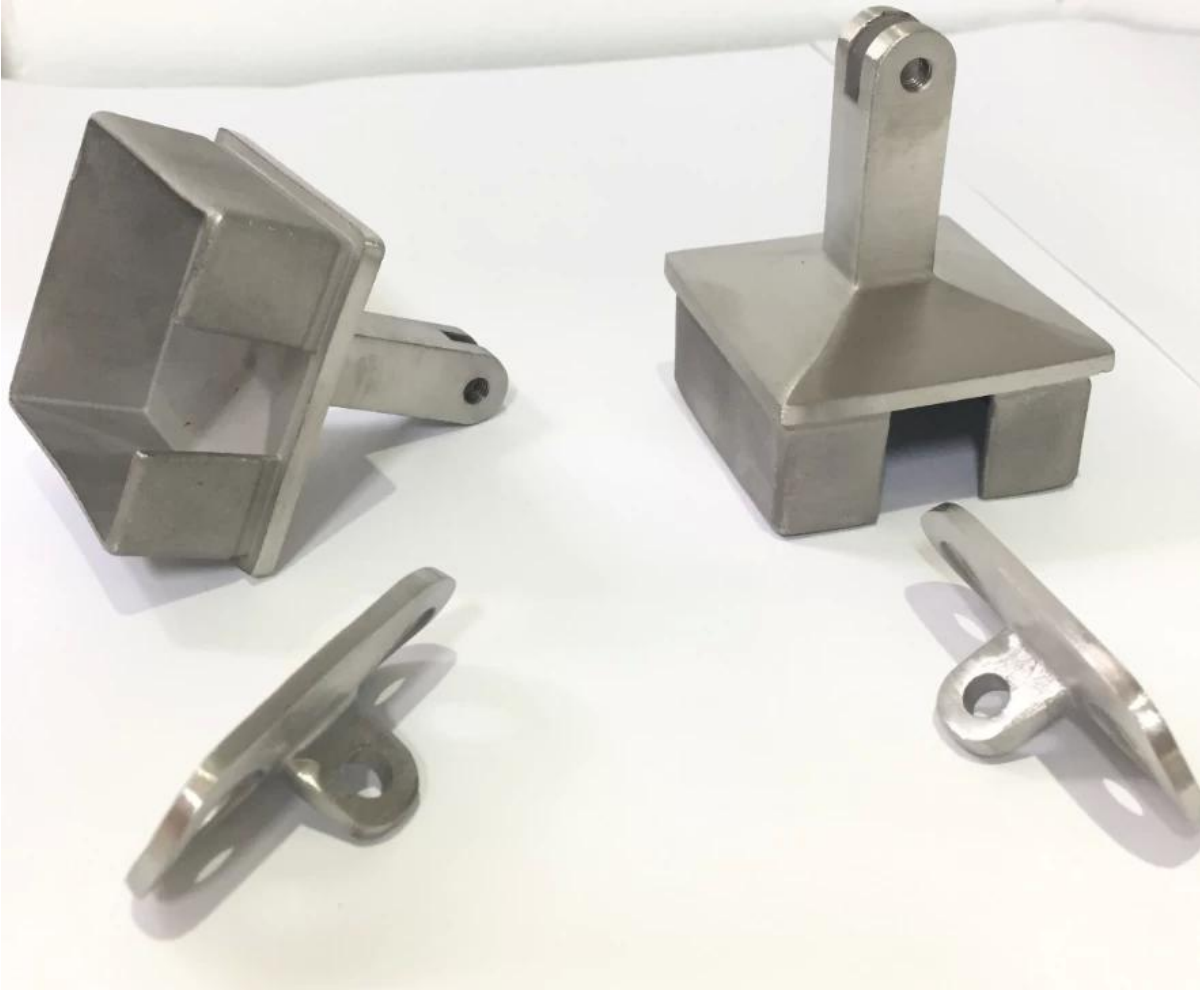

ديسسيبتيون

- (مصنوعة من الفولاذ المقاوم للصدأ 316) (الفولاذ المقاوم للصدأ 304 المتاحة -
--Finish: (نحى) (مصقول النهاية المتاحة
- **مليمتر مربع آخر الدرايزين 50x50مليمتر، 40x50 تصاعد على 40-**
- (راديوس محول لوحة لدعم قطر 50 مليمتر أنبوب درايزين (شقة محول لوحة المتاحة -
- عينة متاحة للتحقق من الجودة قبل وضع أمر -
- لكل من البيع بالجملة والتجزئة -

درايزين تفاصيل قوس

درايزين بين قوسين رسومات

40mm درايزين بين قوسين تصاعد أنبوب مربع 40

50mm درایزین، تصاعد، تصاعد، عن أنوب مربع 50

التسليم & أمب؛ التعبئة والتغليف

التسليم: أيام 3-5 عن طريق الجو. 15-20 أيام بحرا ----