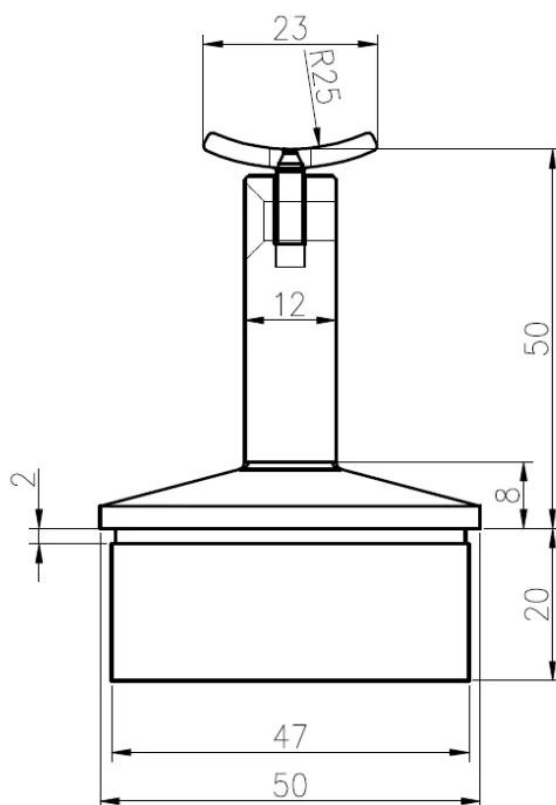

ديسسيبتيون

- (مصنوعة من الفولاذ المقاوم للصدأ 316) (الفولاذ المقاوم للصدأ 304 المتاحة -
--Finish: (نحى) (مصقول النهاية المتاحة
- **مليمتر مربع آخر الدرايزين 50x50مليمتر، 40x50 تصاعد على 40-**
- (راديوس محول لوحة لدعم قطر 50 مليمتر أنبوب درايزين (شقة محول لوحة المتاحة -
- عينة متاحة للتحقق من الجودة قبل وضع أمر -
- لكل من البيع بالجملة والتجزئة -

درايزين تفاصيل قوس

درايزين بين قوسين رسومات

40mm درايزين بين قوسين تصاعد أنبوب مربع 40

50mm درایزین، تصاعد، تصاعد، عن أنوب مربع 50

التسليم & أمب؛ التعبئة والتغليف

التسليم: أيام 3-5 عن طريق الجو. 15-20 أيام بحرا ----