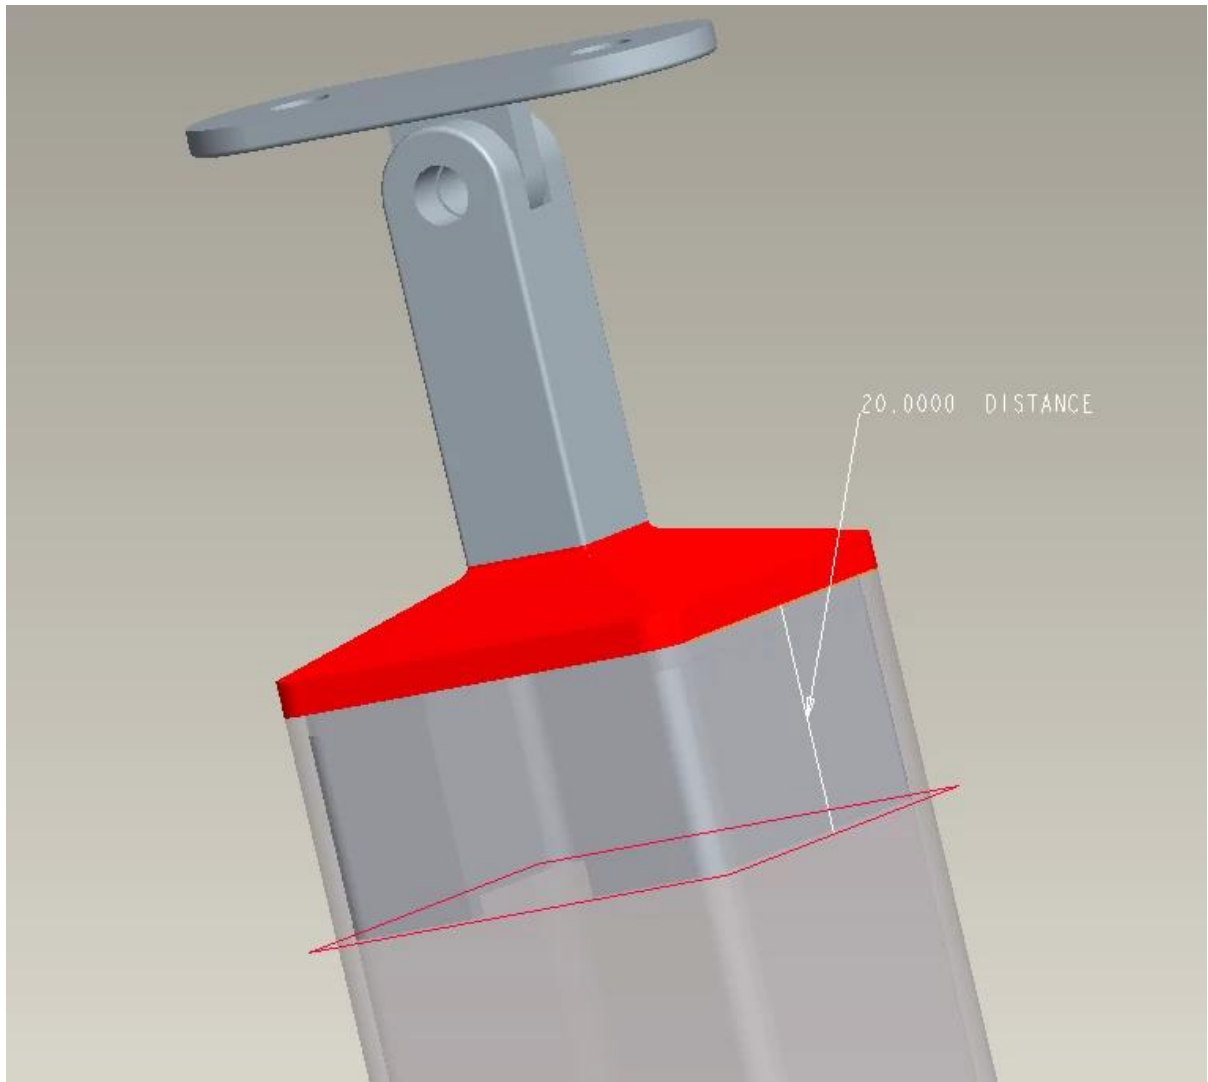

ديسسيبتيون

- (مصنوعة من الفولاذ المقاوم للصدأ 316) (الفولاذ المقاوم للصدأ 304 المتاحة -
--Finish: (نحى) (مصقول النهاية المتاحة
- **مليمتر مربع آخر الدرايزين 50x50مليمتر، 40x50 تصاعد على 40-**
- (راديوس محول لوحة لدعم قطر 50 مليمتر أنبوب درايزين (شقة محول لوحة المتاحة -
- عينة متاحة للتحقق من الجودة قبل وضع أمر -
- لكل من البيع بالجملة والتجزئة -

درايزين تفاصيل قوس

درايزين بين قوسين رسومات

40mm درايزين بين قوسين تصاعد أنبوب مربع 40

50mm درایزین، تصاعد، تصاعد، عن أنوب مربع 50

التسليم & أمب؛ التعبئة والتغليف

التسليم: أيام 3-5 عن طريق الجو. 15-20 أيام بحرا ----