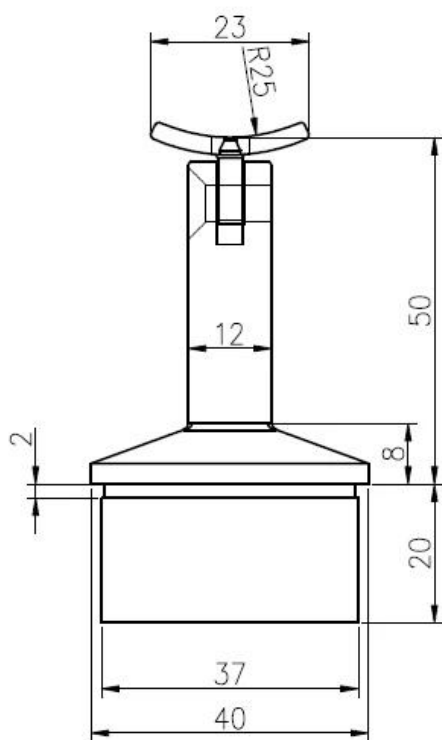

ديسسيبتيون

- (مصنوعة من الفولاذ المقاوم للصدأ 316) (الفولاذ المقاوم للصدأ 304 المتاحة -
--Finish: (نحى) (مصقول النهاية المتاحة
- **مليمتر مربع آخر الدرايزين 50x50مليمتر، 40x50 تصاعد على 40-**
- (راديوس محول لوحة لدعم قطر 50 مليمتر أنبوب درايزين (شقة محول لوحة المتاحة -
- عينة متاحة للتحقق من الجودة قبل وضع أمر -
- لكل من البيع بالجملة والتجزئة -

درايزين تفاصيل قوس

درايزين بين قوسين رسومات

40mm درايزين بين قوسين تصاعد أنبوب مربع 40

50mm درایزین، تصاعد، تصاعد، عن أنوب مربع 50

التسليم & أمب؛ التعبئة والتغليف

التسليم: أيام 3-5 عن طريق الجو. 15-20 أيام بحرا ----