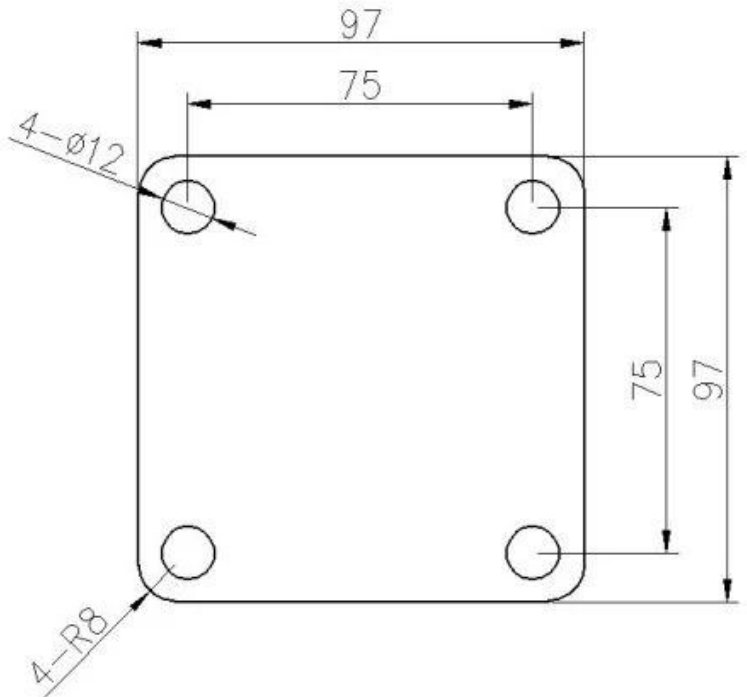

KEBIL 科比奥®

تي فني رسم

صورة التطبيق

.لا تردد في الاتصال بي عندما تكون مهتمًا بها.

ويندي

sales04@launch-china.cn

WhatsApp / الهاتف / Wechat: 8615989339827