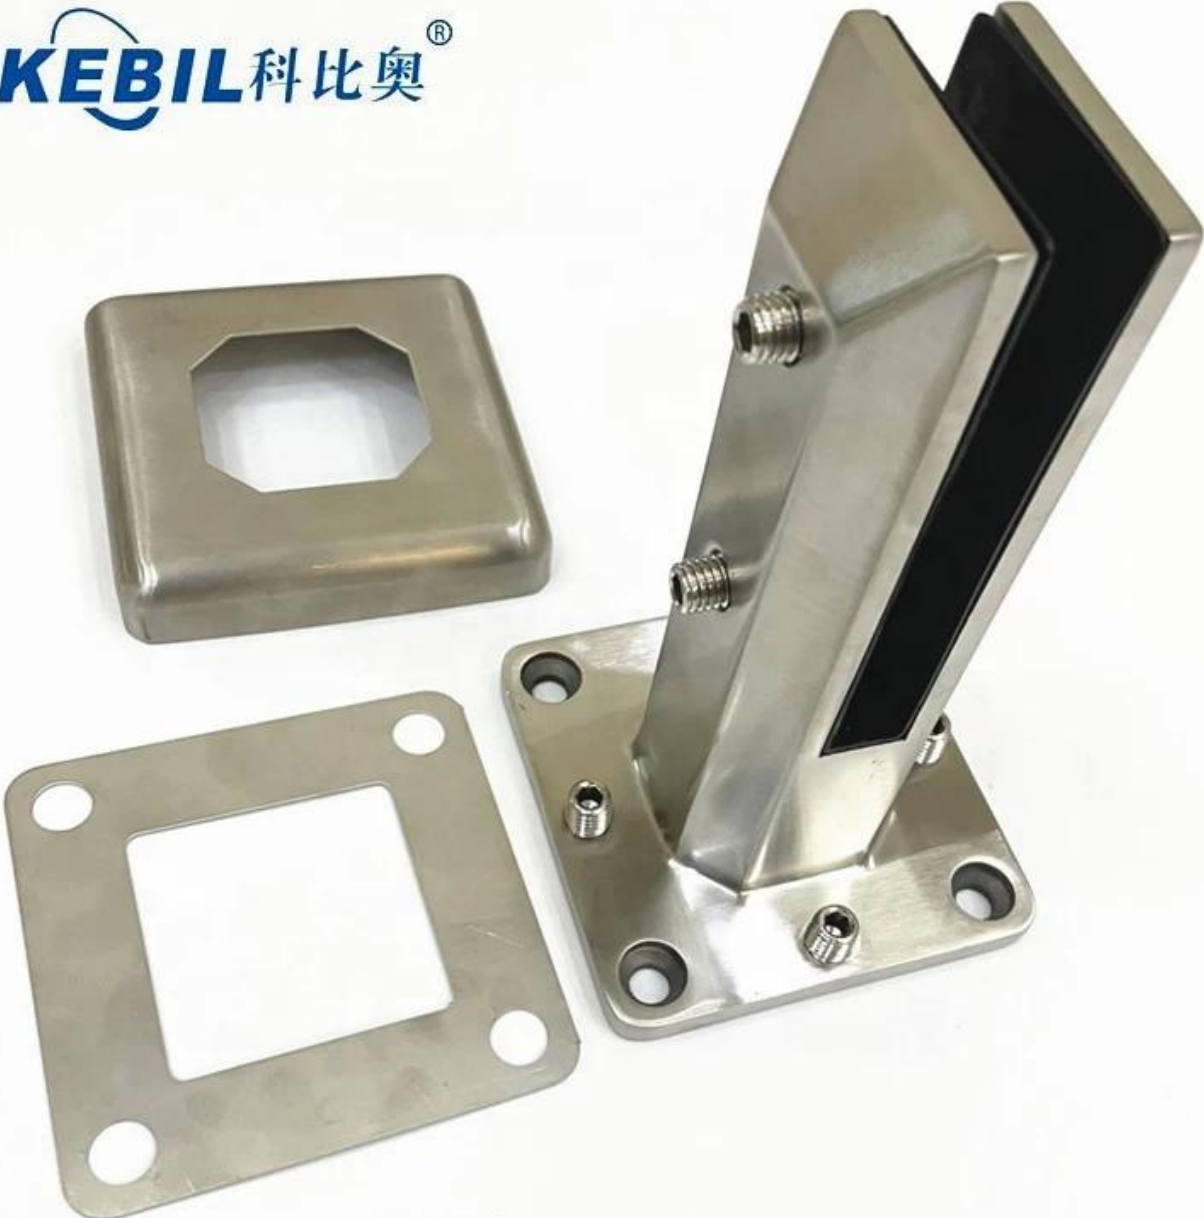

حنفية زجاجية بدون إطار قابلة للتعديل من الفولاذ المقاوم للصدأ لصدأ حنفية زجاجية للشرفة

ميدان زجاج حنفية مع مشقوق الثقوب على ال قاعدة لوحة

منتج تبين

المصقول الساتان

KEBIL 科比奥®

مرآة مصقولة

مات طلاء مسحوق أسود النهاية