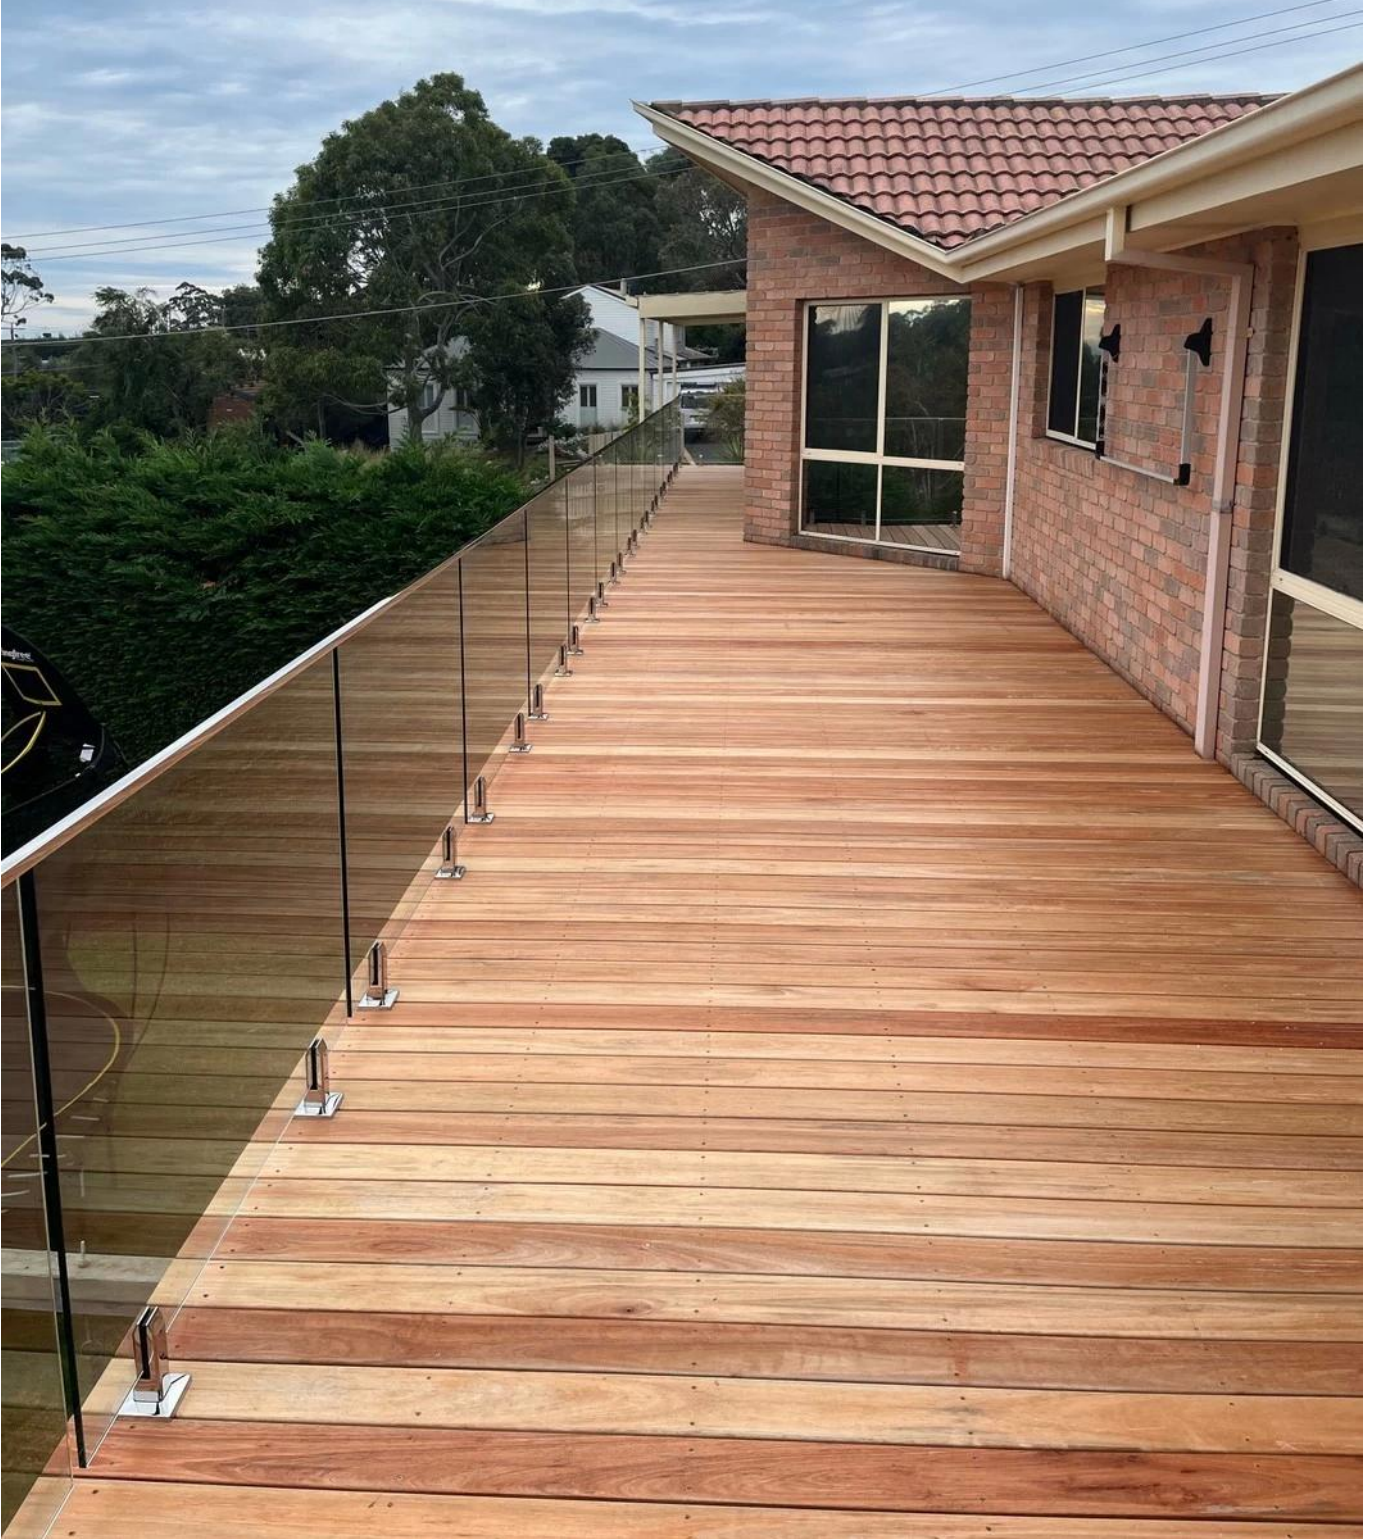

حنفية زجاجية بدون إطار قابلة للتعديل من الفولاذ المقاوم للصدأ لصدأ حنفية زجاجية للشرفة

ميدان زجاج حنفية مع مشقوق الثقوب على ال قاعدة لوحة

منتج تبين

المصقول الساتان

KEBIL 科比奥®

مرآة مصقولة

مات طلاء مسحوق أسود النهاية