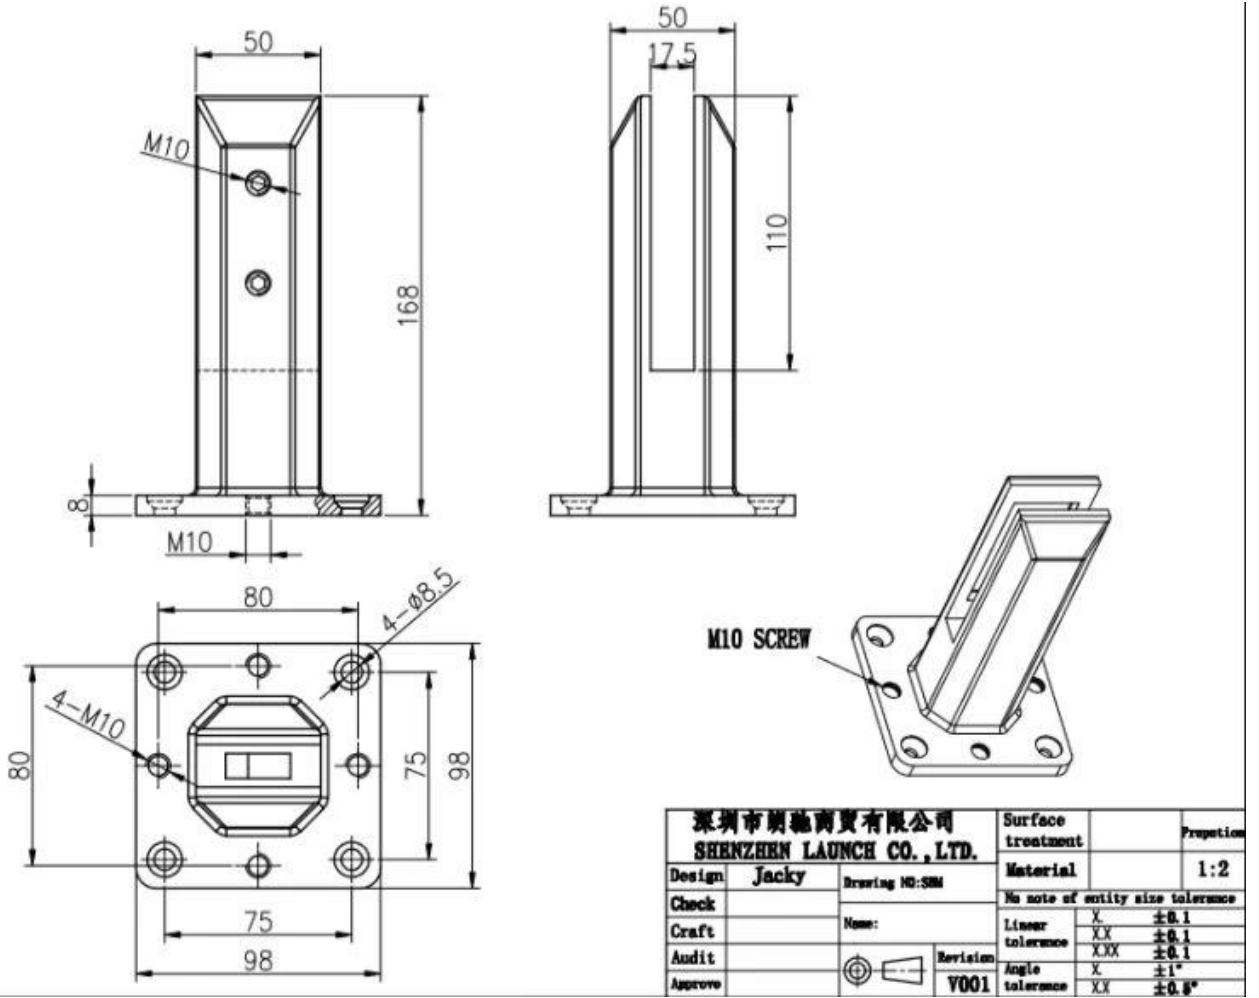

حنفية زجاجية بدون إطار قابلة للتعديل من الفولاذ المقاوم للصدأ لصدأ حنفية زجاجية للشرفة

ميدان زجاج حنفية مع مشقوق الثقوب على ال قاعدة لوحة

منتج تبين

المصقول الساتان

KEBIL 科比奥®

مرآة مصقولة

مات طلاء مسحوق أسود النهاية

KEBIL 科比奥®

تي فني رسم

صورة التطبيق

.لا تردد في الاتصال بي عندما تكون مهتمًا بها.

ويندي

sales04@launch-china.cn

WhatsApp / الهاتف / Wechat: 8615989339827