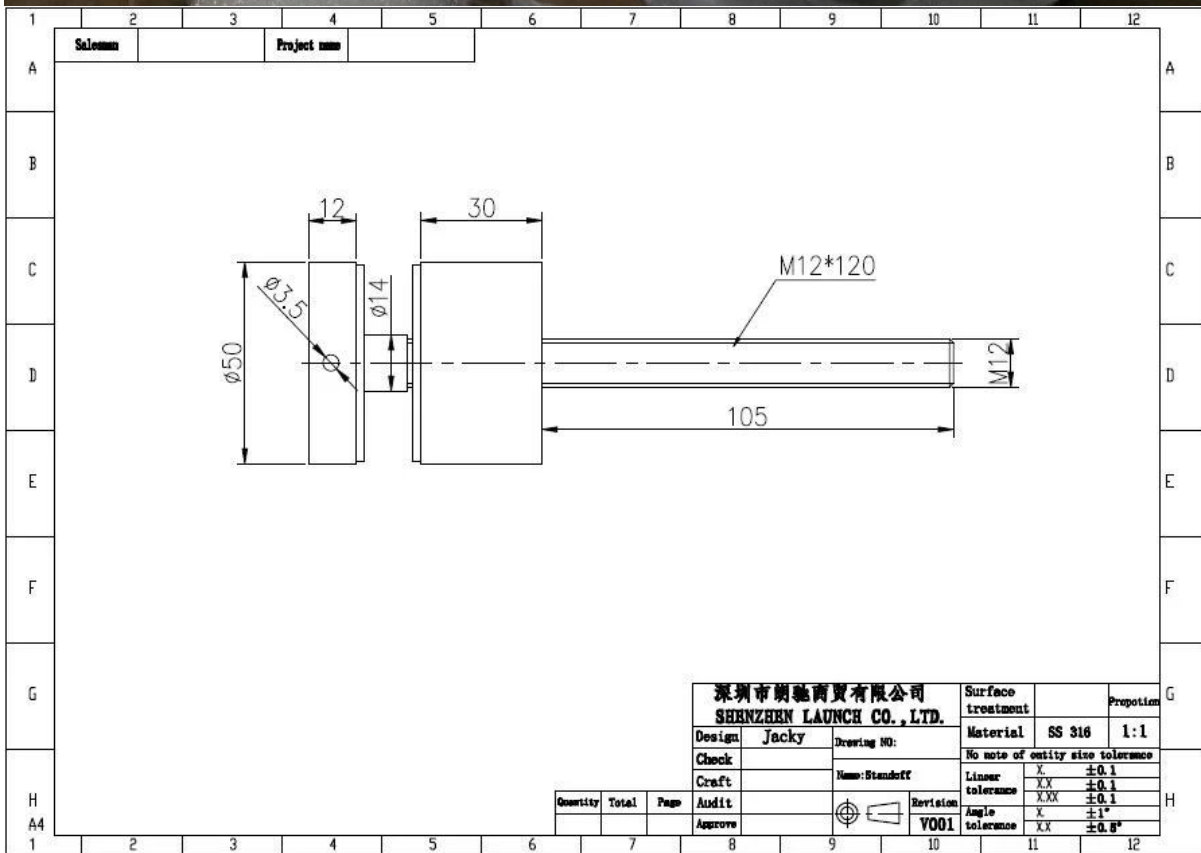

التعبئة & أمب؛ توصيل

تفاصيل التعبئة :

+ كرتون؛ الإطار الخشب إيب + إنر بوكس