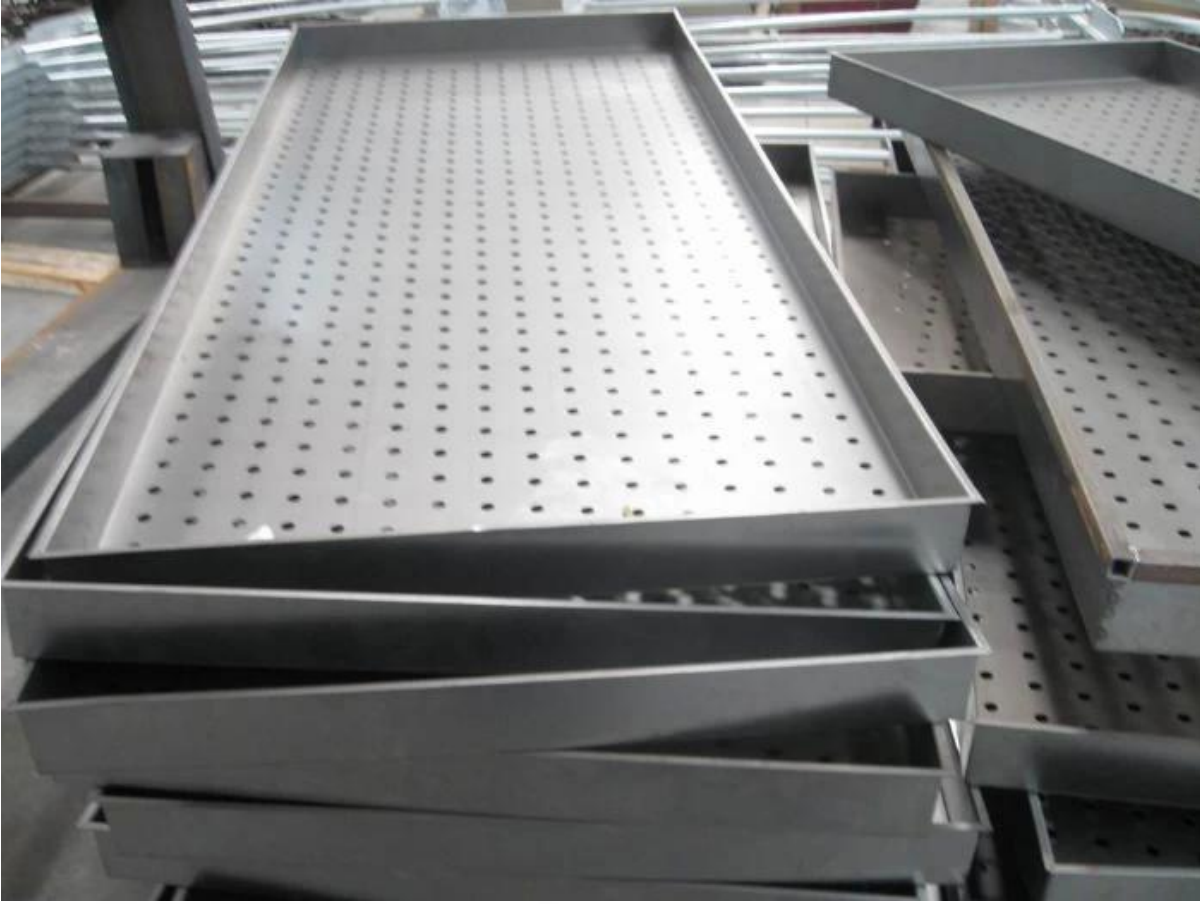

المصنع مباشرة

الألومنيوم الصفائح المعدنية ختم أجزاء قوس الألومنيوم

KEBIL 科比奥®

KEBIL 科比奥®

يرجى إرسال الرسومات الأمريكية والصور إذا كان لديك أي، إذا لم تفعل ذلك، فيمكنك إرسال عينات إلينا مباشرة

مخصصة OEM آخر ختم أجزاء استبدال

قطع غيار السيارات المعدنية

معدن يصب

حفن البلاستيك

وانقادات. factory

علاء

شهادة

شكرا للزيارة!
يرجى الاتصال بنا للحصول على سعر المصنع مباشرة.

CONTACT US