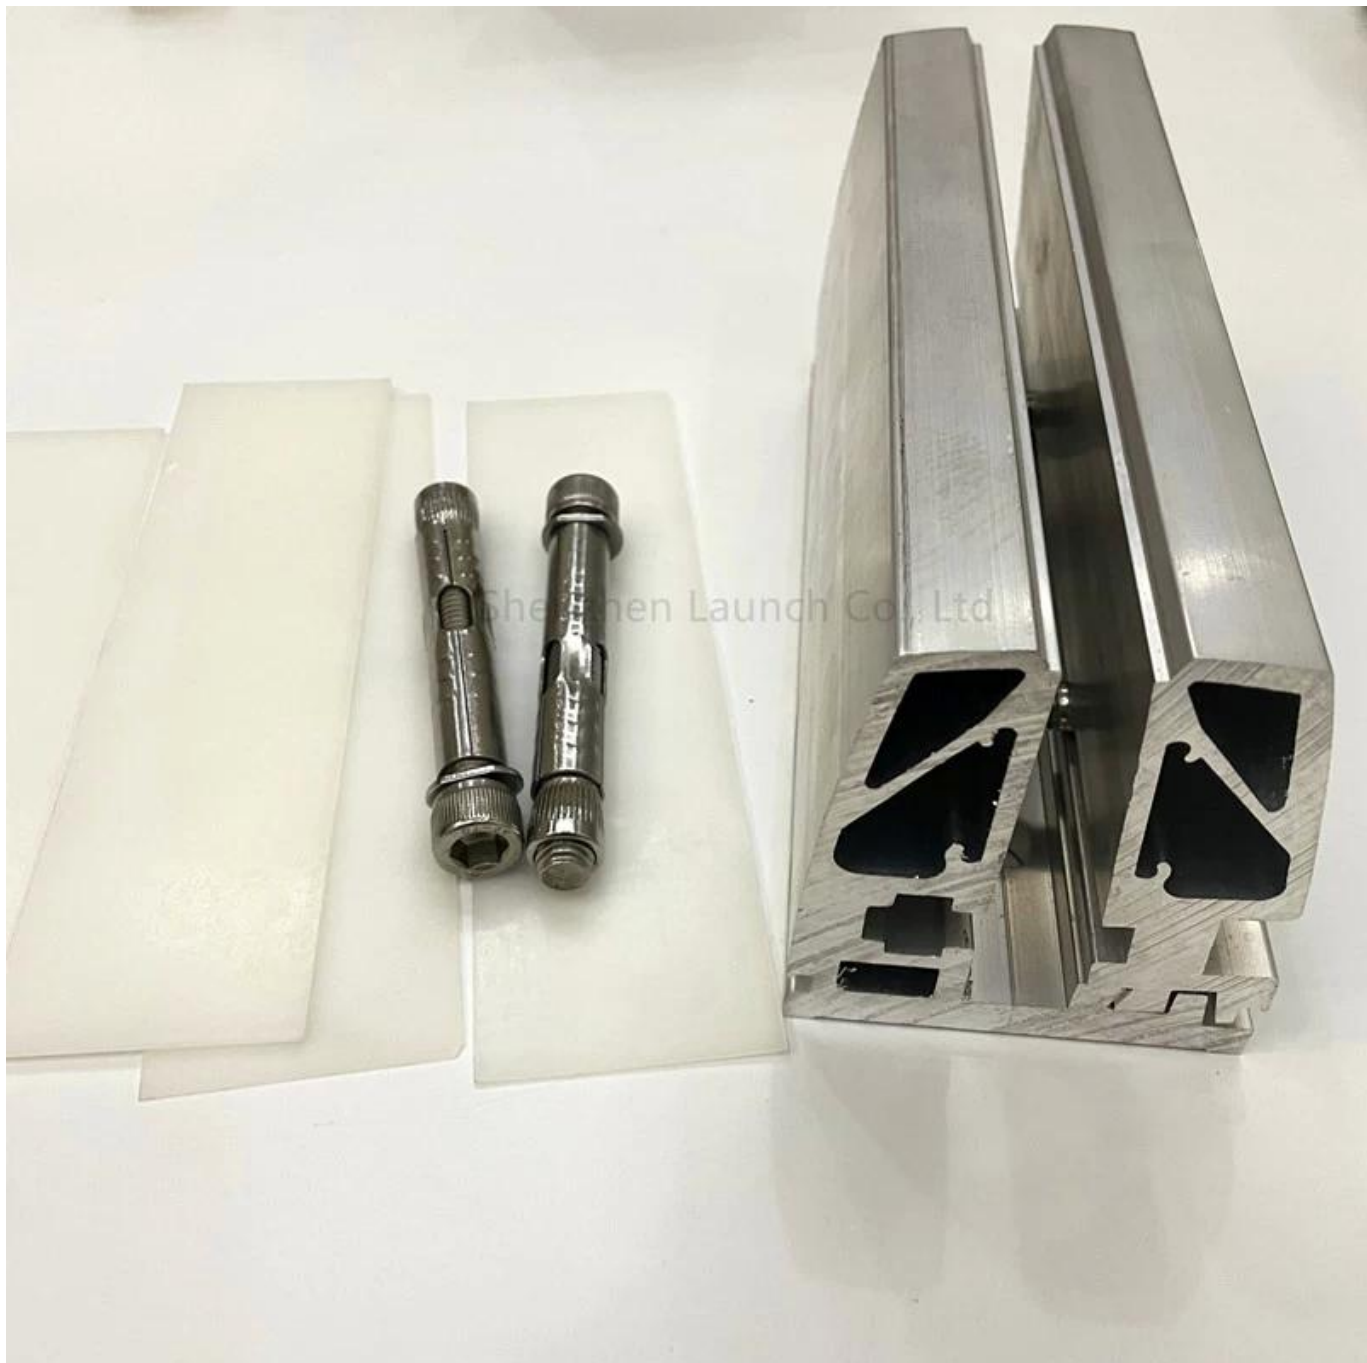

لقناة الدرايزين الزجاجي بدون فرملس للدرجات، شرفة، تراس، سطح السفينة U قناة الألومنيوم الخ

منتج تحديد:

اسم المنتج	لالتروتاد الزجاج فرملس U قناة الألومنيوم	
نموذج	ألو 1262.	
الإرتفاع الإجمالي	أو حسب الطلب 950/1050 / 1150mm	
مواد	حذاء قاعدة	الألومنيوم 6063.
	فتحة الشراكة درايزين	SS304.
		SS316.
ينهي	فتحة الشراكة درايزين	1. Mirror # 600 # 800 2.Satin # 180 # 240 # 320 # 400 3.Powder المغلفة 4. القطب
	قناة قاعدة	1. بأكسيد الفضة القياسية في الهواء الطلق. 2. مسحوق المغلفة (أسود، أبيض، إلخ) - معيار في الهواء الطلق. 3. مطحنة الألومنيوم النهائية 4. (مرآة، ساتان، بلون كهربائي) SS304 / 316 وغطاء

U قناة الألومنيوم:

قمة مشقوق الة النفخ درابزين وائق مكملات:

25 × 21MM, GROOVE 14 × 14MM

Surface treatment: satin brushed / mirror polished

25*21 tube

Model: SQ2521

DIAMETER 25.4MM, GROOVE 14 × 14MM

Surface treatment: satin brushed / mirror polished

Model: RD2525

**Dia25.4mm slotted handrail tube
14x14mm groove**

180 degree joiner

90 degree joiner

wall-rail joiner

end cap

مرحبا بكم في الاتصال بنا إذا كانت هناك أي معلومات أخرى حاجة: