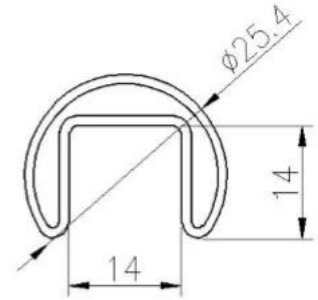

U قناة الألومنيوم:

قمة مشقوق الة النفخ درابزين وائق مكملات:

25 × 21MM, GROOVE 14 × 14MM

Surface treatment: satin brushed / mirror polished

25*21 tube

Model: SQ2521

DIAMETER 25.4MM, GROOVE 14 × 14MM

Surface treatment: satin brushed / mirror polished

Model: RD2525

**Dia25.4mm slotted handrail tube
14x14mm groove**

180 degree joiner

90 degree joiner

wall-rail joiner

end cap

مرحبا بكم في الاتصال بنا إذا كانت هناك أي معلومات أخرى حاجة: