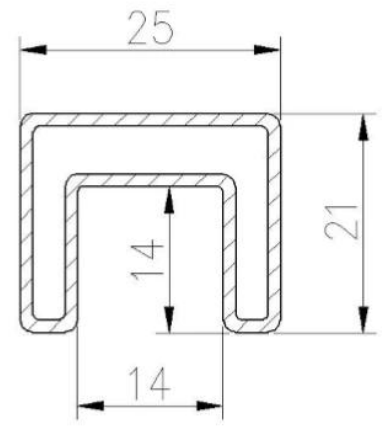

U قناة الألومنيوم:

قمة مشقوق الة النفخ درابزين وائق مكملات:

25 × 21MM, GROOVE 14 × 14MM

Surface treatment: satin brushed / mirror polished

25*21 tube

Model: SQ2521

DIAMETER 25.4MM, GROOVE 14 × 14MM

Surface treatment: satin brushed / mirror polished

Model: RD2525

**Dia25.4mm slotted handrail tube
14x14mm groove**

180 degree joiner

90 degree joiner

wall-rail joiner

end cap

مرحبا بكم في الاتصال بنا إذا كانت هناك أي معلومات أخرى حاجة: