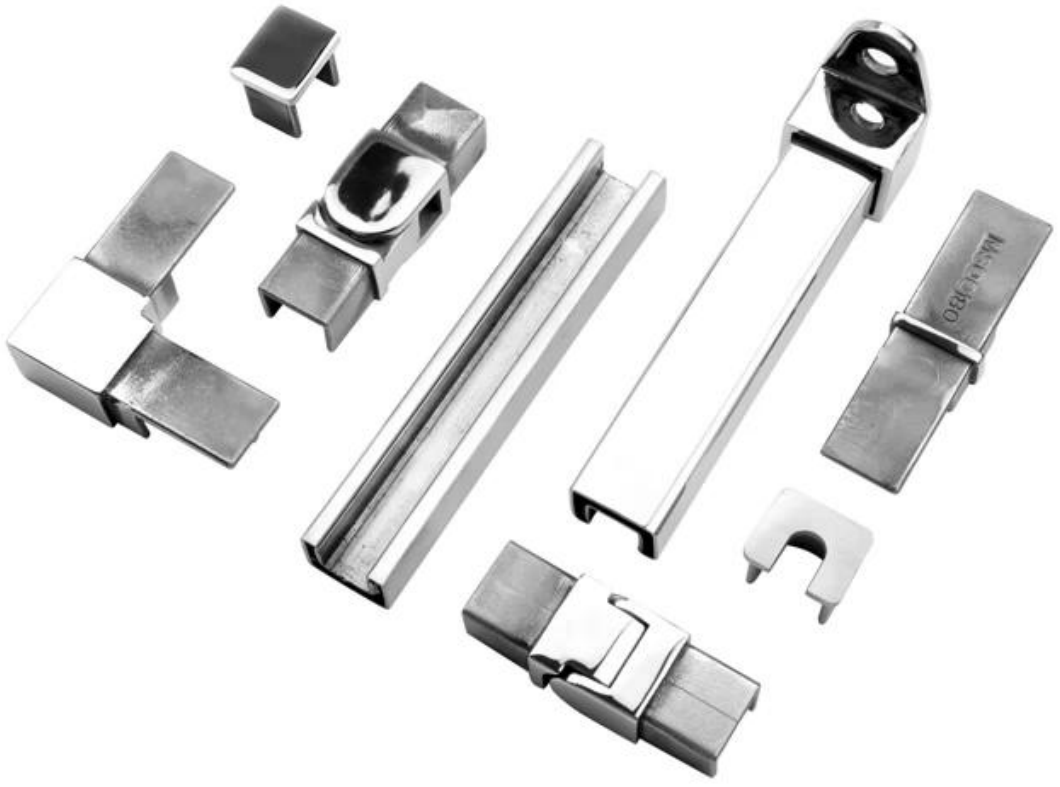

لقناة الدرايزين الزجاجي بدون فرملس للدرجات، شرفة، تراس، سطح السفينة U قناة الألومنيوم الخ

منتج تحديد:

اسم المنتج	لالتروتاد الزجاج فرملس U قناة الألومنيوم	
نموذج	ألو 1262.	
الإرتفاع الإجمالي	أو حسب الطلب 950/1050 / 1150mm	
مواد	حذاء قاعدة	الألومنيوم 6063.
	فتحة الشراكة درايزين	SS304.
		SS316.
ينهي	فتحة الشراكة درايزين	1. Mirror # 600 # 800 2.Satin # 180 # 240 # 320 # 400 3.Powder المغلفة 4. القطب
	قناة قاعدة	1. بأكسيد الفضة القياسية في الهواء الطلق. 2. مسحوق المغلفة (أسود، أبيض، إلخ) - معيار في الهواء الطلق. 3. مطحنة الألومنيوم النهائية 4. (مرآة، ساتان، بلون كهربائي) SS304 / 316 وغطاء

U قناة الألومنيوم:

قمة مشقوق الة النفخ درابزين وائق مكملات:

25 × 21MM, GROOVE 14 × 14MM

Surface treatment: satin brushed / mirror polished

25*21 tube

Model: SQ2521

DIAMETER 25.4MM, GROOVE 14 × 14MM

Surface treatment: satin brushed / mirror polished

Model: RD2525

**Dia25.4mm slotted handrail tube
14x14mm groove**

180 degree joiner

90 degree joiner

wall-rail joiner

end cap

مرحبا بكم في الاتصال بنا إذا كانت هناك أي معلومات أخرى حاجة: