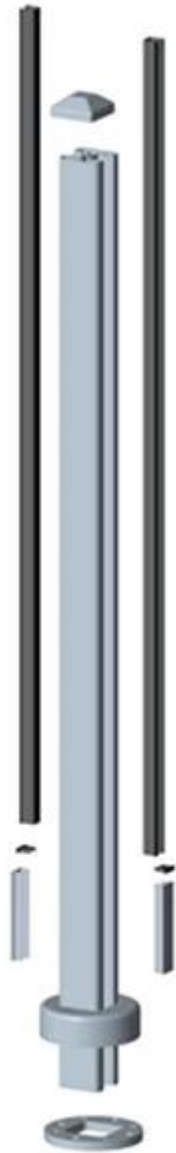

:مربع ومستديرة نوع آخر من الألمنيوم

T5 المواد: 6063/6061

.عالية أو وفقا لمتطلباتكم mmبعد الارتفاع: 1265

.اللون RAL النهاية: طلاء بأكسيد الألمنيوم، ومسحوق الطلاء مع

الملحقات: مجموعة واحدة من آخر بما في ذلك قبعة، وقاعدة وغطاء، المفاجئة إدراج

3 * 50 * 50: نوع مربع: نوع الجولة MMبعد: dia50mm * 3MM

تستخدم للشرفة وحمام السباحة والمبارزة

:بعد جولة نوع

Round 1 way

**Round 2 way
180 degree**

**Round 2 way
135 degree**

**Round 2 way
90 degree**

نوع مربع آخر:

Square 1 way

**Square 2 way
180 degree**

**Square 2 way
135 degree**

**Square 2 way
90 degree**

صور المشروع:

أو سؤال، في الاتصال معي بحرية: needs أي

الاتصال: جوي لان

البريد الإلكتروني: sales02@launch-china.cn~~gender=M.