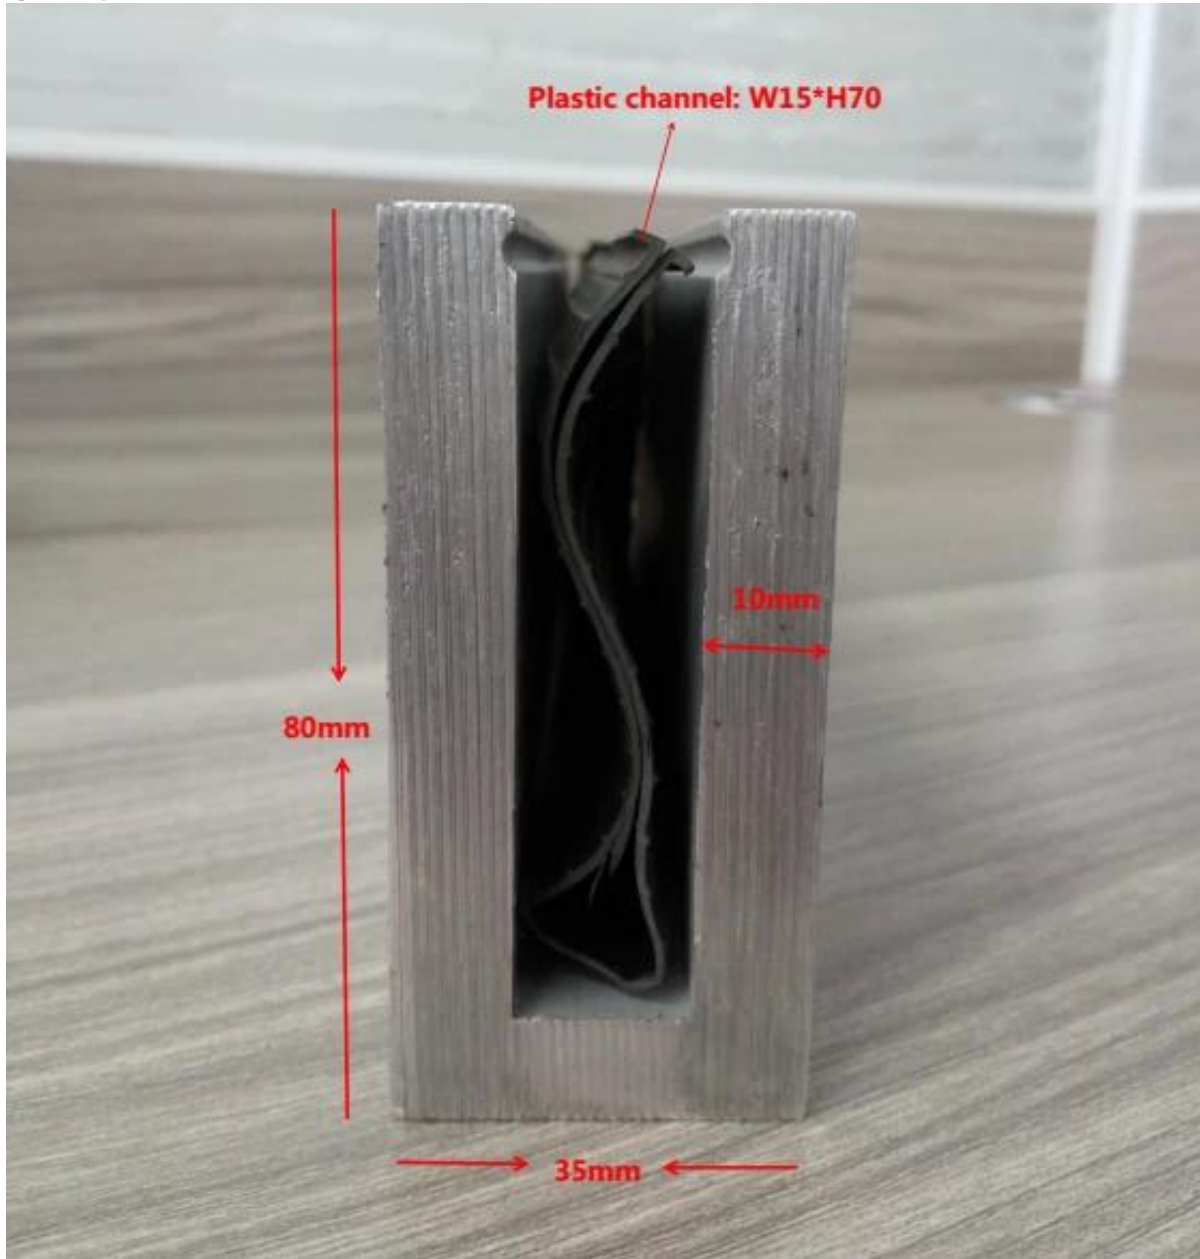

الوصف

قناة بلاستيكية، 5.8 م في الطول، أو وفقاً للشرط الخاص بك 15x70mm، 80mmxالبعد: 35-

قناة الألومنيوم سمك: 10 مم-

لسمك الزجاج: 10-12 مم--

(الطابق التركيب الألومنيوم قاعدة يو قناة (يمكن أن تكون الكلمة الخشب وملموسة-

التطبيق: تجمع السور، درابزين شرفة فرملس، سطح الزجاج حديدي، سياج الحديقة، درج حديدي زجاج فرملس-

الألومنيوم، نظام درابزين الألومنيوم، والدرابزين قناة الألومنيوم يو، درابزين الألومنيوم

--لمعلومات تجارية والبيت الحديث تصميم الصفحة الرئيسية

--لكل البيع بالجملة والتجزئة (نحن مصنع)

-عينة متوفرة دوماً

حجم المنتج

تفاصيل