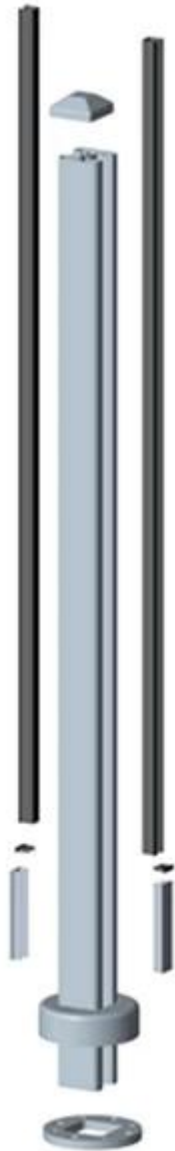

## الألومنيوم نظام حديدي مربع من الزجاج آخر درابزين

الألومنيوم مربع آخر درابزين

50x3mm سمك 50

ارتفاع mm نوع قاعدة لوحة 1265

مطحنة والفضة مسحوق الطلاء واللون الأسود، والانتهاه من النمش.

لتناسب مع 1/2 "الزجاج

يشمل تركيب الغطاء نهاية، إدراج البلاستيك، قاعدة وغطاء، مقعد المطاط

semiframeless مقذوف آخر الألومنيوم المبارزة الزجاج

آخر الألومنيوم

طريقة الغاية؛ 1

طريقة 180 درجة 2

الطريق 90 درجة 2

طريقة 135 درجة 2

**Square 1 way**

**Square 2 way  
180 degree**

**Square 2 way  
135 degree**

**Square 2 way  
90 degree**

الصورة بالضبط.

طرق مختلفة مشاركة مع فتحة للزجاج.

قويا جدا في الأماكن المغلقة / في الهواء الطلق زجاج السياج / السور، آخر سماكة 3

آخر مربع ومستديرة مقارنة الوظيفة؛

.خفف من الزجاج أو مغلقة ،mmسماكة الزجاج مقبول من 10-12

آخر الألومنيوم السور الزجاج، ويستخدم على نطاق واسع درابزين الزجاج في الأماكن المغلقة / في الهواء الطلق شرفة، سطح السفينة، وشرفة وسلم بأنها شبه بدون إطار تصميم الزجاج حديدي.