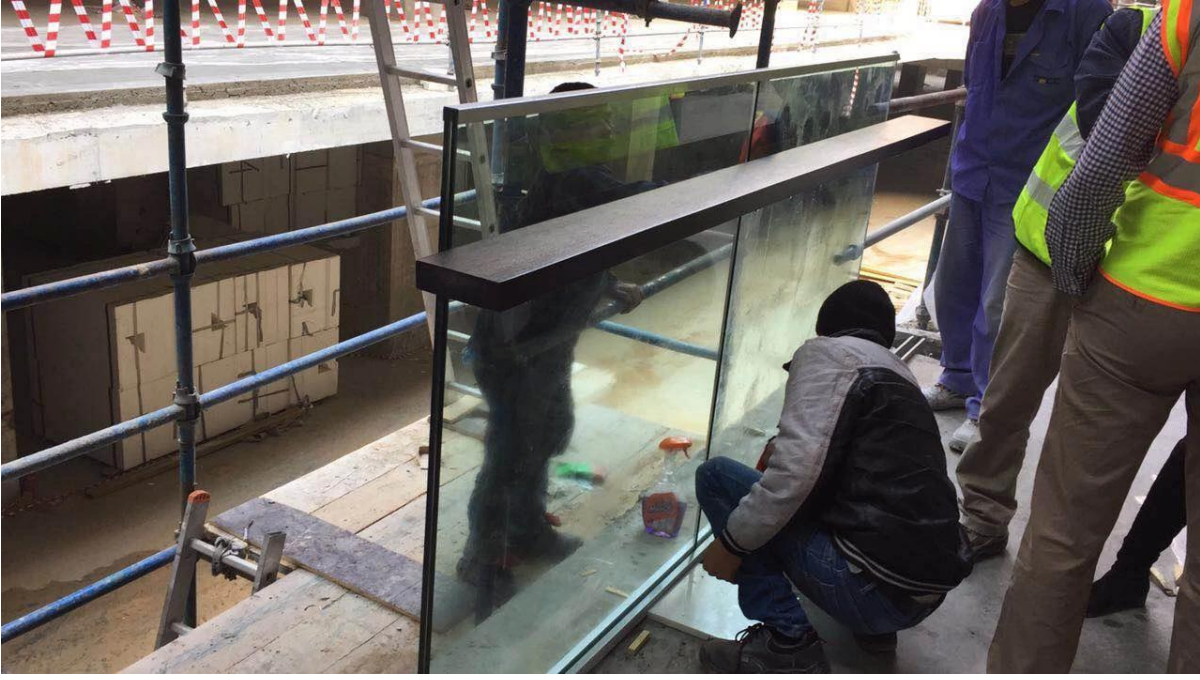

يمكنك الرجوع إلى ،mmالأعلى تصاعد قطرها أنبوب فتحة 3. 50.8

[الفولاذ المقاوم للصدأ جولة فتحة أنبوب mmقطرها 50.8L الفولاذ المقاوم للصدأ 316](#)