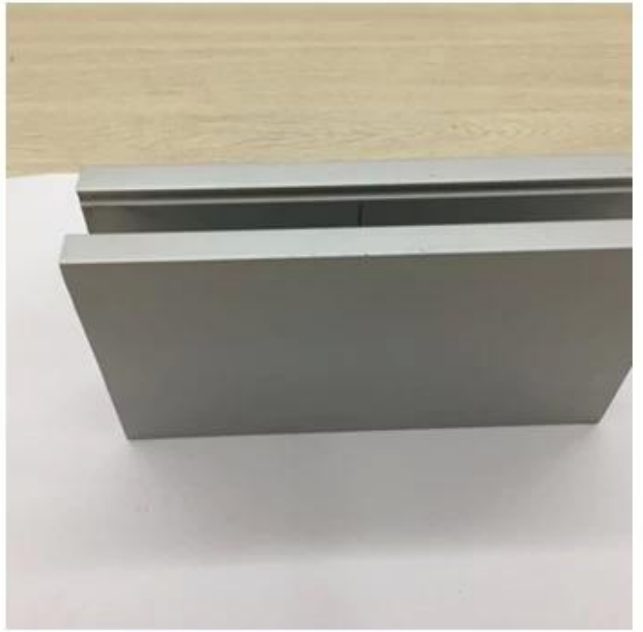

من الألومنيوم المؤكسد 102 * 62 مم لتصميمات درابزين الشرفات الزجاجية بدون إطار U قناة
! في الهواء الطلق ، أفضل بائع في أوروبا

1) - U ملامح قنوات الألومنيوم .

المواد والانتهاء	الألومنيوم / طلاء بأكسيد الألومنيوم أو مسحوق الطلاء
U أحجام قناة الألومنيوم	ملم / 102 * 67 ملم / 102 * 70.5 ملم * 62 * 102
التجهيزات متضمنة	قناة مطاطية ، نظام داخلي ، مزلاج ، تغطية من الفولاذ المقاوم للصدأ إذا لزم الأمر
سماكة الزجاج	ملم 10-21.52

2) - U أنواع مختلفة من قنوات الألومنيوم .

- أعلى درابزين سكة علوية صغيرة 21 * 25 مم . 3)

بدون إطار U نظرة حديثة على درابزين الشرفة الزجاجي المصنوع من الألومنيوم على شكل .(4)
- يمنحك مناظر واضحة للمحيط! تحقق من المشاريع أدناه التي قمنا بها لعملائنا