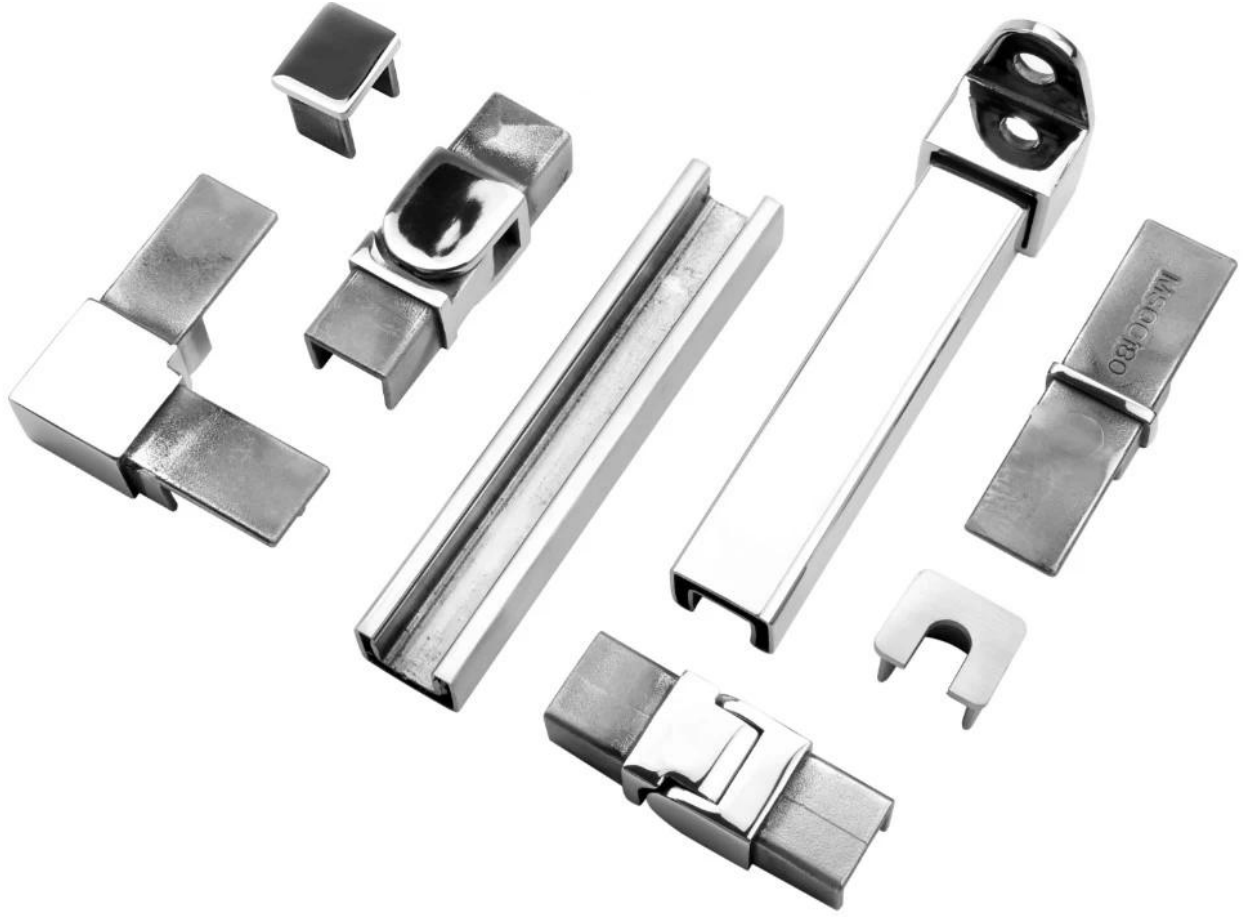

من الألومنيوم المؤكسد 102 * 62 مم لتصميمات درابزين الشرفات الزجاجية بدون إطار U قناة
! في الهواء الطلق ، أفضل بائع في أوروبا

1) - U ملامح قنوات الألومنيوم .

المواد والانتهاء	الألومنيوم / طلاء بأكسيد الألومنيوم أو مسحوق الطلاء
U أحجام قناة الألومنيوم	ملم / 102 * 67 ملم / 102 * 70.5 ملم * 62 * 102
التجهيزات متضمنة	قناة مطاطية ، نظام داخلي ، مزلاج ، تغطية من الفولاذ المقاوم للصدأ إذا لزم الأمر
سماكة الزجاج	ملم 10-21.52

2) - U أنواع مختلفة من قنوات الألومنيوم .

- أعلى درابزين سكة علوية صغيرة 21 * 25 مم . 3)

بدون إطار U نظرة حديثة على درابزين الشرفة الزجاجي المصنوع من الألومنيوم على شكل .(4)
- يمنحك مناظر واضحة للمحيط! تحقق من المشاريع أدناه التي قمنا بها لعملائنا