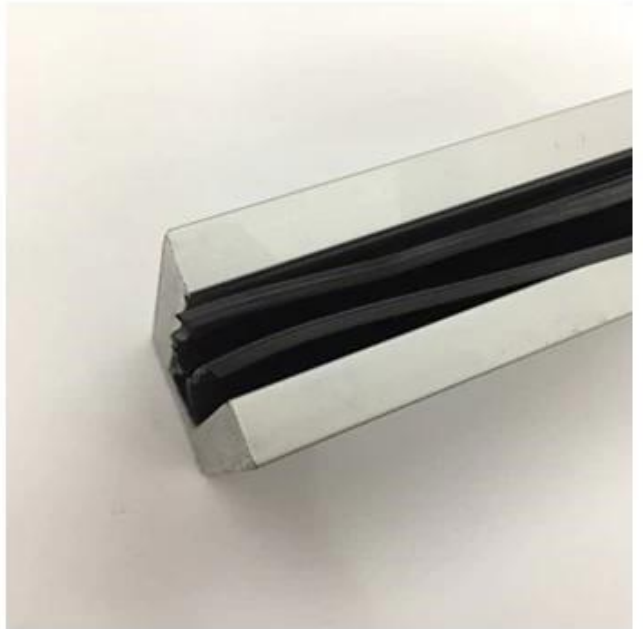

من الألومنيوم المؤكسد 102 * 62 مم لتصميمات درابزين الشرفات الزجاجية بدون إطار U قناة
! في الهواء الطلق ، أفضل بائع في أوروبا

1) - U ملامح قنوات الألومنيوم .

المواد والانتهاء	الألومنيوم / طلاء بأكسيد الألومنيوم أو مسحوق الطلاء
U أحجام قناة الألومنيوم	ملم / 102 * 67 ملم / 102 * 70.5 ملم * 62 * 102
التجهيزات متضمنة	قناة مطاطية ، نظام داخلي ، مزلاج ، تغطية من الفولاذ المقاوم للصدأ إذا لزم الأمر
سماكة الزجاج	ملم 10-21.52

2) - U أنواع مختلفة من قنوات الألومنيوم .

- أعلى درابزين سكة علوية صغيرة 21 * 25 مم . 3)

بدون إطار U نظرة حديثة على درابزين الشرفة الزجاجي المصنوع من الألومنيوم على شكل .(4)
- يمنحك مناظر واضحة للمحيط! تحقق من المشاريع أدناه التي قمنا بها لعملائنا