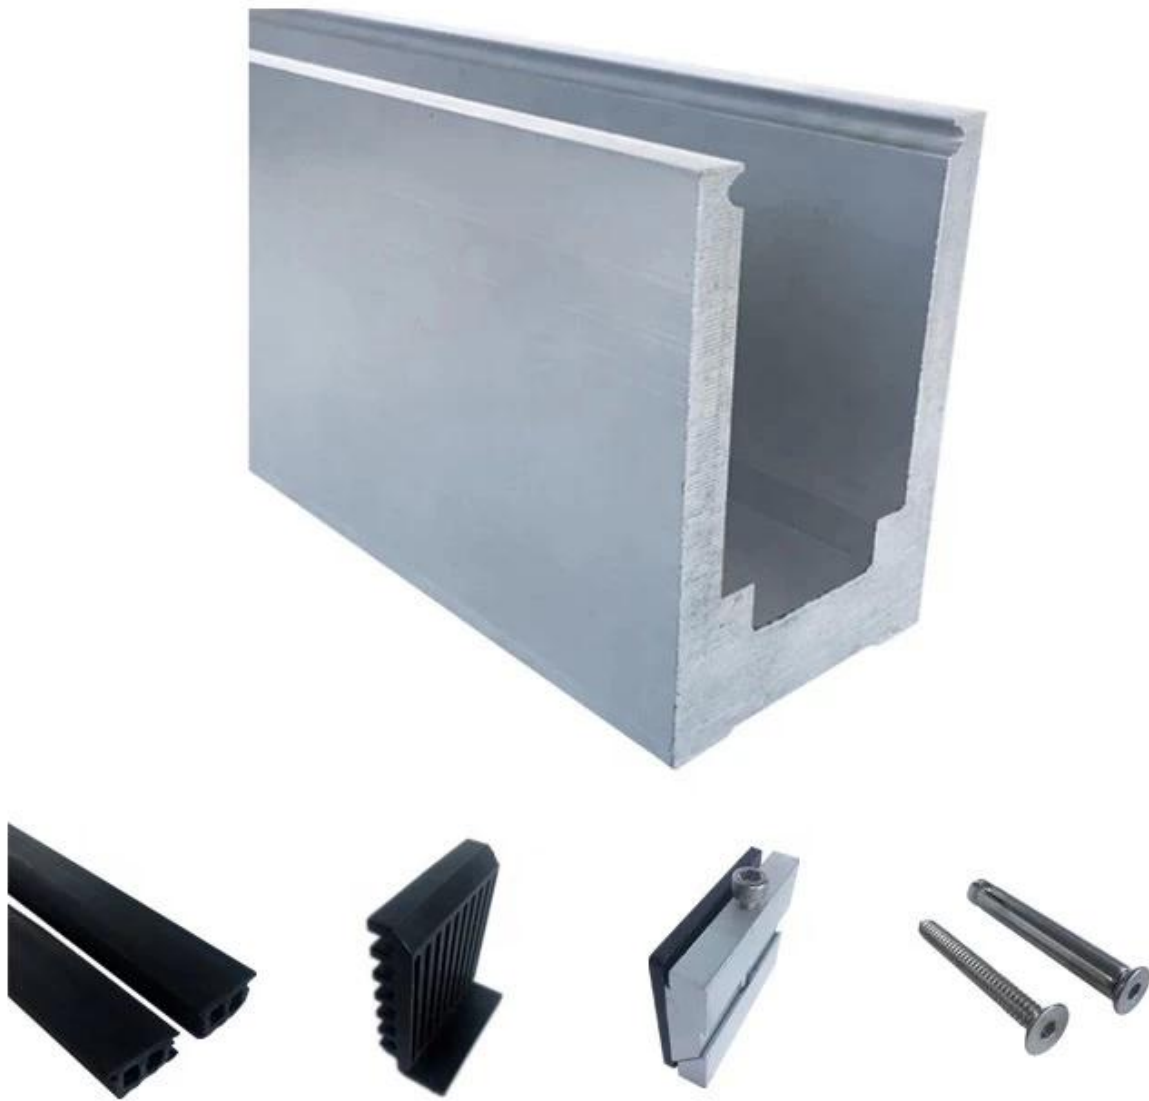

من الألومنيوم المؤكسد 102 * 62 مم لتصميمات درابزين الشرفات الزجاجية بدون إطار U قناة
! في الهواء الطلق ، أفضل بائع في أوروبا

1) - U ملامح قنوات الألومنيوم .

المواد والانتهاء	الألومنيوم / طلاء بأكسيد الألومنيوم أو مسحوق الطلاء
U أحجام قناة الألومنيوم	ملم / 102 * 67 ملم / 102 * 70.5 ملم * 62 * 102
التجهيزات متضمنة	قناة مطاطية ، نظام داخلي ، مزلاج ، تغطية من الفولاذ المقاوم للصدأ إذا لزم الأمر
سماكة الزجاج	ملم 10-21.52

2) - U أنواع مختلفة من قنوات الألومنيوم .

- أعلى درابزين سكة علوية صغيرة 21 * 25 مم . 3)

بدون إطار U نظرة حديثة على درابزين الشرفة الزجاجي المصنوع من الألومنيوم على شكل .(4)
- يمنحك مناظر واضحة للمحيط! تحقق من المشاريع أدناه التي قمنا بها لعملائنا