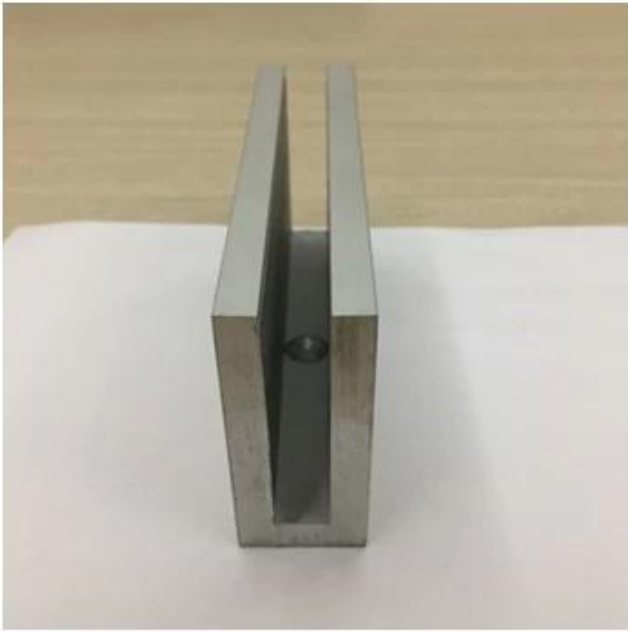

من الألومنيوم المؤكسد 102 * 62 مم لتصميمات درابزين الشرفات الزجاجية بدون إطار U قناة
! في الهواء الطلق ، أفضل بائع في أوروبا

1) - U ملامح قنوات الألومنيوم .

المواد والانتهاء	الألومنيوم / طلاء بأكسيد الألومنيوم أو مسحوق الطلاء
U أحجام قناة الألومنيوم	ملم / 102 * 67 ملم / 102 * 70.5 ملم * 62 * 102
التجهيزات متضمنة	قناة مطاطية ، نظام داخلي ، مزلاج ، تغطية من الفولاذ المقاوم للصدأ إذا لزم الأمر
سماكة الزجاج	ملم 10-21.52

2) - U أنواع مختلفة من قنوات الألومنيوم .

- أعلى درابزين سكة علوية صغيرة 21 * 25 مم . 3)

بدون إطار U نظرة حديثة على درابزين الشرفة الزجاجي المصنوع من الألومنيوم على شكل .(4)
- يمنحك مناظر واضحة للمحيط! تحقق من المشاريع أدناه التي قمنا بها لعملائنا