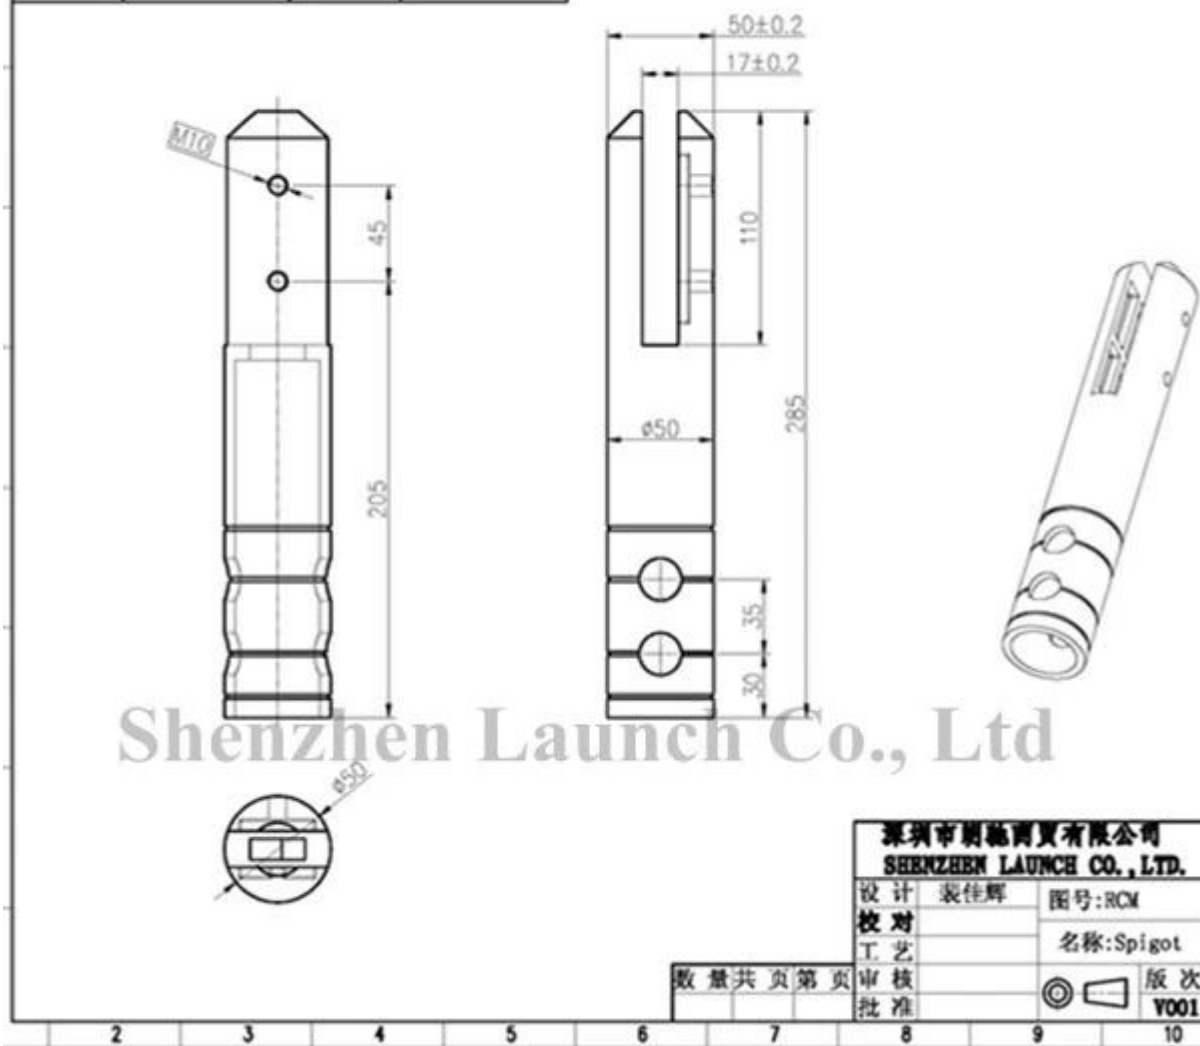

Shenzhen Launch Co., Ltd

深圳市朗驰商贸有限公司		SHENZHEN LAUNCH CO., LTD.	
设计	袁佳辉	图号	RCM
校对		名称	Spigot
工艺			
数量	共	页	第
审核			
批准