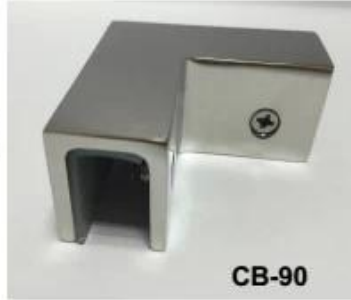

## درايزين زجاجي للشرفة من الفولاذ المقاوم للصدأ 180 درجة من الزجاج إلى مشبك الحائط

مشبك من الزجاج على الحائط على النحو التالي CB-180 الأساسية ميزات -

- ماتيراييل: الفولاذ المقاوم للصدأ 304/316
- مصنوعة من الصب الدقيق
- النهاية: ساتان / مرآة / أسود
- لسلك الزجاج 12-8 ملم
- موك 10 قطع

- CB-180 صور من الزجاج إلى الحائط -

CB-180 صورة المشروع من الزجاج 180 درجة إلى مشبك الجدار -

-: آخر زجاج المشابك متاج

**BC-80x35**

- Square 80x35mm clamps
- To hold **180°** glass panels
- For 8-12mm glass

**CB-90**

- Corner glass clamp
- To hold **90°** glass panels
- For 8-12mm glass

**BC-60**

- Round  $\phi 60$ mm clamps
- To hold **180°** glass panels
- For 8-12mm glass

**PV-90**

- Corner glass clamp
- To hold **90°** glass panels
- For 12-15mm glass