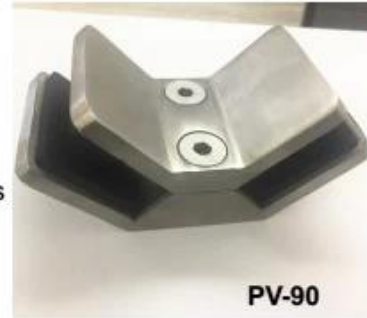

## درايزين زجاجي للشرفة من الفولاذ المقاوم للصدأ 180 درجة من الزجاج إلى مشبك الحائط

مشبك من الزجاج على الحائط على النحو التالي CB-180 الأساسية ميزات -

- ماتيراييل: الفولاذ المقاوم للصدأ 304/316
- مصنوعة من الصب الدقيق
- النهاية: ساتان / مرآة / أسود
- لسلك الزجاج 12-8 ملم
- موك 10 قطع

- CB-180 صور من الزجاج إلى الحائط -

CB-180 صورة المشروع من الزجاج 180 درجة إلى مشبك الجدار -

-: آخر زجاج المشابك متاج

**BC-80x35**

- Square 80x35mm clamps
- To hold **180°** glass panels
- For 8-12mm glass

**CB-90**

- Corner glass clamp
- To hold **90°** glass panels
- For 8-12mm glass

**BC-60**

- Round  $\phi 60$ mm clamps
- To hold **180°** glass panels
- For 8-12mm glass

**PV-90**

- Corner glass clamp
- To hold **90°** glass panels
- For 12-15mm glass