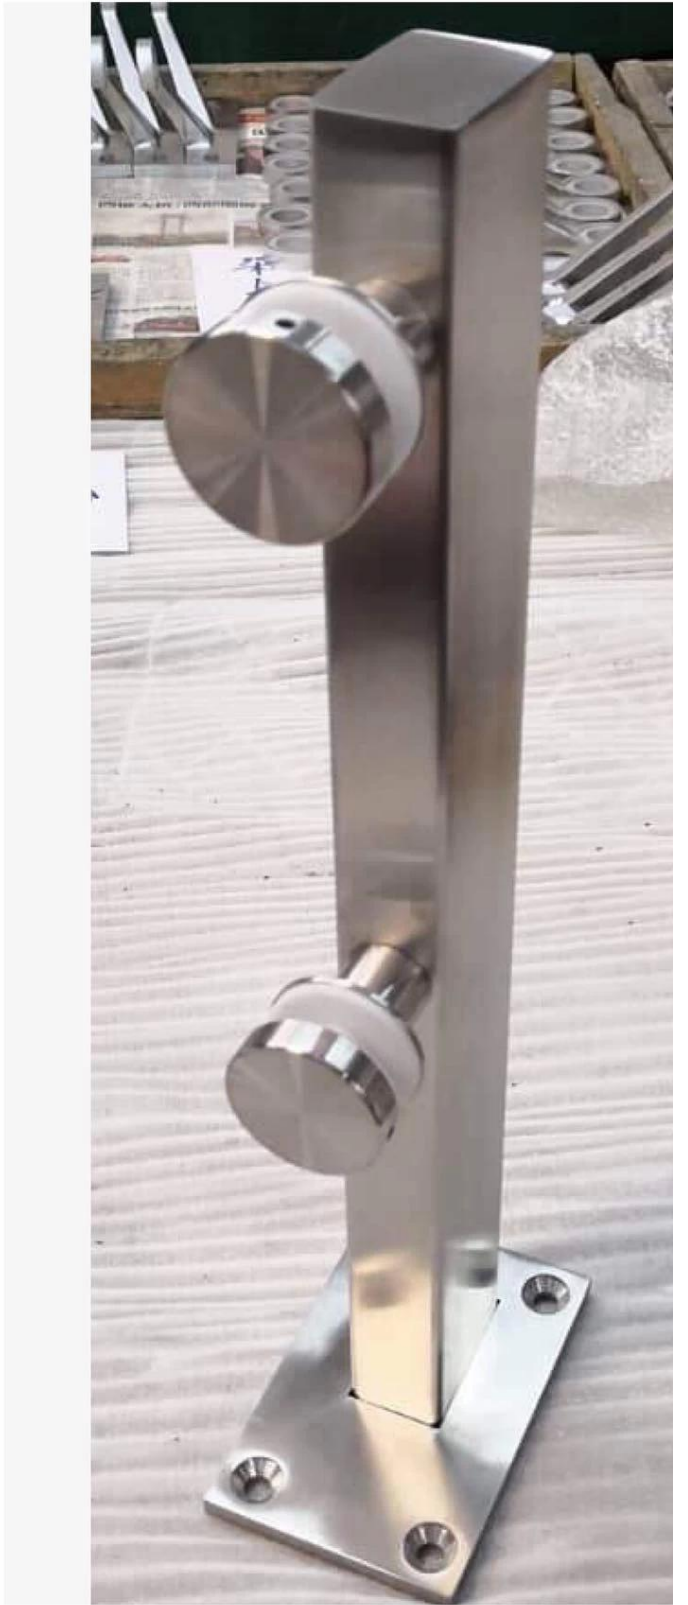

حنفية للزجاج 19 مم SS 316 درابزين الشرفة الفولاذ المقاوم للصدأ لتصميمات

الفولاذ المقاوم للصدأ الدرابزين الزجاج البسيطة آخر قوس الزجاج المشبك حديدي نهاية آخر

KEBIL 科比奥®

البنء رقم	LCH-100
ءم القاعدة	ءم ل 4 ءقوب 76.50 × 140
مواد	ءرءة 316 الفولاذ المقاوم للصدأ
بئهي	نكل مصقول الكروم المصقول أسود لامع