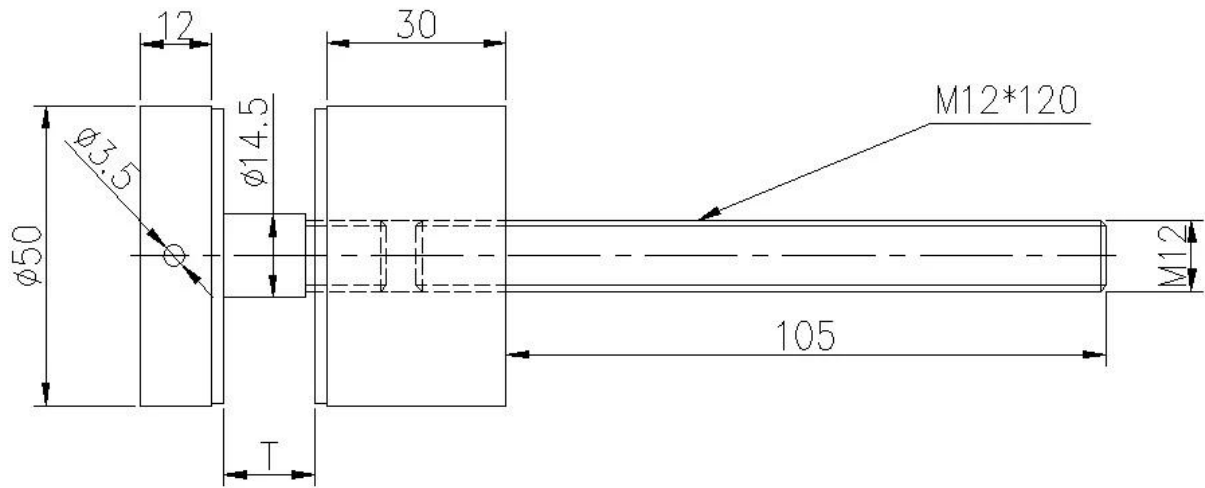

وصف

--Material: عالية الجودة سبائك 316 الفولاذ المقاوم للصدأ، أو وفقا للشروط الخاص بك

--Finish: نقي أو مصقول

- أو حسب ريكيرمينيت الخاص 50mm، القطر 30

- حفرة المطلوبة في الزجاج mm قطر 16

- لتثبيت الصلب، الخرسانة، أو الخشب الركيزة -

- لسمك الزجاج: 8-12 ملليمتر، أو وفقا لمتطلباتكم

- قاعدة، كاب، تصاعد، المطاط غسالات و جروميت مدرجة -

--- عينة: المتاحة للتحقق كانلتي قبل وضع النظام

□□□□□□□□ □□□□□□

(نموذج رقم سف-30) mm ناعم الزجاج المواجهة قطرها 30

(نموذج رقم سف-50) MM مصقول المواجهة قطرها 50

عرض المشروع

الزجاج المواجهة للشرفة في الهواء الطلق

الزجاج المواجهة للاستخدام في الأماكن المغلقة

التعينة & أمب؛ توصيل

- قطعة واحدة في كيس من البلاستيك واحد، ثم في مربع واحد. 8-16 صناديق في واحدة الكرتون -
التسليم في الوقت المحدد: أيام 3-5 عن طريق الجو. 10-15 أيام بحرا ----
المهلة الزمنية: 7 أيام بعد الدفع إذا برودست هي في الأسهم. 15-20 أيام بعد دفع إذا المنتجات ليست في الأسهم. -
ذلك يعتمد على الكمية