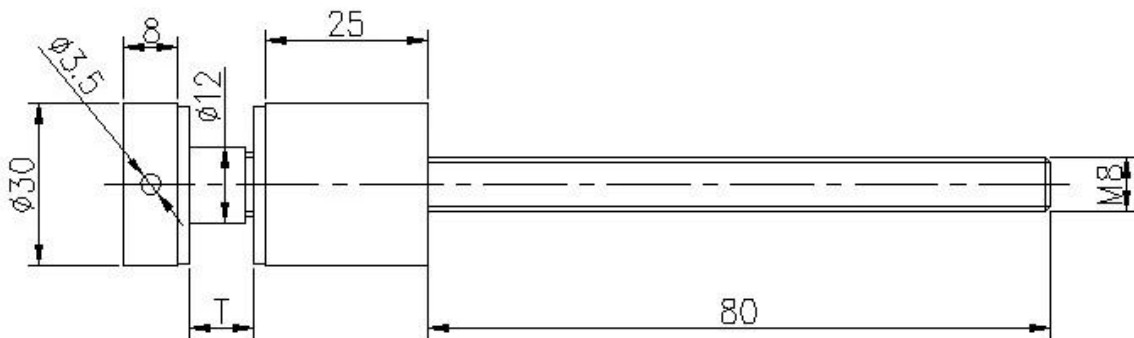

وصف

--Material: عالية الجودة سبائك 316 الفولاذ المقاوم للصدأ، أو وفقا للشروط الخاص بك

--Finish: نقي أو مصقول

- أو حسب ريكيرمينيت الخاص 50mm، القطر 30

- حفرة المطلوبة في الزجاج mm قطر 16

- لتثبيت الصلب، الخرسانة، أو الخشب الركيزة -

- لسمك الزجاج: 8-12 ملليمتر، أو وفقا لمتطلباتكم

- قاعدة، كاب، تصاعد، المطاط غسالات و جروميت مدرجة -

--- عينة: المتاحة للتحقق كانلتي قبل وضع النظام

□□□□□□□□ □□□□□□

(نموذج رقم سف-30) mm ناعم الزجاج المواجهة قطرها 30

(نموذج رقم سف-50) MM مصقول المواجهة قطرها 50

عرض المشروع

الزجاج المواجهة للشرفة في الهواء الطلق

الزجاج المواجهة للاستخدام في الأماكن المغلقة

التعينة & أمب؛ توصيل

- قطعة واحدة في كيس من البلاستيك واحد، ثم في مربع واحد. 8-16 صناديق في واحدة الكرتون -
التسليم في الوقت المحدد: أيام 3-5 عن طريق الجو. 10-15 أيام بحرا ----
المهلة الزمنية: 7 أيام بعد الدفع إذا برودست هي في الأسهم. 15-20 أيام بعد دفع إذا المنتجات ليست في الأسهم. -
ذلك يعتمد على الكمية