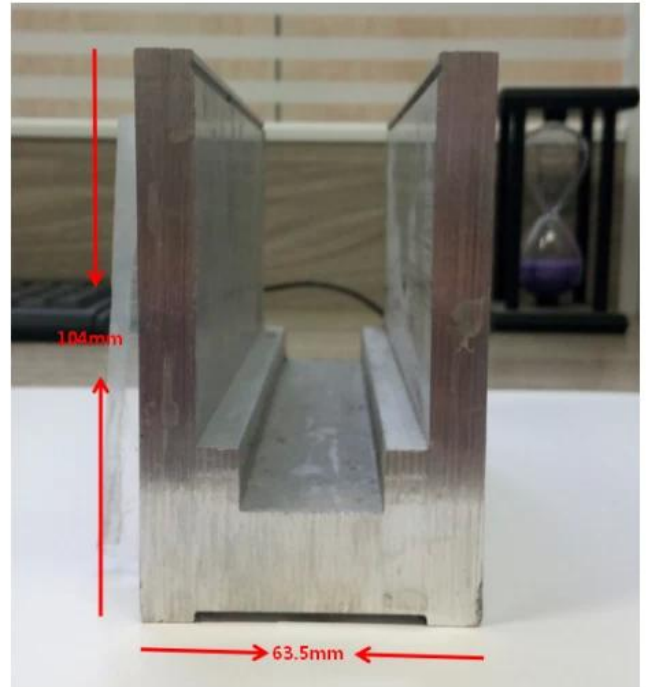

LCH-D02

12 mm to 13.14 mm tempered glass

1 m aluminium groove contains the following accessories (excluding glass)

Aluminum trough 1 m

Decorative cover 2 meters

Aluminum plastic fittings 3 sets

Expansion screws 3 pieces

لكل من التطبيقات التجارية والسكنية
(لكل من الجملة والتجزئة) نحن مصنع

لقضبان الزجاج U المزيد من أنواع قناة الألومنيوم:

Small profile: for glass thickness 10-12.76mm

Big profile: for glass thickness 20-30mm