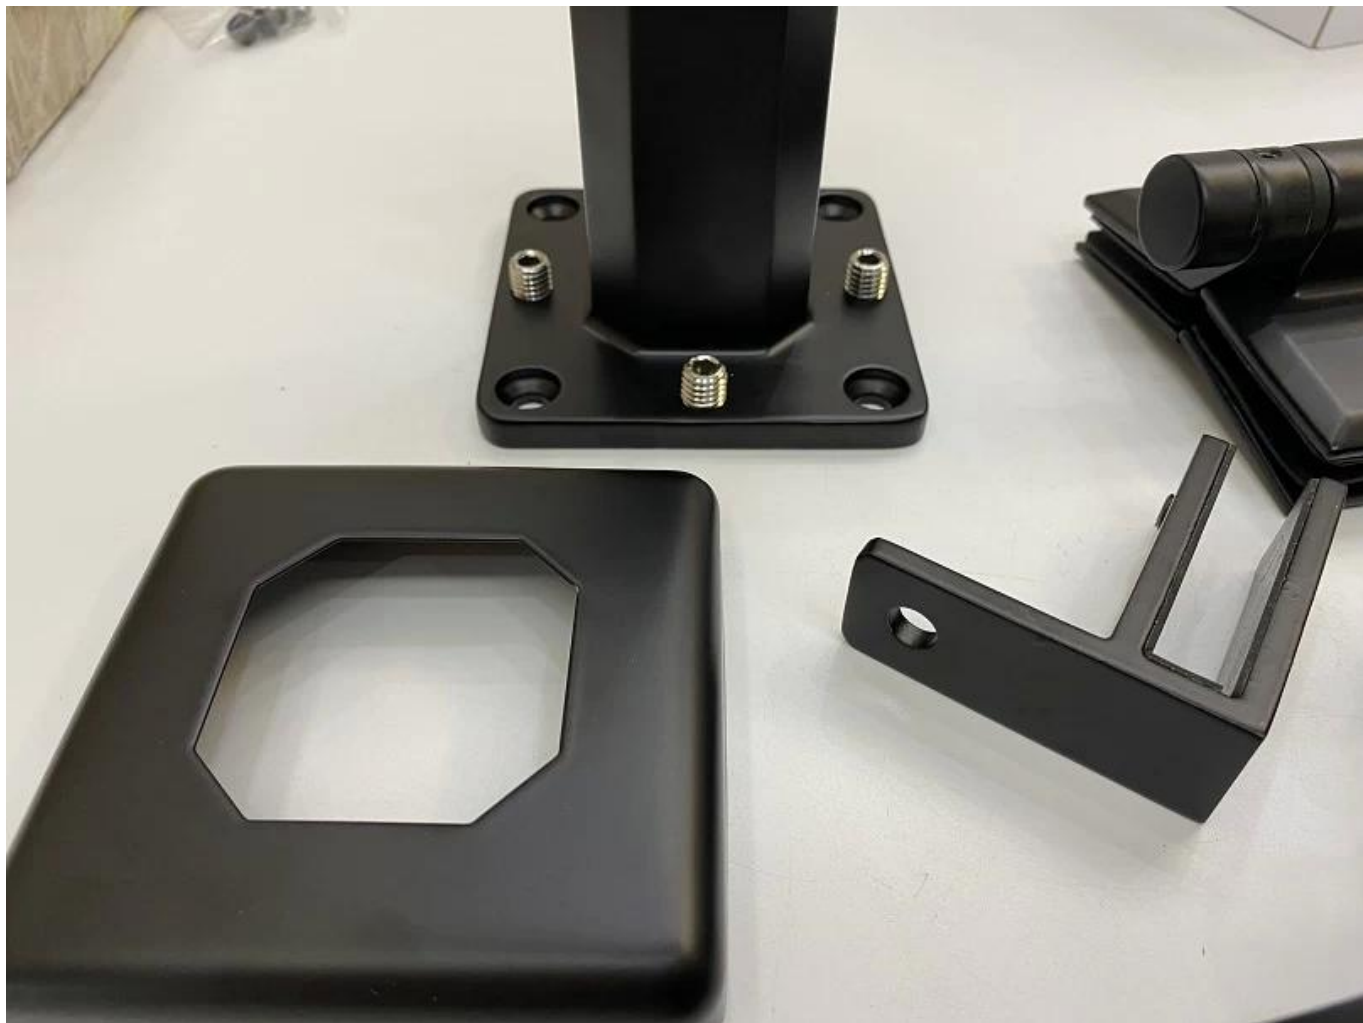

أسود قابل للتعديل فرمليس المقاوم للصدأ الزجاج حنفية حديدية اكسسوارات شرفة سطح السفينة حنفية الزجاج

اسم المنتج	أسود قابل للتعديل فرمليس المقاوم للصدأ الزجاج حنفية حديدي اكسسوارات شرفة سطح السفينة حنفية الزجاج
مادة	.الفولاذ المقاوم للصدأ 316 أو 2205
ينتهي	الساتان نحى، مرآة مصقول أو أسود
للزجاج	12-10mm سمك
تكنيك	يصب
مرساة التراس	مشمتمل
موك	قطع 10
تطبيق	درج / شرفة / حديدي / تراس / درابزين
OEM / ODM.	مقبول
دفع	في الأفق؛ ويسترن يونيون T / T؛ L / C
توصيل	الشحن المحيط الشحن الجوي؛ التسليم السريع
مميزات:	هو نوع حامل الزجاج الشهير وحديدي زجاجي عصبي SBM Spigot المستخدمة على نطاق واسع في حمام السباحة وبعض منزل الطبقة العالية أو style.it الإقامة، والتي يمكن أن تقدم لك مجال رؤية مفتوح ومريح. حول التثبيت، من السهل إصلاح الزجاج عن طريق تشديد البراغي.

صافي الصور بالنسبة ال سطح - المظهر الخارجي علاج

حنفية الزجاج حنفية

مفصلات الأبواب الزجاجية:

المشابك الزجاجية:

:لوحات الزجاج المقسى

: صور المشروع

:مرحبا بكم في الاتصال بنا للحصول على مزيد من التفاصيل

حواء