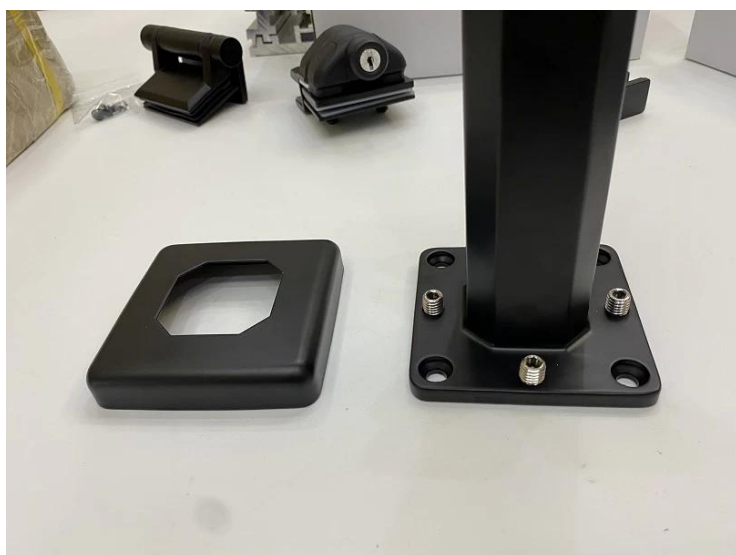

أسود قابل للتعديل فرمليس المقاوم للصدأ الزجاج حنفية حديدية اكسسوارات شرفة سطح السفينة حنفية الزجاج

اسم المنتج	أسود قابل للتعديل فرمليس المقاوم للصدأ الزجاج حنفية حديدي اكسسوارات شرفة سطح السفينة حنفية الزجاج
مادة	.الفولاذ المقاوم للصدأ 316 أو 2205
ينتهي	الساتان نحى، مرآة مصقول أو أسود
للزجاج	12-10mm سمك
تكنيك	يصب
مرساة التراس	مشمتمل
موك	قطع 10
تطبيق	درج / شرفة / حديدي / تراس / درابزين
OEM / ODM.	مقبول
دفع	في الأفق؛ ويسترن يونيون T / T؛ L / C
توصيل	الشحن المحيط الشحن الجوي؛ التسليم السريع
مميزات:	هو نوع حامل الزجاج الشهير وحديدي زجاجي عصبي SBM Spigot المستخدمة على نطاق واسع في حمام السباحة وبعض منزل الطبقة العالية أو style.it الإقامة، والتي يمكن أن تقدم لك مجال رؤية مفتوح ومريح. حول التثبيت، من السهل إصلاح الزجاج عن طريق تشديد البراغي.

صافي الصور بالنسبة ال سطح - المظهر الخارجي علاج

حنفية الزجاج حنفية

مفصلات الأبواب الزجاجية:

المشابك الزجاجية:

:لوحات الزجاج المقسى

: صور المشروع

:مرحبا بكم في الاتصال بنا للحصول على مزيد من التفاصيل

حواء