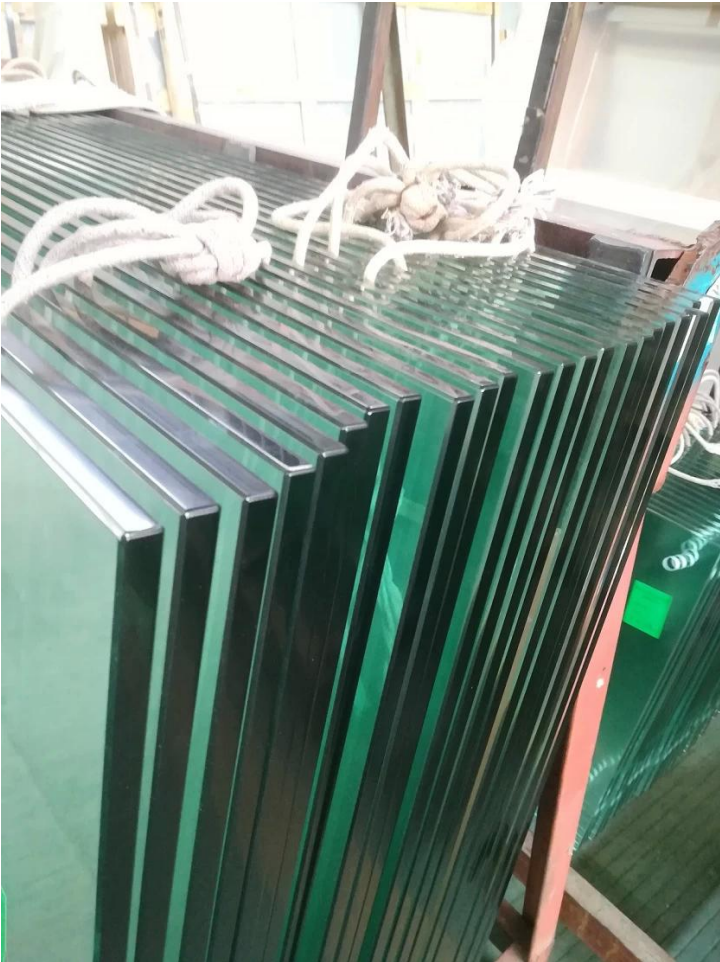

أسود قابل للتعديل فرمليس المقاوم للصدأ الزجاج حنفية حديدية اكسسوارات شرفة سطح السفينة حنفية الزجاج

اسم المنتج	أسود قابل للتعديل فرمليس المقاوم للصدأ الزجاج حنفية حديدي اكسسوارات شرفة سطح السفينة حنفية الزجاج
مادة	.الفولاذ المقاوم للصدأ 316 أو 2205
ينتهي	الساتان نحى، مرآة مصقول أو أسود
للزجاج	12-10mm سمك
تكنيك	يصب
مرساة التراس	مشمتمل
موك	قطع 10
تطبيق	درج / شرفة / حديدي / تراس / درابزين
OEM / ODM.	مقبول
دفع	في الأفق؛ ويسترن يونيون T / T؛ L / C
توصيل	الشحن المحيط الشحن الجوي؛ التسليم السريع
مميزات:	هو نوع حامل الزجاج الشهير وحديدي زجاجي عصبي SBM Spigot المستخدمة على نطاق واسع في حمام السباحة وبعض منزل الطبقة العالية أو style.it الإقامة، والتي يمكن أن تقدم لك مجال رؤية مفتوح ومريح. حول التثبيت، من السهل إصلاح الزجاج عن طريق تشديد البراغي.

صافي الصور بالنسبة ال سطح - المظهر الخارجي علاج

حنفية الزجاج حنفية

مفصلات الأبواب الزجاجية:

المشابك الزجاجية:

:لوحات الزجاج المقسى

: صور المشروع

:مرحبا بكم في الاتصال بنا للحصول على مزيد من التفاصيل

حواء