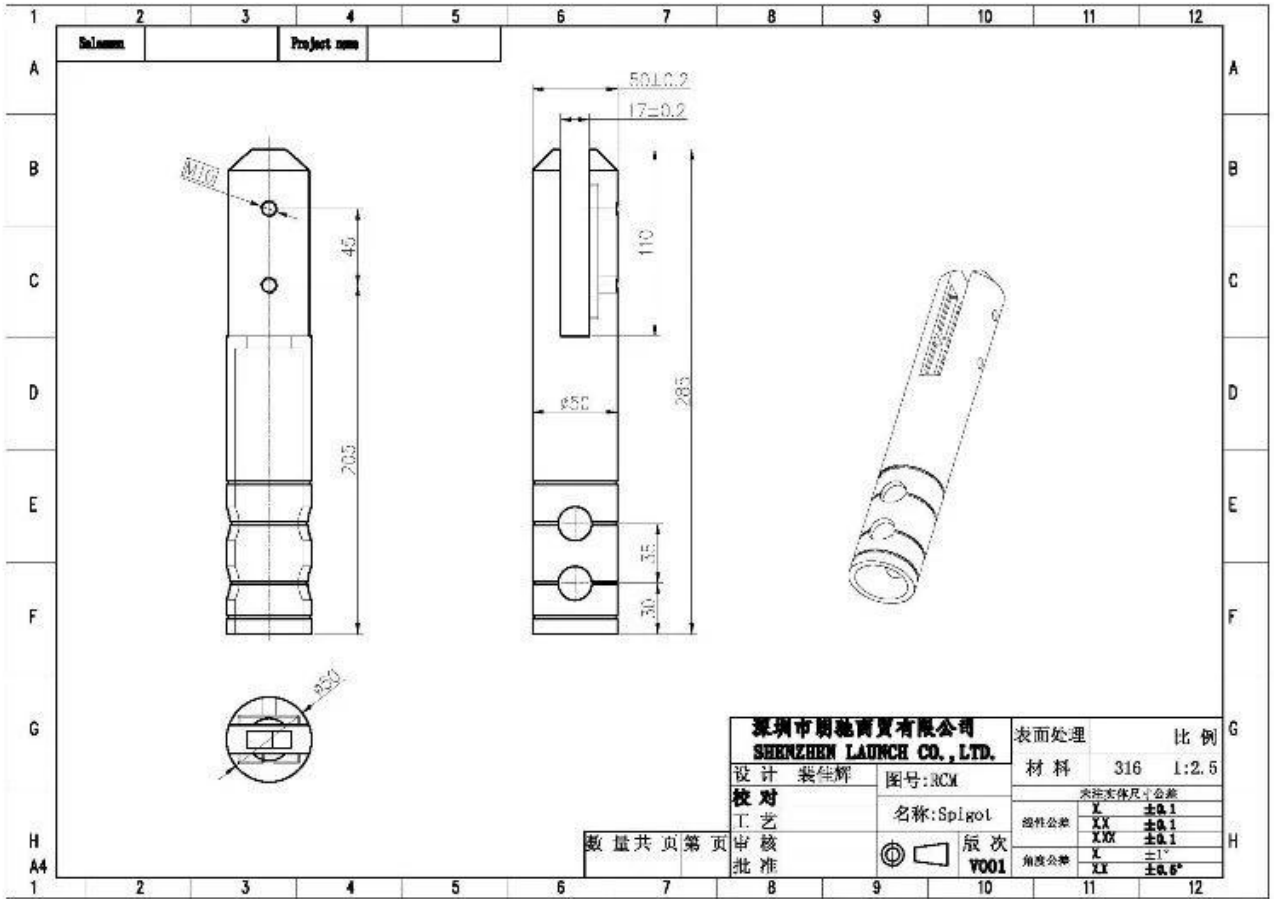

අපි සැලසුම් කර ඇති පරිදි ආවේණිකව වෙනස් වීමට ඉඩ ඇත.

SBM

RBM

SCM

RCM

2014/03/19

KEBIL 科比奧

我们专注于为国内外客户提供高品质的玻璃栏杆系统。我们拥有专业的技术团队和丰富的项目经验，为您提供从设计到安装的全方位服务。我们致力于成为您值得信赖的合作伙伴。