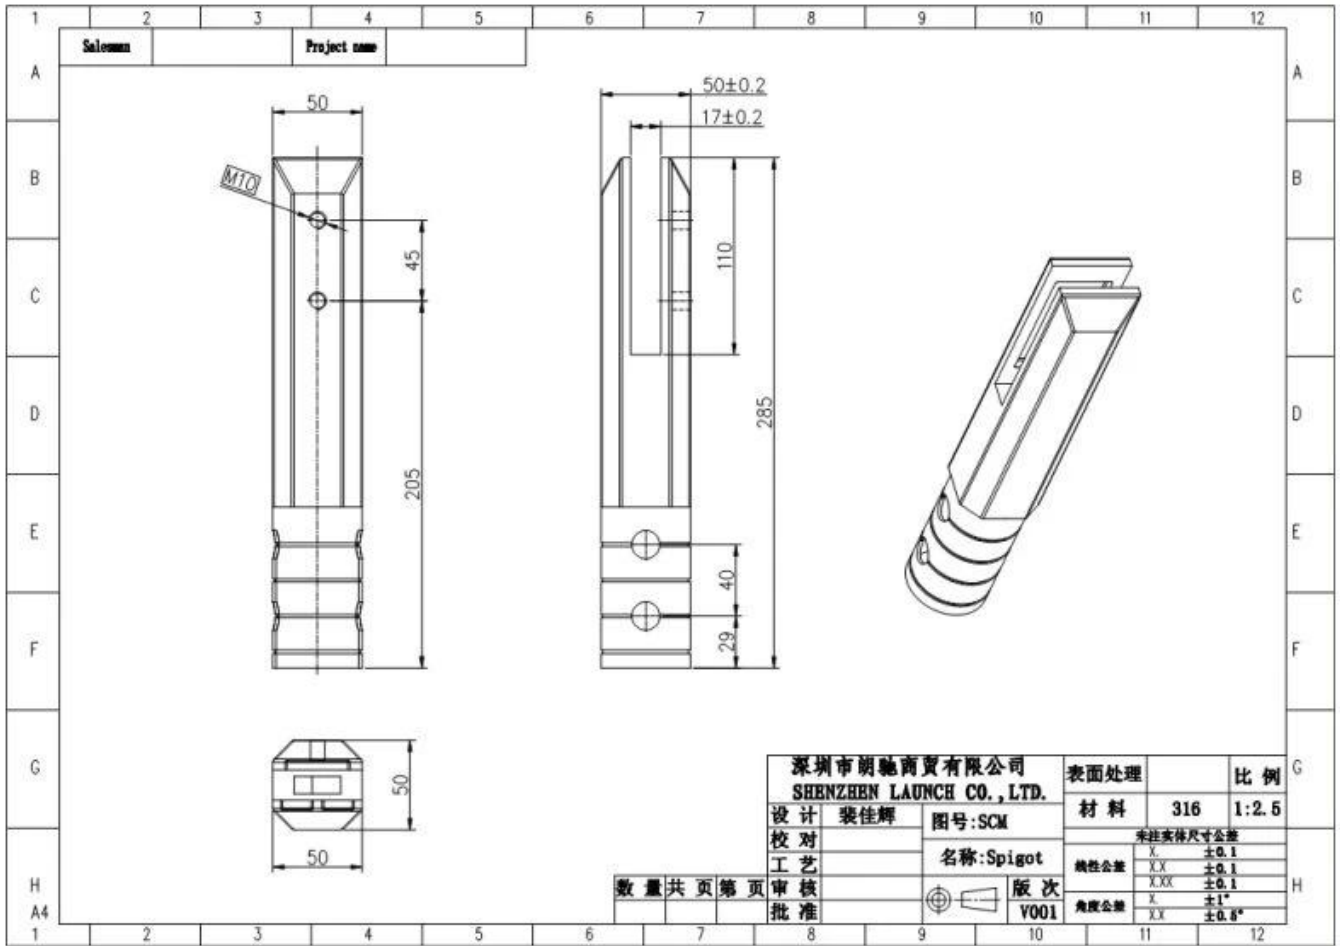

අපි සැලසුම් කර ඇති පරිදි ආවේණිකව වෙනස් වීමට ඉඩ ඇත.

SBM

RBM

SCM

RCM

2014/03/19

KEBIL 科比奧

我们专注于为国内外客户提供高品质的玻璃栏杆系统。我们拥有专业的技术团队和丰富的项目经验，为您提供从设计到安装的全方位服务。我们致力于成为您值得信赖的合作伙伴。