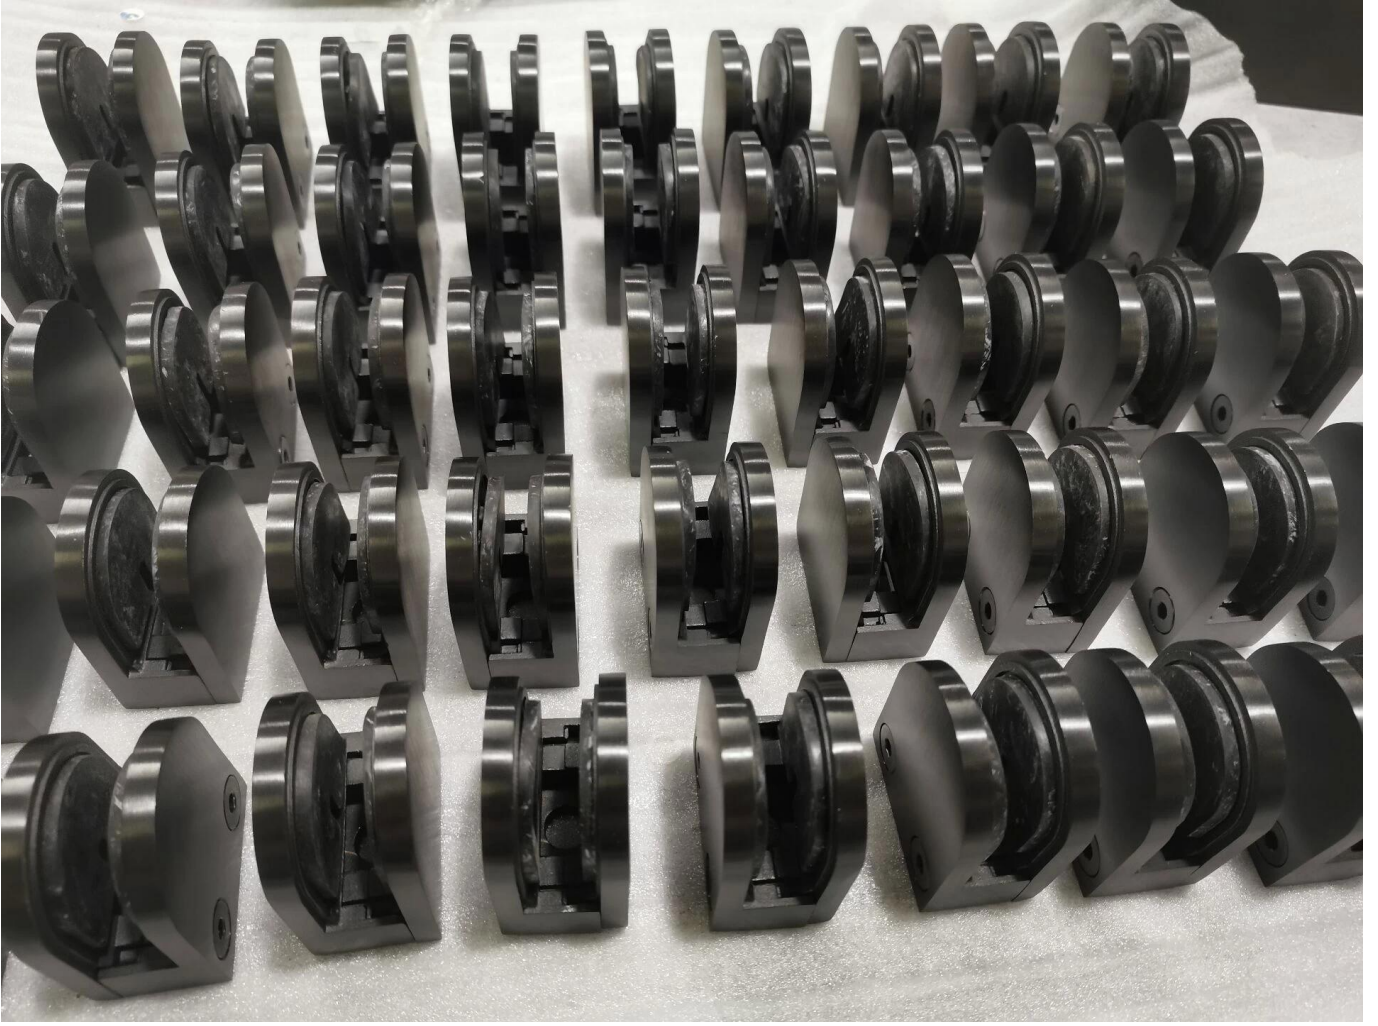

أسود اللون الفولاذ المقاوم للصدأ زجاج المشابك الزجاج مقاطع الزجاج المشبك حاملي

| | |
|------------------|---|
| اسم المنتج | G103 زجاج المشبك |
| ماركة | كيبيل |
| مادة | الفولاذ المقاوم للصدأ 316, 304 |
| المعالجة السطحية | نحى الساتان، مرآة مصقول، أسود، أبيض، ذهبي |
| طرد | بشكل فردي في كيس من البلاستيك، الكرتون القياسية للتغليف الخارجي |
| شهادة | ISO 9001-2000. |
| الاستعمال | للبناء واستخدام الدرابزين (1) في مركز التسوق، المنزل. حديدي المشابك الزجاجية (2) |
| سمات | مصنوعة من الفولاذ المقاوم للصدأ، النظرة الجميلة، من السهل تنظيف، نوعية جيدة الخ |
| كلمات ذات صلة | زجاج المشبك / الفولاذ المقاوم للصدأ المشبك الزجاج / الفولاذ المقاوم للصدأ المشبك / الزجاج الدرابزين المشبك / زجاج كليب / زجاج فرملس المشبك |
| طلب | الديكور، يستخدم على نطاق واسع في الدرابزين من الفولاذ المقاوم للصدأ والدرابزين ديكورات داخلية أو خارجية. |
| المهلة | 2-4 أسابيع. |
| موك | 10 قطع. |

صور المنتج:

النهاية الأخرى المتاحة

نوع المشبك المتاحة othe

G102

G103/G104

G105

G108R

PV-90