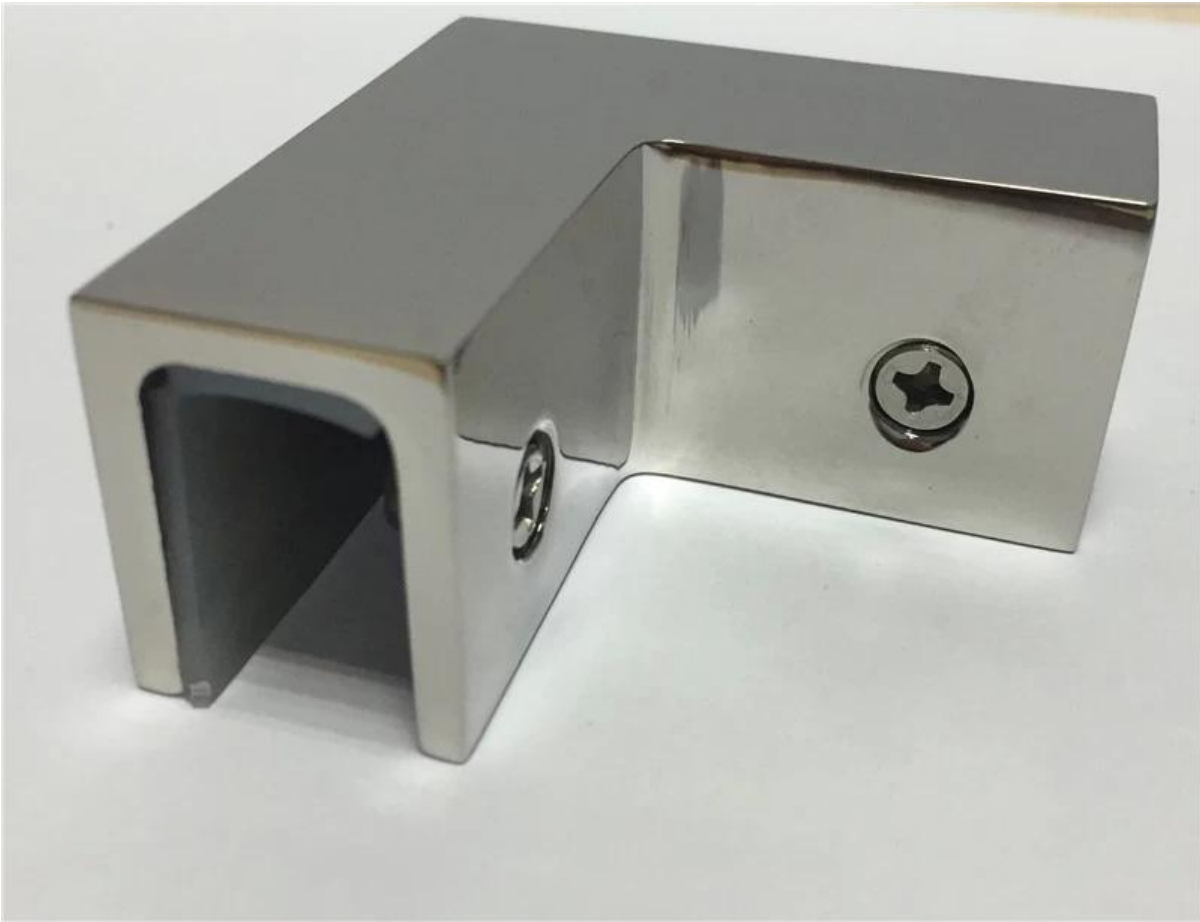

90 度 角 鋁 角 碼 PV-90