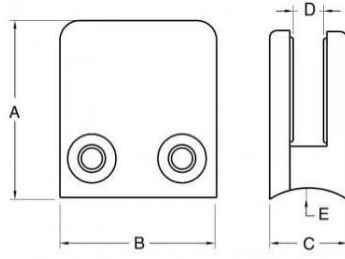

مشابك زجاجية D دعامة مربعة من الفولاذ المقاوم للصدأ المصقولة على الحائط
لتصميمات درابزين الزجاج بدون إطار mm للزجاج 10-8

1)-مشبك زجاجي D المواصفات. للنشر المربع على الحائط.

- البعد 44 * 44 * 25 مم
- سمك الزجاج 10-8 ملم
- الفولاذ المقاوم للصدأ 304/316
- صقيل أو إنهاء
- موك 10 قطع
- نموذج رقم G102

KEBIL 科比奥®

glass clamp

- Item # G102
- For 8-10mm thickness glass

CODE	A	B	C	D	E
G102	44	44	25	11	0

2). G102 ، مشبك زجاجي D صور لأعمدة مربعة على الحائط.

- مع ظهر مستدير لجبل آخر مستدير

دبوس الأمان متاح إذا لزم الأمر ، يحتاج الزجاج إلى ثقب إذا كان هناك حاجة إلى دبوس الأمان