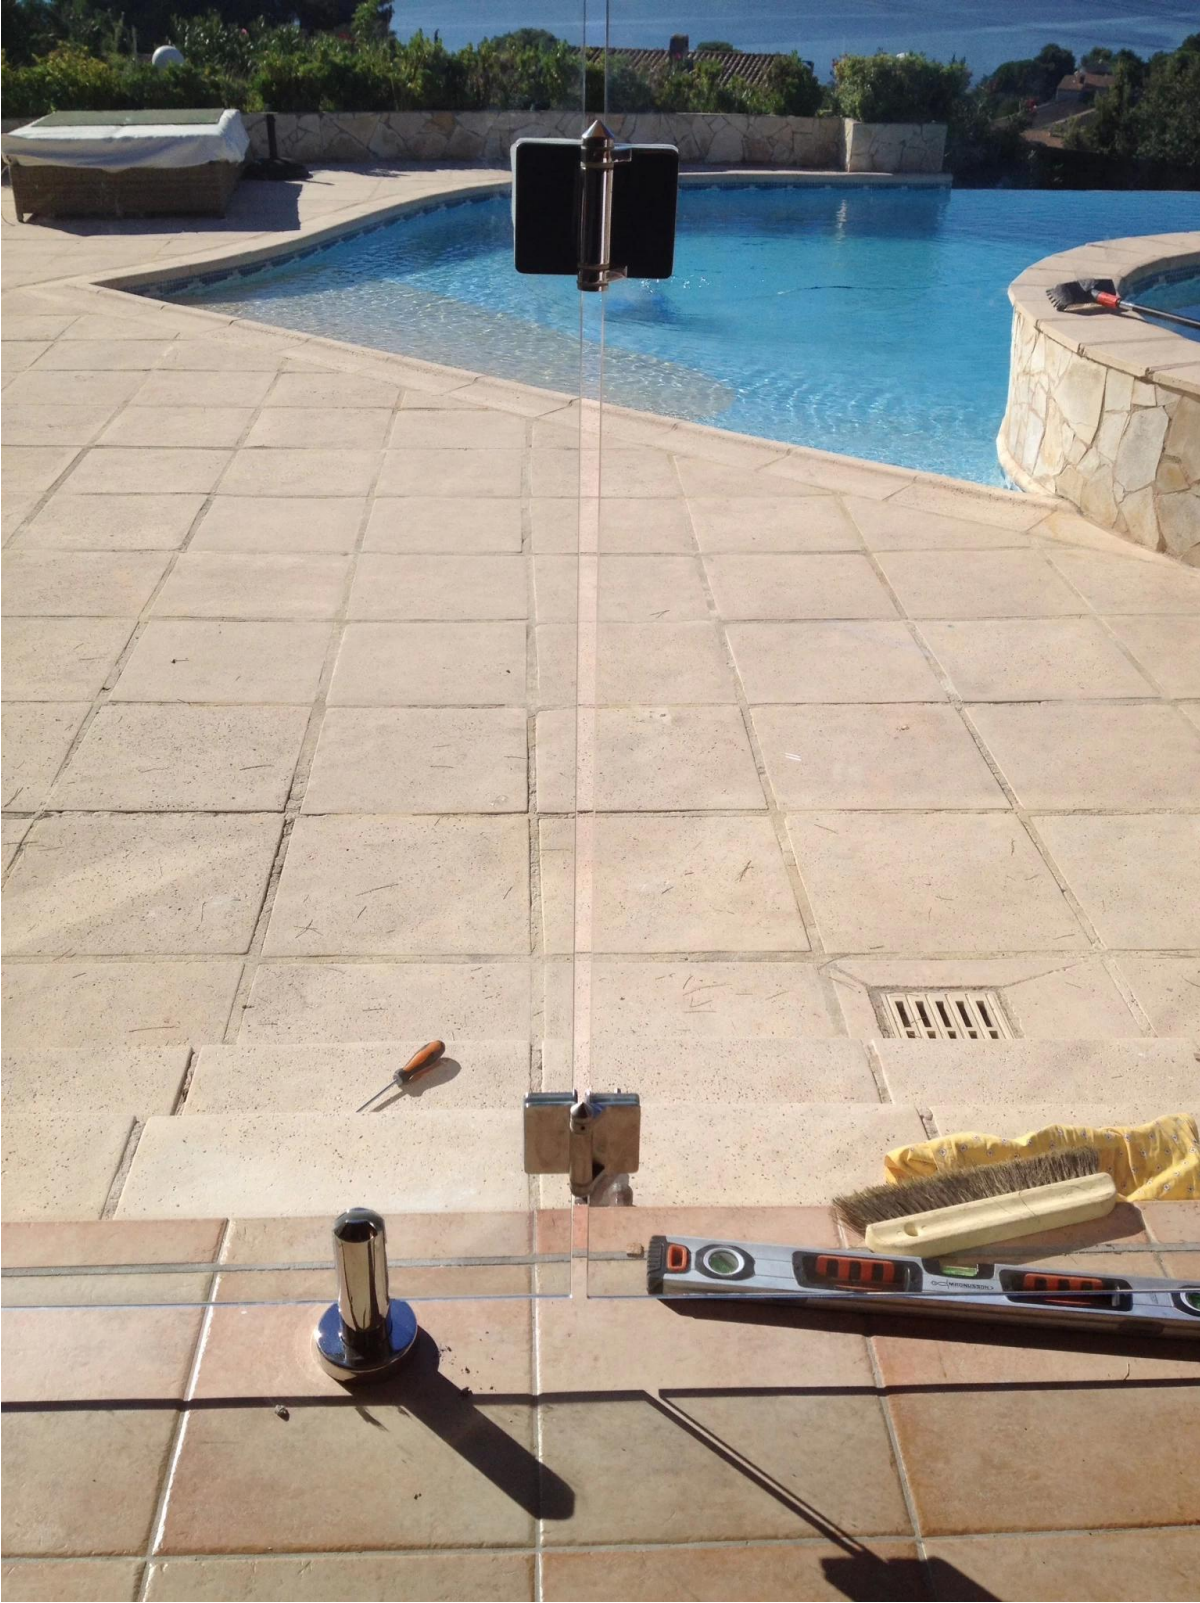

2. الزجاج إلى الجدار / المفصلي مربع آخر.

KEBIL 科比奥®

3. hinghe الزجاج لجولة آخر.

صورة التعبئة من الزجاج المفصلي

صور المشروع من الزجاج المفصلي

بالإضافة إلى مفصلات الزجاج المحمل على الزنبرك ، لدينا أيضاً حنفية زجاجية و مزلاج للسياج الزجاجي لحمام السباحة.

Round base plate spigot , model# RBM-2

Square base plate spigot , model# SBM-2

Round core drill glass spigot , model # RCM-2

Square core drill glass spigot , model # SCM-2

المزاج الزجاج

MODEL # GL-180

MODEL # GL-90