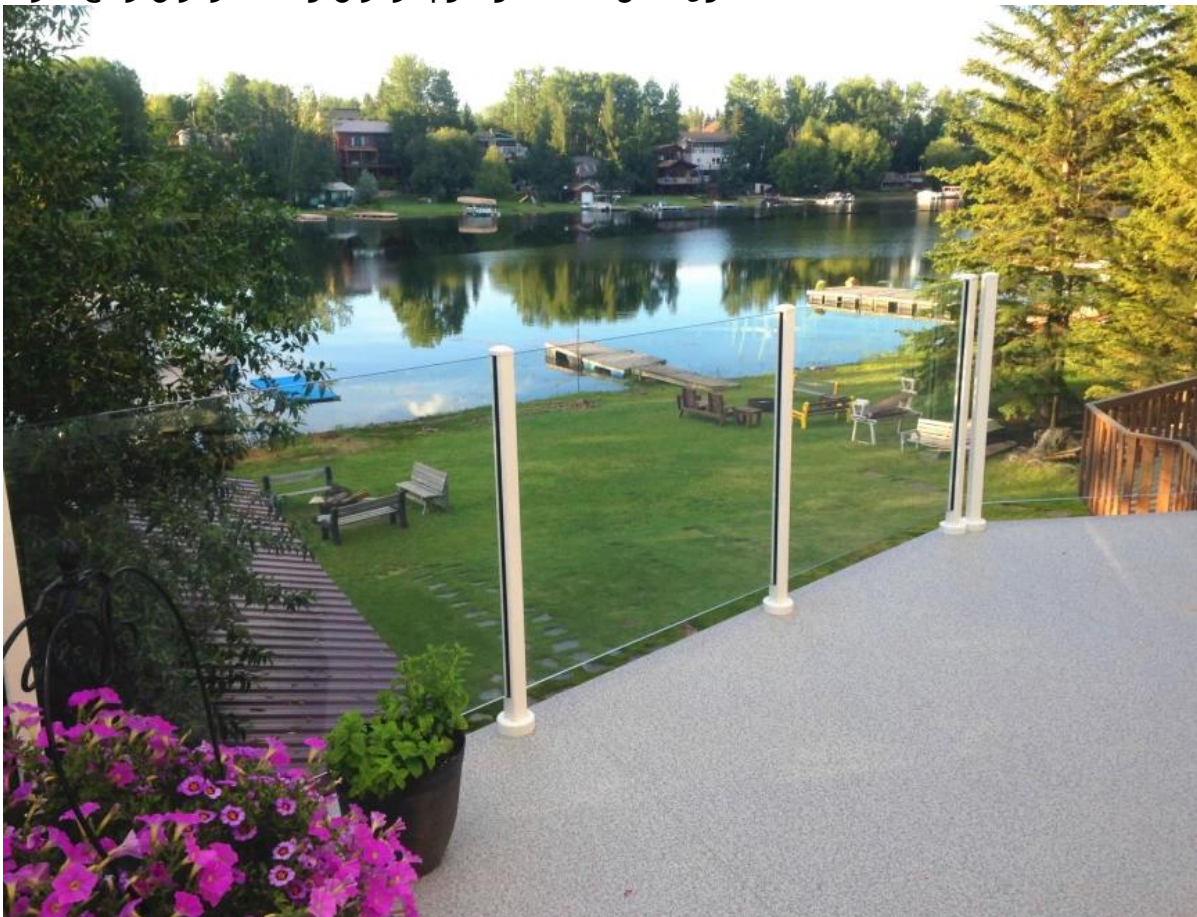

المشروع

مسحوق أبيض طلاء الألومنيوم درابزين وظيفة درابزين زجاج شرفة