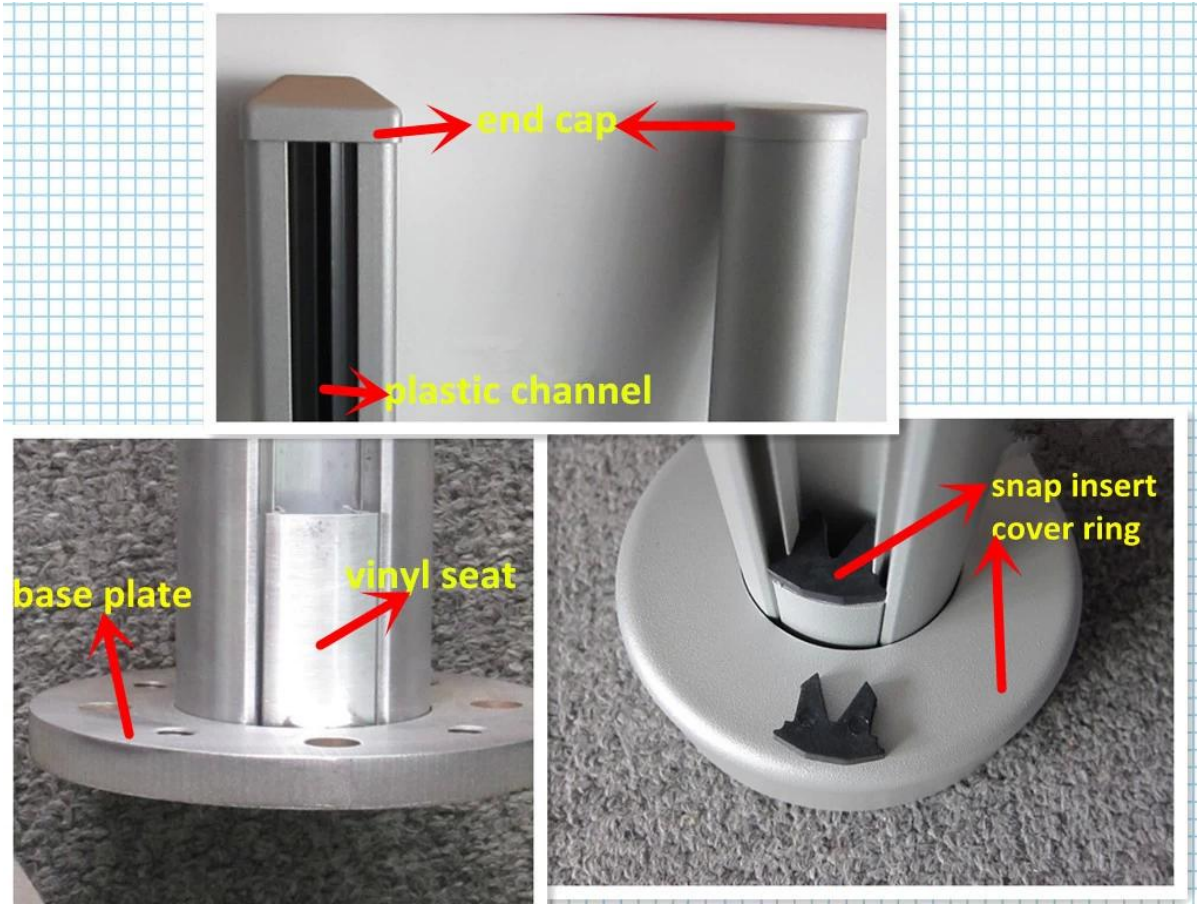

المشروع

مسحوق أبيض طلاء الألومنيوم درابزين وظيفة درابزين زجاج شرفة