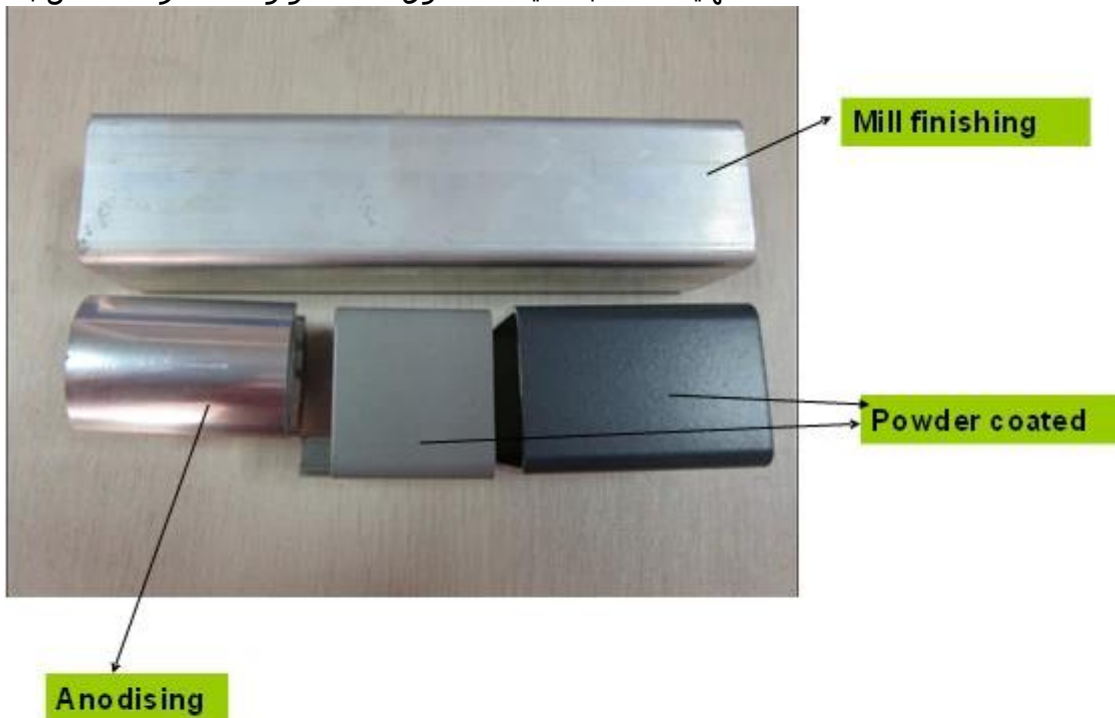

النهاية: طلاء بأكسيد، مسحوق الطلاء أو وفقا للشرط الخاص بك