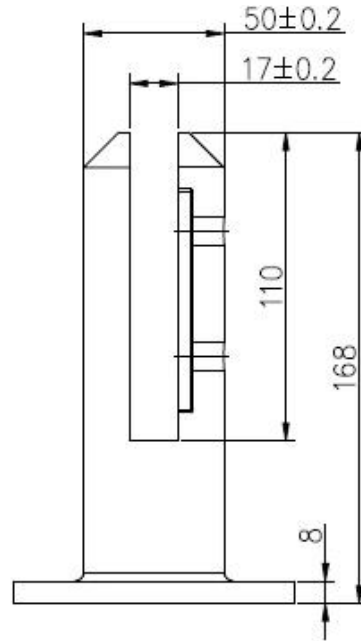

يستطيع الكل لدينا الفولاذ المقاوم للصدأ 316 قاعدة مستديرة لوحة من الزجاج حنفيه. تم تصميم هذا حنفيه الزجاج حديدي الزجاج 12-10معد.

وهي مصنوعة من قبل الصب، والتي هي قوية وجميلة للأسوار الزجاج الخاص بك. يمكنك اختيار إما النهاية الانتهاء من المصقول أو المرآة. حنفيه الزجاج هو نوع قاعدة لوحة لسطح المتصاعدة على كل سطح الخرسانة والخشب. لا يوجد الثقوب المطلوبة في لوحة من الزجاج.

وتتوفر كل من النظام التجزئة وترتيب الجملة.

عرض المنتج

1.drawing من الزجاج حنفيه

2.polished حنفيه النهاية الزجاج مع لوحة الغلاف

هناك 4 ثقوب في قاعدة لالترياس التوسع أثناء التثبيت. 3.

mirror finish glass spigot