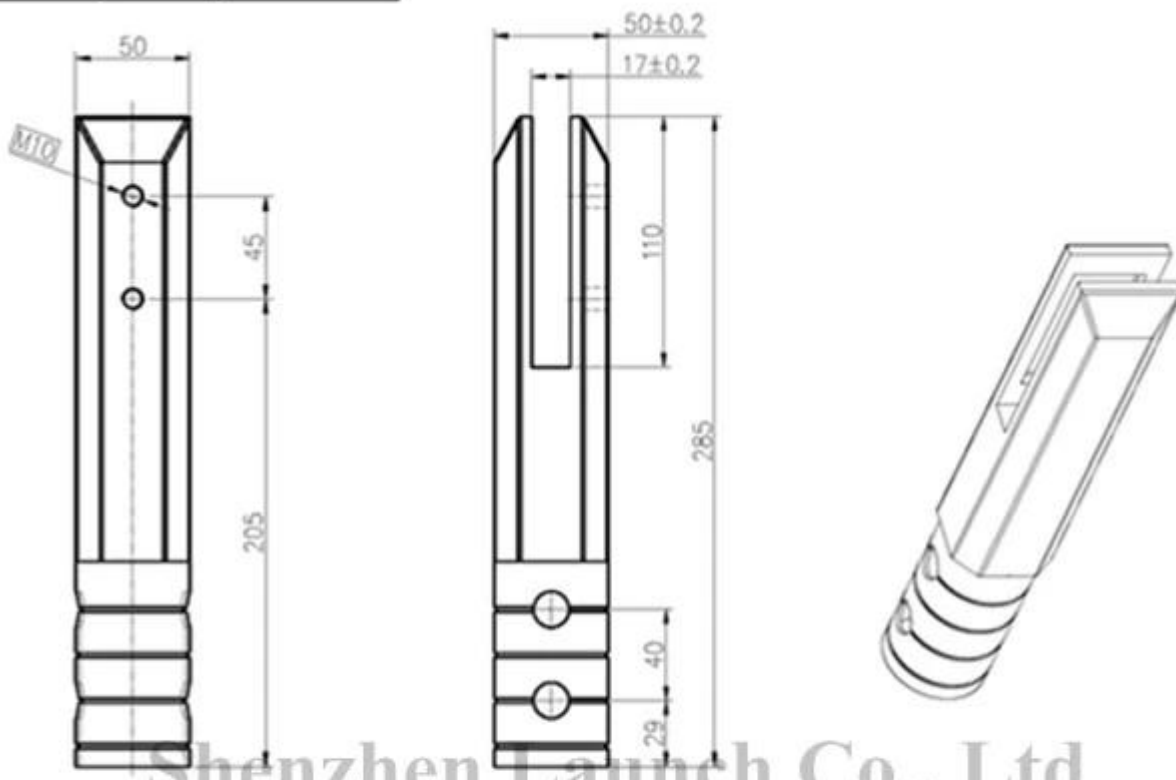

الصين الثقيلة واجب الفولاذ المقاوم للصدأ للبدء الدرابزين الأساسية الحفر SCM الزجاج حنفيه

وصف المنتج

المنتج ماأنا	الصين الثقيلة واجب الفولاذ المقاوم للصدأ للبدء درابزين آخر الأساسية الحفر الزجاج حنفيه سم
مواد	الفولاذ المقاوم للصدأ 316 / دويلكس 2205
إنهاء	مرآة مصقول / الساتان نحى
إلى عن على غلاسس Thickness	8-13mm
ارتفاع	285mm (90mm الأرض تثبيت)
حجم قاعدة مربع	100x100mm
الوزن الصافي	1.565kg / قطعة
طريقة التصنيع	(صب جودة عالية)
تفاصيل التعبئة	قطعة واحدة في كيس فقاعة واحدة، ثم في مربع أبيض واحد (1) 365 ملليمتر الكرتون كرتون (2 x330x230) 12 أجزاء في (3) التعبئة حسب متطلبات العملاء
الوضعية	حمام سباحة سياج، شرفة الزجاج حديدي، سطح فرملس الزجاج حديدي، سلالم درابزين التصميم
الكاتيون Certifi	إيت أستراليا ونيوزيلندا المعايير M. نعم فعلا
فسيح S	متاح
تتزايد	الطابق تصاعد، الأساسية الحفر متزايد
موك	.غير محدود. يمكنك طلب حسب عملك المتطلبات
الخدمات ODM أوم & أمب؛	متاح

Destails

1)

Shenzhen Launch Co., Ltd

数量共页第页

深圳市朝临商贸有限公司 SHENZHEN LAUNCH CO., LTD.		表面处理
设计	裴佳辉	材料
校对		图号:SCM
工艺		名称:Spigot
审核		线性公差
批准		角度公差
		版次
		Y001

□□□□ □□□□ □□□□ □□□□ □□□□□□ (2)

2013/08/15

不銹鋼 門把 門鎖 (3)