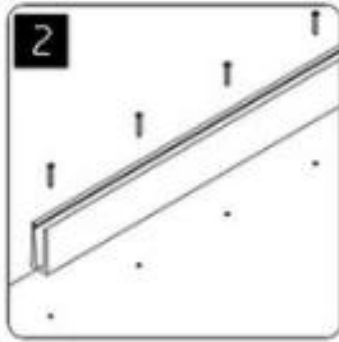

### قناة حديدية الملف الشخصي تحديد U الألومنيوم

- T5 المواد: الألومنيوم 6063
- النهاية: أنودة
- لكل طول أو طول مخصص M الطول: 4
- الزجاج المقسى mm لسمك الزجاج: 12-21.52
- تباع كقطب: بما في ذلك البراغي والقناة المطاطية والتجهيزات

### قناة الألومنيوم ش قناة 12 مم

**KEBIL** 科比奥®

تركيب قناة الألومنيوم

## قد تهتمك U نماذج أخرى قناة الألومنيوم

LCH-C01

12 mm to 13.14 mm tempered glass

1 m aluminium groove contains the following accessories (excluding glass)

LCH-C02

12 mm to 13.14 mm tempered glass

1 m aluminium groove contains the following accessories (excluding glass)