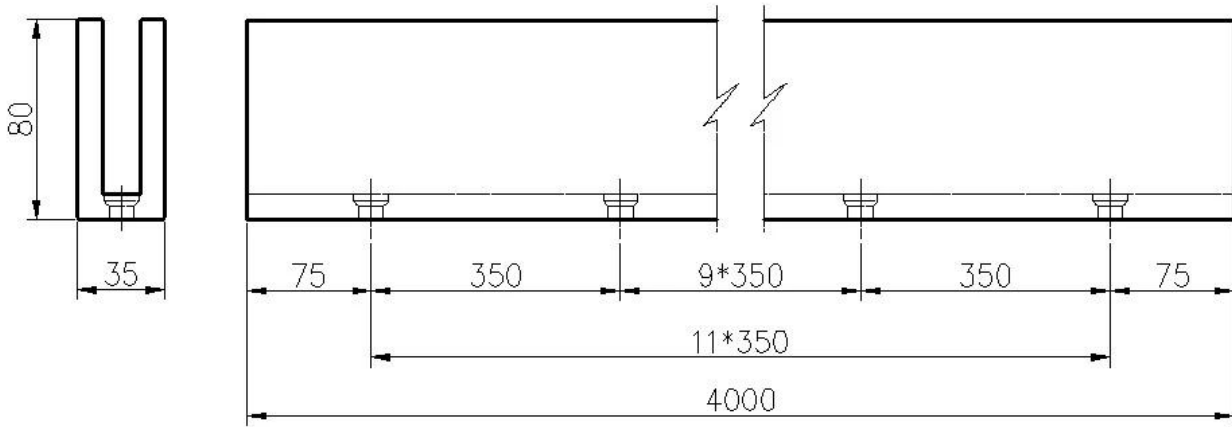

قناة الألومنيوم ش قناة 12 مم

تركيب قناة الألومنيوم

installation

قد تهتمك U نماذج أخرى قناة الألومنيوم

LCH-C01

12 mm to 13.14 mm tempered glass

1 m aluminium groove contains the following accessories (excluding glass)