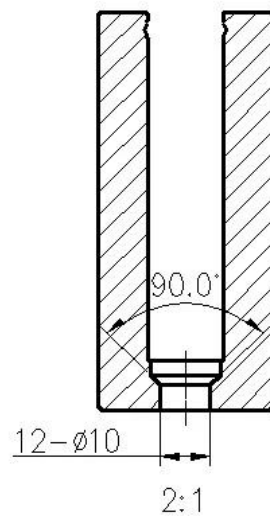

الصين صناعة الزجاج حديدي 6063 قنوات الألومنيوم

قناة حديدي الملف الشخصي تحديد. U الألومنيوم

- T5 المواد: الألومنيوم 6063
- النهاية: أنودة
- لكل طول أو طول مخصص M الطول: 4
- الزجاج المقسى mm لسمك الزجاج: 12-21.52
- تباع كقطب: بما في ذلك البراغي والقناة المطاطية والتجهيزات

قناة الألومنيوم ش قناة 12 مم

تركيب قناة الألومنيوم

installation

قد تهتمك U نماذج أخرى قناة الألومنيوم

LCH-C01

12 mm to 13.14 mm tempered glass

1 m aluminium groove contains the following accessories (excluding glass)

LCH-C02

12 mm to 13.14 mm tempered glass

1 m aluminium groove contains the following accessories (excluding glass)

LCH-D01

12 mm to 13.14 mm tempered glass

1 m aluminium groove contains the following accessories (excluding glass)

Aluminum trough 1 m

Waterproof tape 2 meters

Aluminum plastic fittings 3 sets

Expansion screws 3 pieces

LCH-D02

12 mm to 13.14 mm tempered glass

1 m aluminium groove contains the following accessories (excluding glass)