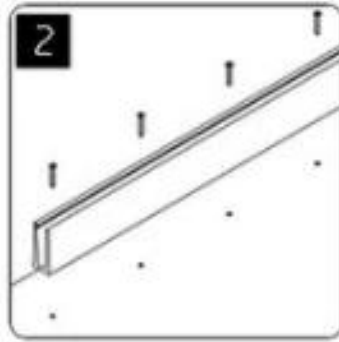

الصين صناعة الزجاج حديدي 6063 قنوات الألومنيوم

قناة حديدي الملف الشخصي تحديد. U الألومنيوم

- T5 المواد: الألومنيوم 6063
- النهاية: أنودة
- لكل طول أو طول مخصص M الطول: 4
- الزجاج المقسى mm لسمك الزجاج: 12-21.52
- تباع كقطب: بما في ذلك البراغي والقناة المطاطية والتجهيزات

قناة الألومنيوم ش قناة 12 مم

تركيب قناة الألومنيوم

installation

قد تهتمك U نماذج أخرى قناة الألومنيوم

LCH-C01

12 mm to 13.14 mm tempered glass

1 m aluminium groove contains the following accessories (excluding glass)

LCH-C02

12 mm to 13.14 mm tempered glass

1 m aluminium groove contains the following accessories (excluding glass)

LCH-D01

12 mm to 13.14 mm tempered glass

1 m aluminium groove contains the following accessories (excluding glass)