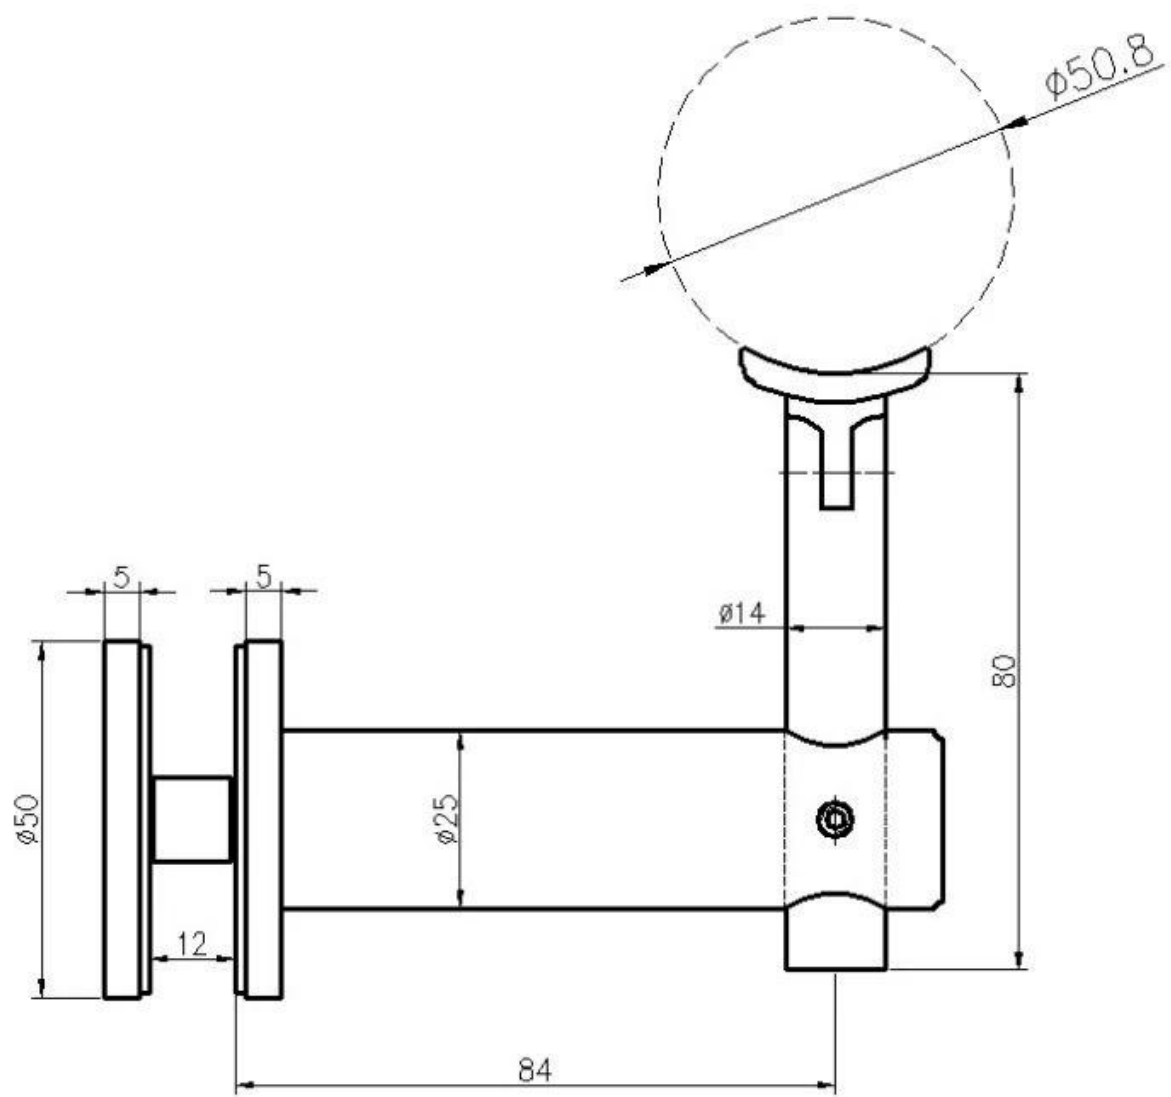

本公司之產品均採用優質材料，經嚴格品質控制，確保產品之耐用性及穩定性。本公司之產品均符合國際標準，並獲得多項認證。本公司之產品均採用優質材料，經嚴格品質控制，確保產品之耐用性及穩定性。本公司之產品均符合國際標準，並獲得多項認證。

產品型號：P708

產品型號：P708

KEBIL 科比奧®

XXXXXXXXXX XXXXX XX XXXX - XXXXX XXXX

Wall Mounted Handrail Bracket