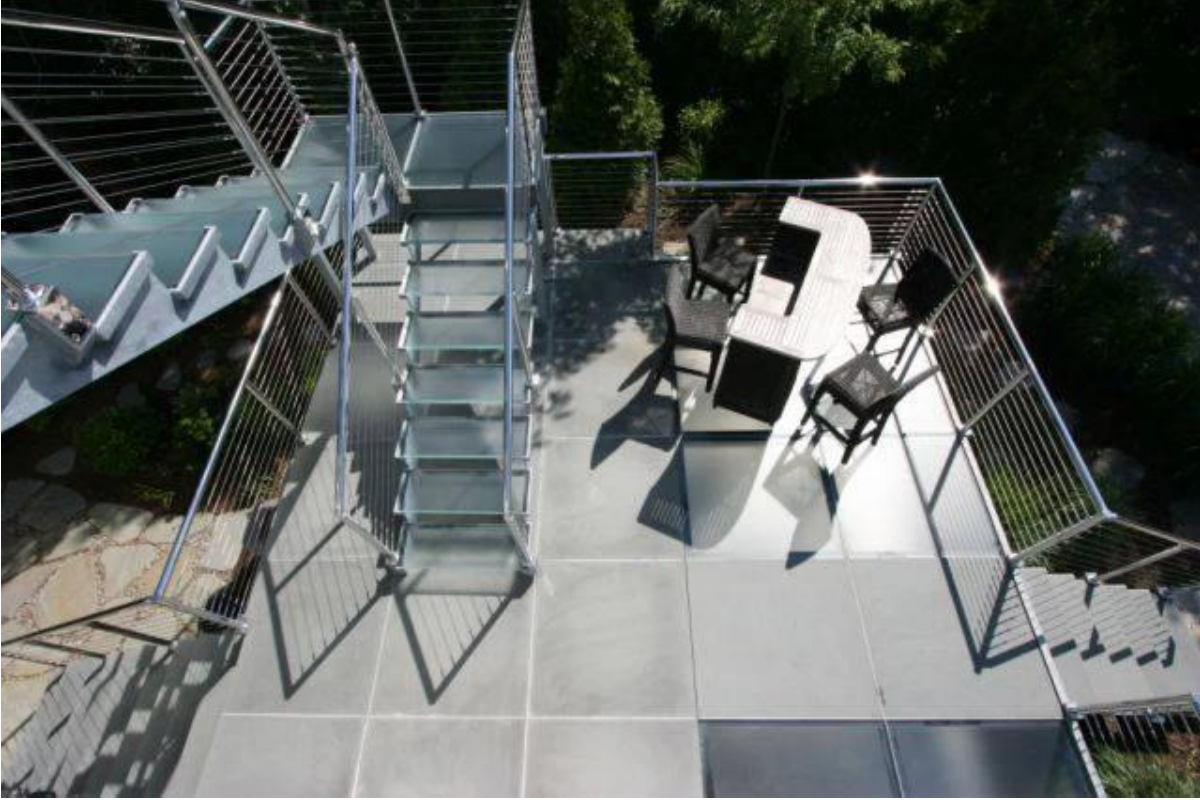

ألومنيوم والزجاج السياج نوع آخر

A.Round سلسلة

-round آخر طريقة واحدة

-round 90 ° اتجاهين بنشر

-round 180 ° اتجاهين بنشر

-round 135 ° اتجاهين بنشر

لدينا أيضا أنواع أخرى من السور

1. المواجهة درابزين الزجاج للشرفة في الهواء الطلق، شرفة، درج الخ  
[فرمليس درابزين الزجاج مع المواجهة للشرفة المصنوعة في الصين](#)

## balcony railing design

2.Spigot درابزين الزجاج لتجمع المبارزة، درابزين الشرفة في الهواء الطلق  
[غير القابل للصدأ حنفية الزجاج الصلب للسور شرفة وبركة المبارزة 316](#)

3. Stainless حديدي كابل من الصلب لفي الهواء الطلق وداخل قاعة درابزين الدرج، درابزين  
الشرفة، شرفة حديدي الخ  
[غير القابل للصدأ أسلاك الفولاذ حبل حديدي نظام للشرفة في الهواء الطلق وسلم](#)

#### 4. الفولاذ المقاوم للصدأ والزجاج حديدي

الفولاذ المقاوم للصدأ في الهواء الطلق شرفة درابزين، درابزين الشرفة الزخرفية، وتركيب درابزين للتصميم الزجاج حديدي

#### 5. منحنى نظام الزجاج حديدي

نظام المنحنى الزجاج حديدي لالدرج، غير القابل للصدأ الصلب درابزين شرفة زجاجة، ونظام حديدي في الهواء الطلق

!شكرا لزيارتك  
أى استفسار أو سؤال، يرجى ترك لي رسالة. سوف تحصل على ردود الفعل غضون 24 ساعة