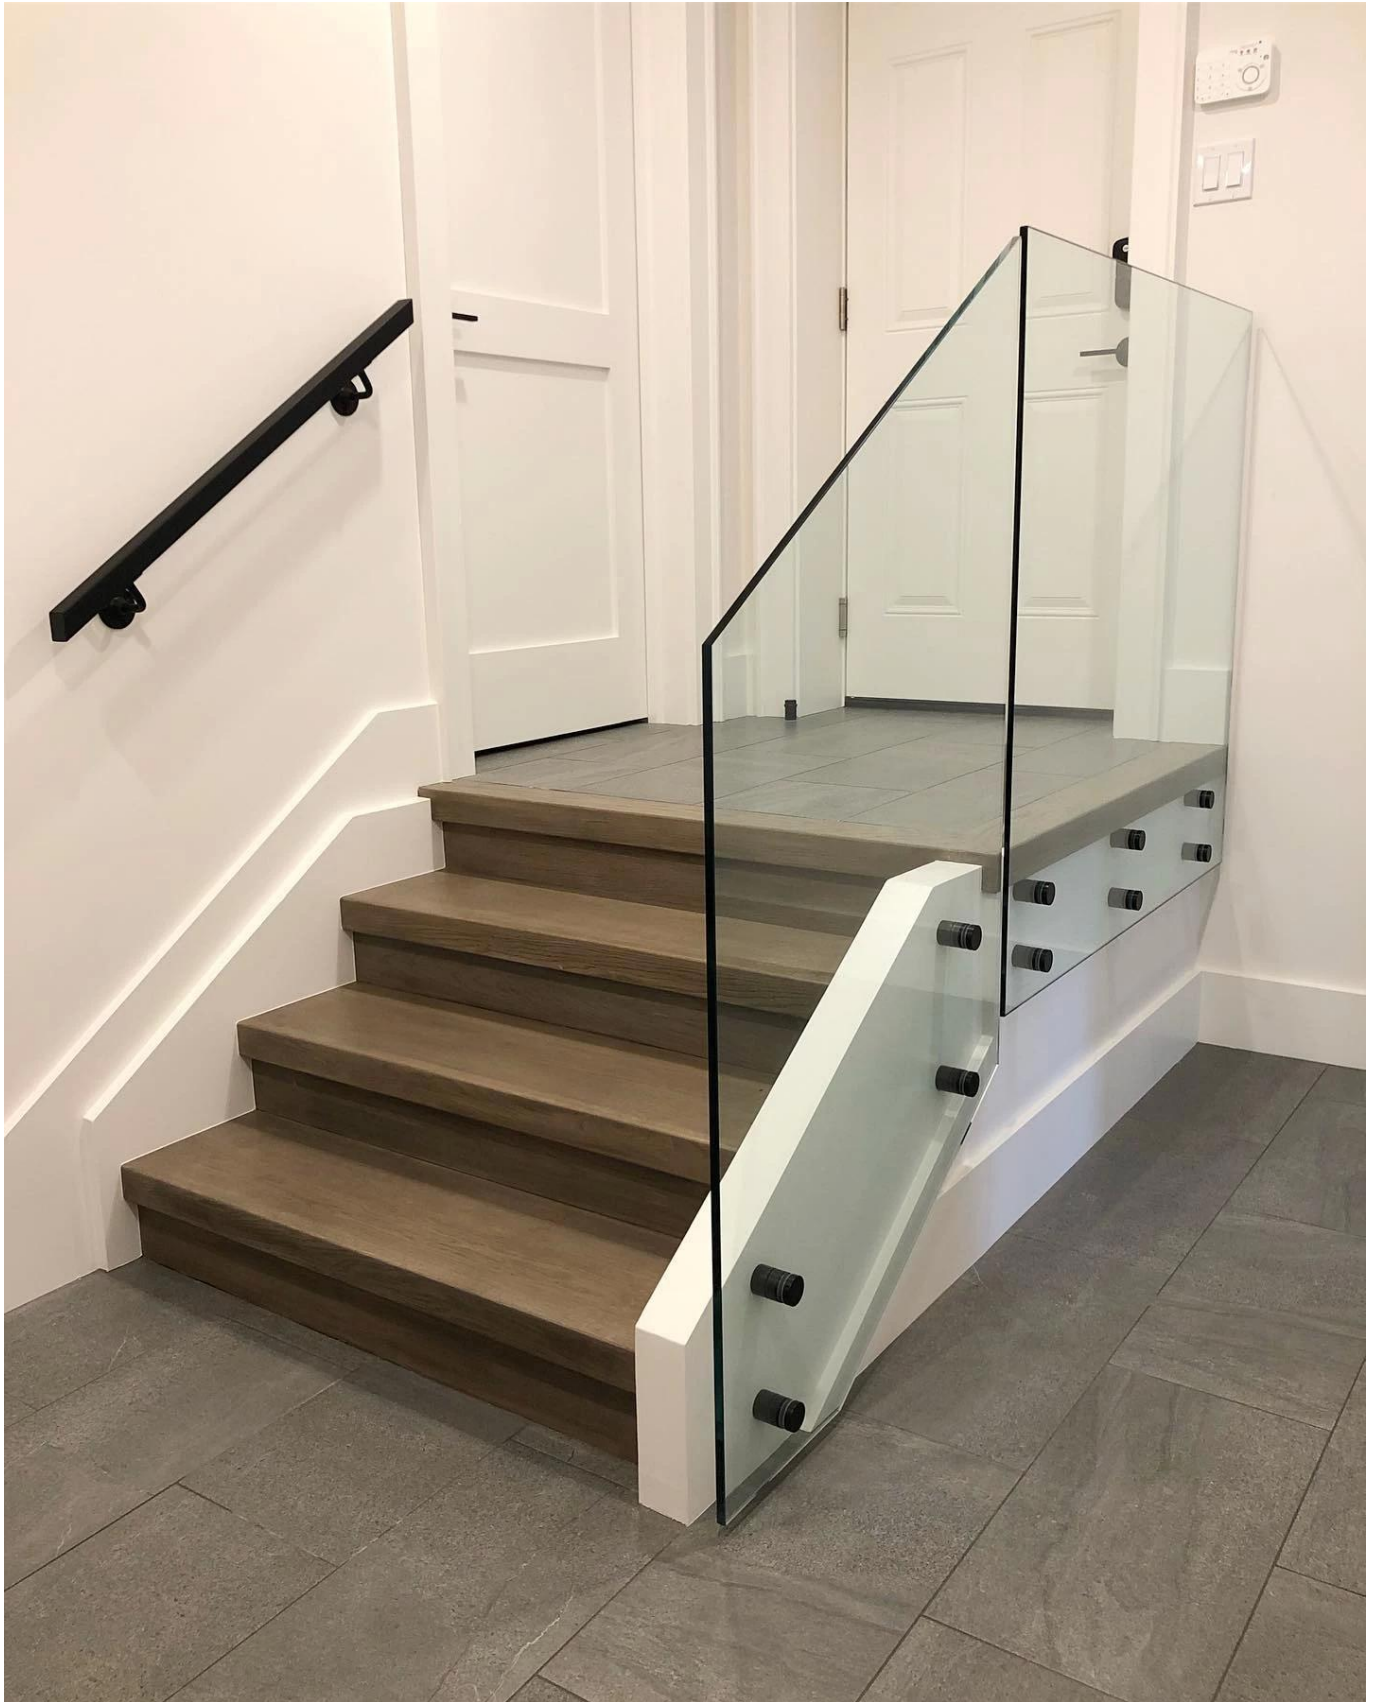

Staircase railing system

Installation and maintenance

Professional installation and maintenance services.