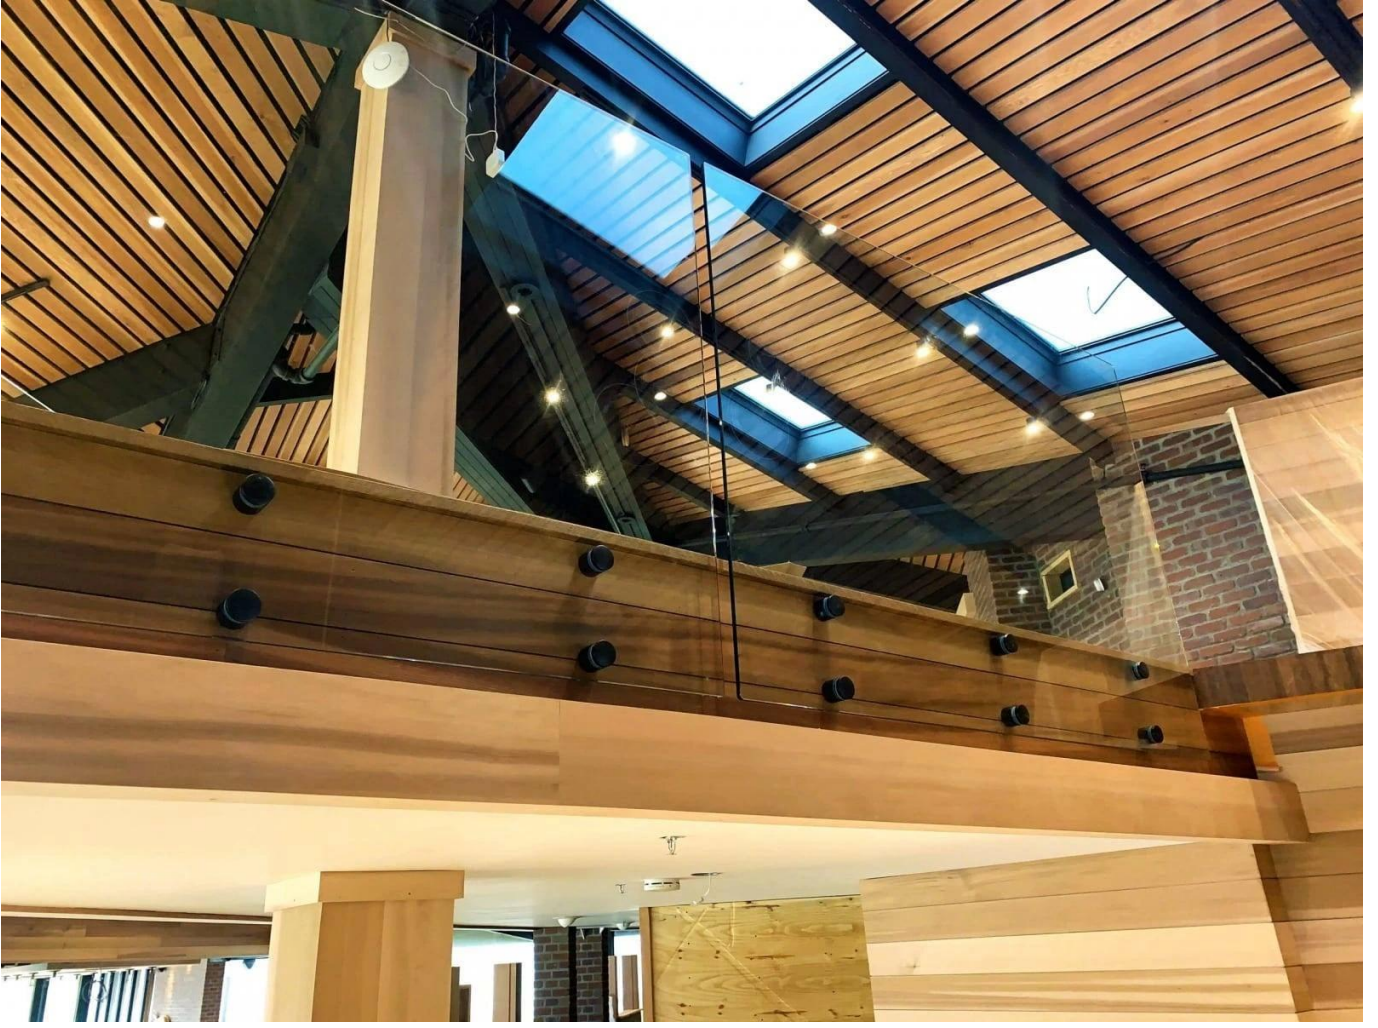

أيضًا مجموعة من الدرابزين Kebil بالإضافة إلى موقعنا درابزين زجاجي على الملامح النطاق ، يقدم لك الزجاجي تنكيف مع احتياجاتك : تثبيت النقاط ، تثبيت المشبك ، تثبيت جانبي جانبي ، مؤطر من كل جانب ، إلخ... مع دعائم ، إلخ