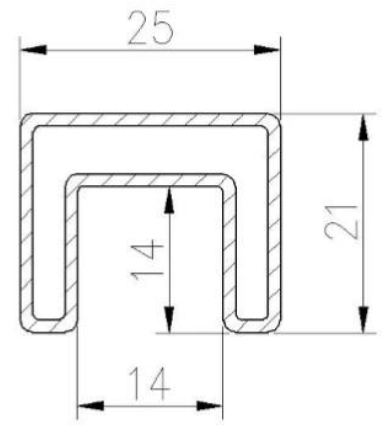

عارضات ازياء زجاج سياج 2205 حنفية متاح 5

تصميم حنفيه الزجاج mouting الجانب

SFM

الطابق تصاعد قاعدة لوحة الزجاج حنفيه و الأساسية حفر الزجاج حنفيه

فتحة اله النفخ غير القابل للصدأ صلب أعلى الدرابزين والاكسسوارات

25 × 21MM, GROOVE 14 × 14MM

Surface treatment: satin brushed / mirror polished

25*21 tube

Model: SQ2521

DIAMETER 25.4MM, GROOVE 14 × 14MM

Surface treatment: satin brushed / mirror polished

Model: RD2525

زجاج يتوقف و المزاج