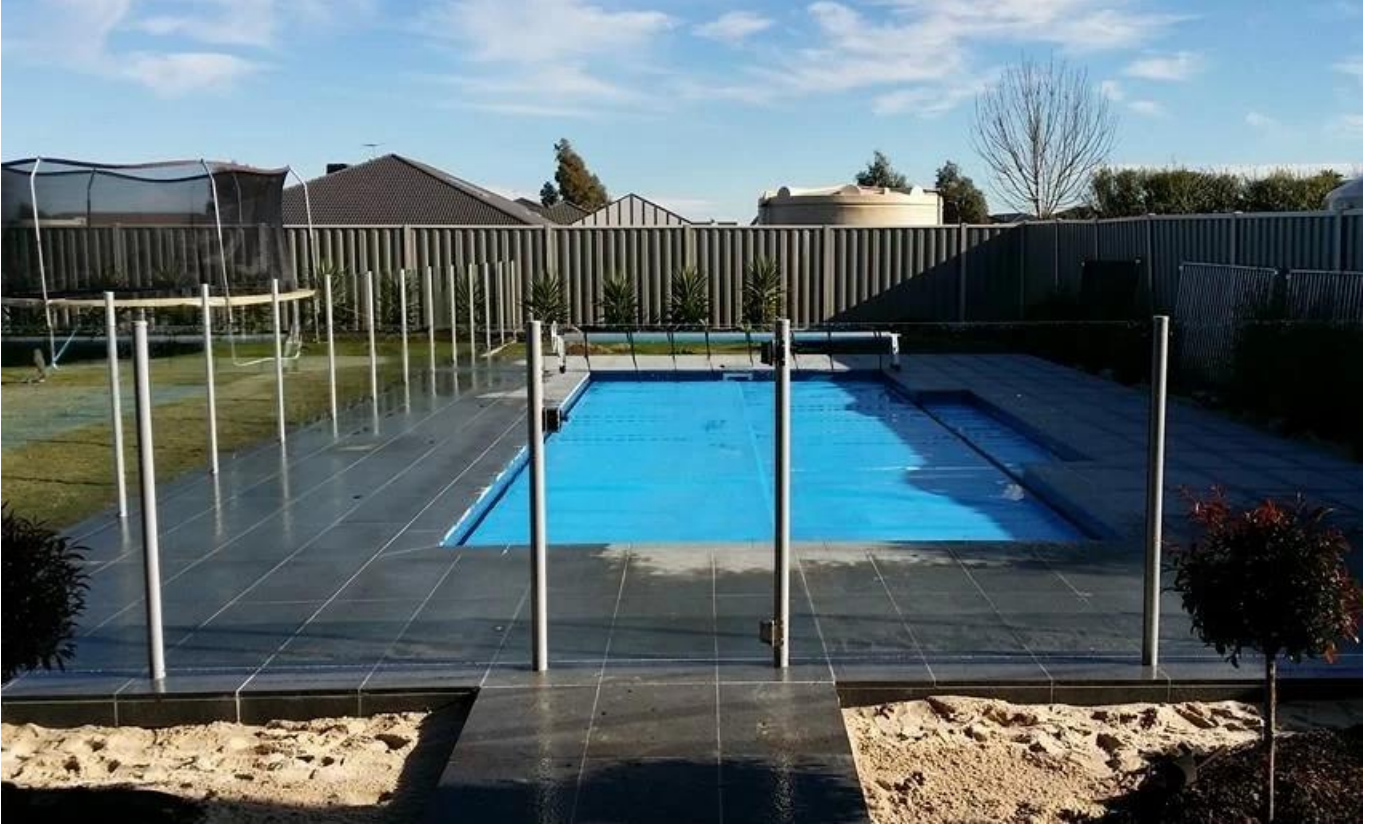

Glass Hinge

KEBIL 科比奥®

Glass to glass hinge

Glass to wall hinge

Glass to round post hinge

Glass Latch

KEBIL 科比奥®

Glass to glass latch 180 degree

Glass to glass latch 90 degree

Glass to wall/square post latch

تخصيص الخارجي الفولاذ المقاوم للصدأ زجاج حديدي في الهواء الطلق فرميس بركة سباحة
السياج مشروع الصور

اتصل

.شكرا لزيارتك ! أي سؤال أو استفسار ، يرجى ترك رسالة. سوف نعود اليكم في غضون 24 ساعة