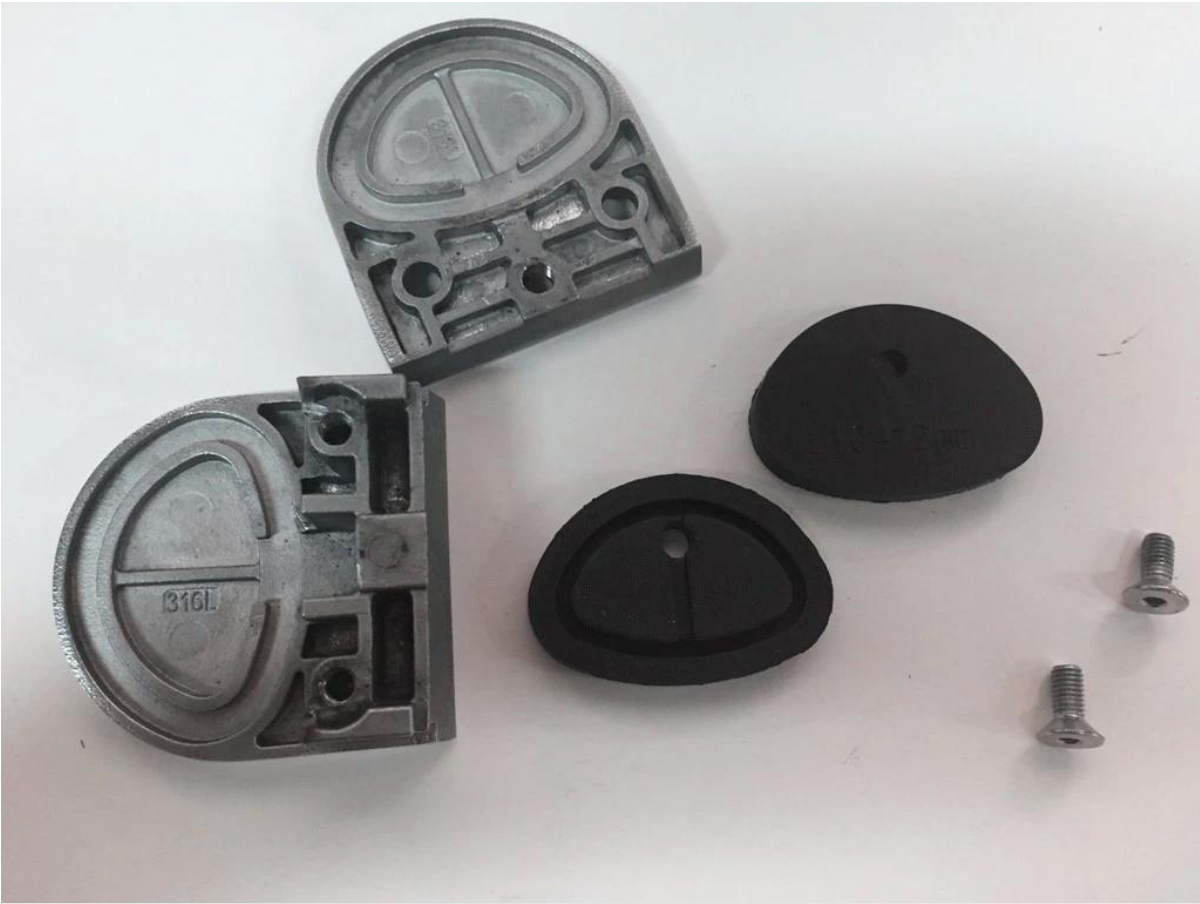

316mm مستديرة درابزين زجاج مشبك لقطب 50.8L صنع وفقا لطلب الزبون صلب الذي لا يصدأ
316 / 316 دوپلكس 2205 / L المادة: الفولاذ المقاوم للصدأ
الانتهاء من السطح: الساتان / نحى، مرآة / مصقول
29.4 * 57.6 * 55 mm البعد:
12-10 mm لسمك الزجاج:
لربط لقطر القطب القطر: 50 ملليمتر أو 50.8 ملليمتر
الأسواق الرئيسية: أمريكا الشمالية، أوروبا & أمب؛ أستراليا
عينة: المتاحة
الودائع المتقدمة، متوازنة قبل الشحن 30% t / t: مصطلح الدفع
التطبيق: درج الدرابزين، الدرابزين
خاص أوم / أودم: قبلت
[عرض المنتج](#)