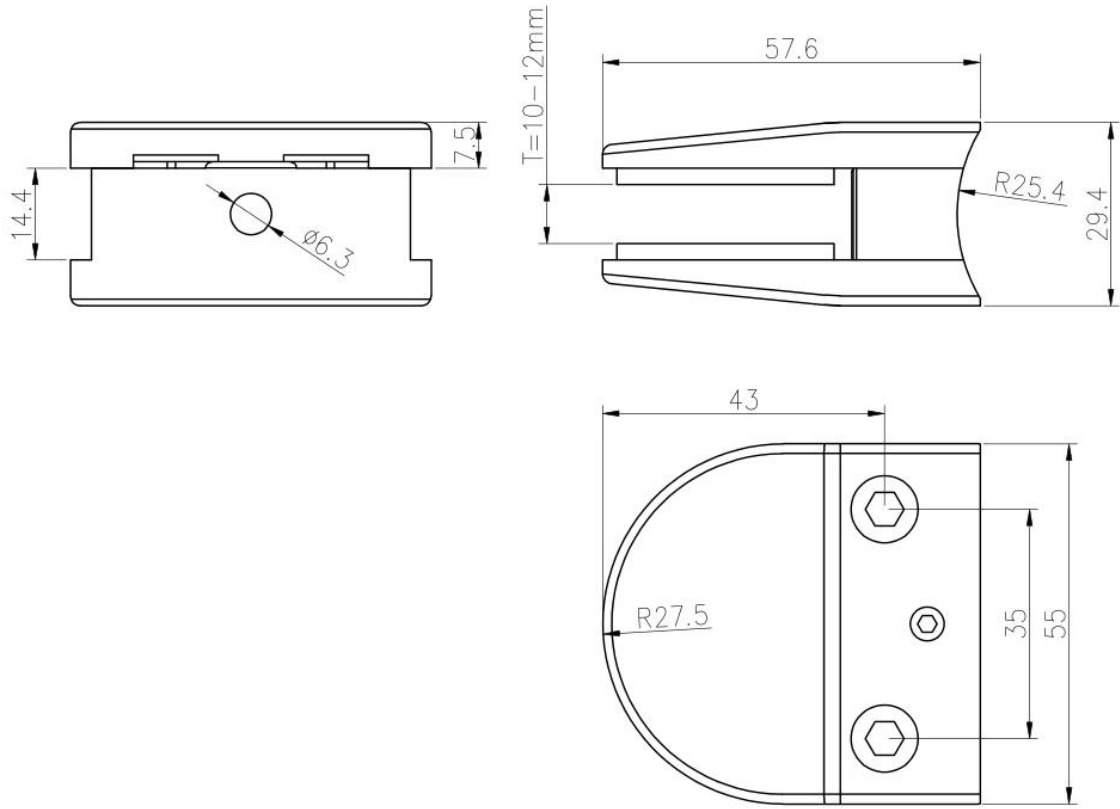

رسم المنتج:

الوضعية: