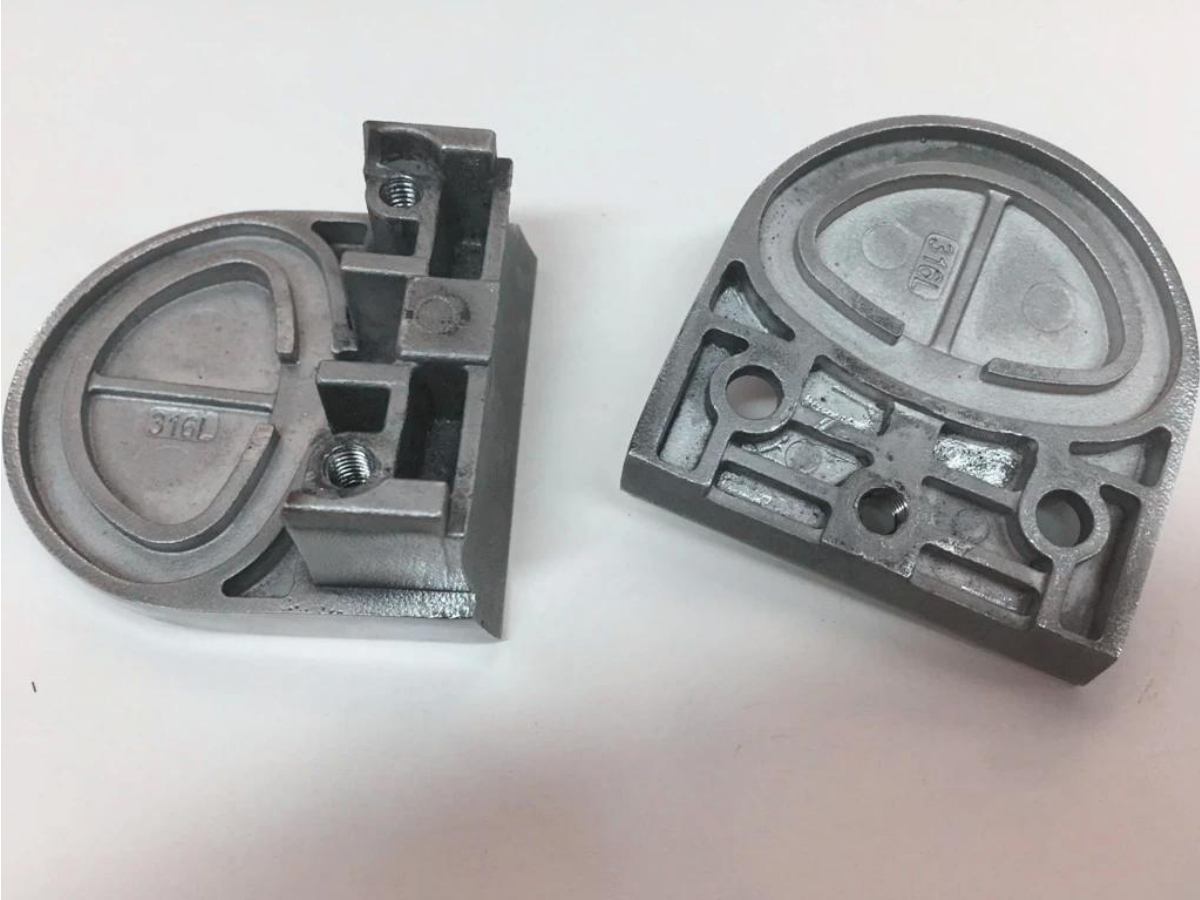

316mm مستديرة درابزين زجاج مشبك لقطب 50.8L صنع وفقا لطلب الزبون صلب الذي لا يصدأ
316 / 316 دوپلكس 2205 / L المادة: الفولاذ المقاوم للصدأ
الانتهاء من السطح: الساتان / نحى، مرآة / مصقول
29.4 * 57.6 * 55 mm البعد:
12-10 mm لسمك الزجاج:
لربط لقطر القطب القطر: 50 ملليمتر أو 50.8 ملليمتر
الأسواق الرئيسية: أمريكا الشمالية، أوروبا & أمب؛ أستراليا
عينة: المتاحة
الودائع المتقدمة، متوازنة قبل الشحن 30% t / t: مصطلح الدفع
التطبيق: درج الدرابزين، الدرابزين
خاص أوم / أودم: قبلت
[عرض المنتج](#)