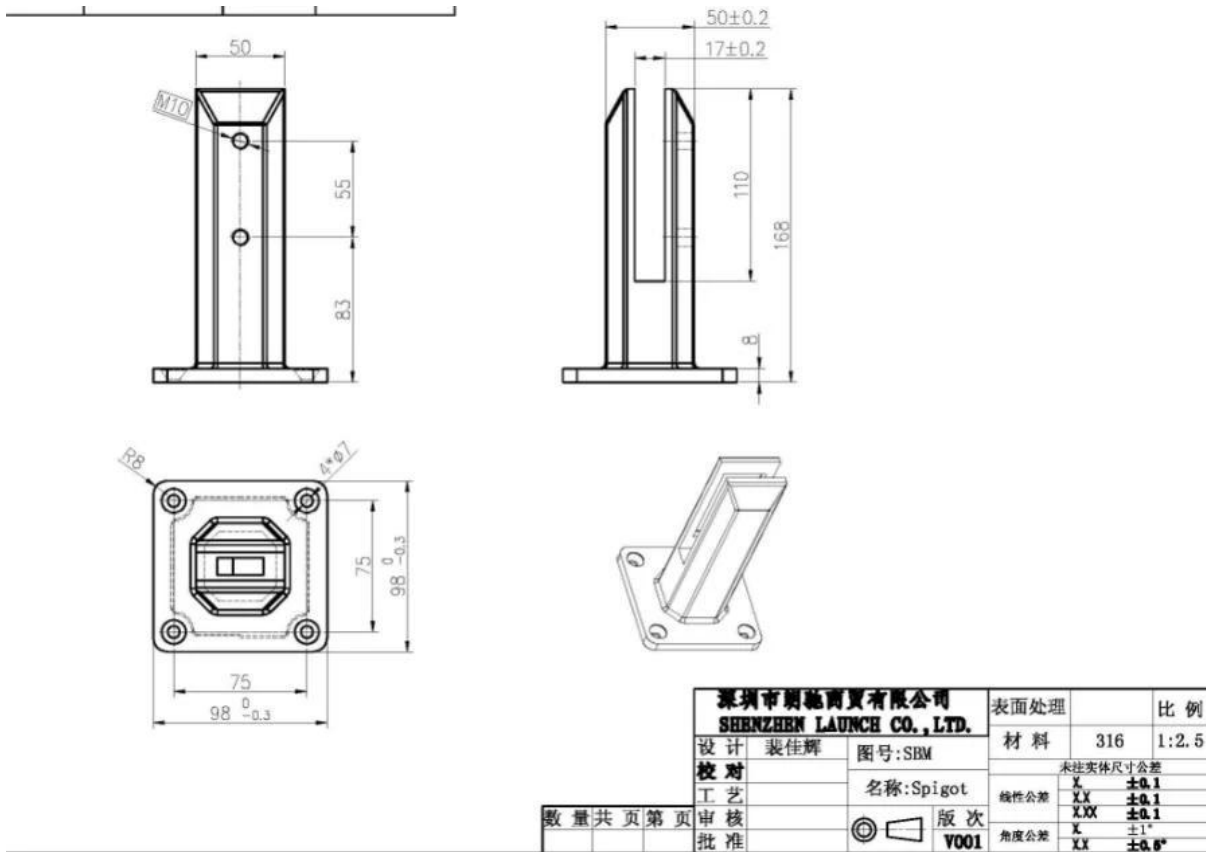

دوبلكس 2205 الفولاذ المقاوم للصدأ في الهواء الطلق درج حديدي الزجاج حنفيه المشبك إلى عن على 10-12 ملم بدون إطار زجاج درابزين.

الميزات من الزجاج حنفيه المشبك

| | |
|------------------|---|
| نموذج رقم | SBM |
| بند | مشبك حنفيه زجاجي |
| مواد | دوبلكس 2205 |
| إنهاء | الساتان ، المرآة ، الأسود |
| ارتفاع | 168 ملم |
| حجم الجسم حنفيه | 50 * 50 مم |
| وزن | كجم لكل جهاز كمبيوتر 1.43 |
| التعبئة والتغليف | جهاز كمبيوتر في صندوق ، 12 جهاز كمبيوتر شخصي في كرتون 1 |
| سماكة الزجاج | 10-14 ملم |
| موك | قطع 2 |

الرسومات من الزجاج حنفيه المشبك

رسم ل SBM-

التركيب يرشد من الزجاج حنفيه المشبك

fixing method: base plate spigots

Mark out the centre line of proposed glass fence with a chalk line. Determine clamp location based on a sheet size (recommendation on pages 1 & 2). Use base plate as a template to mark out the hole positions and drill holes to suit.

Note: Do not exceed 100mm gaps between glass panels. Optimum gap is 40mm to 60mm

Now the base plated spigots can be fitted to the floor and plumbed via shims (not supplied) under the base plates. Be sure to tighten firmly as the smallest of movement at the base plate will result in noticeable movement at the bottom of the glass fence.

Tip: By setting the two outer spigots of your total span, a string line can be run in the 'throat' of the spigots, giving correct height for all spigots in between

Note: Do not exceed 100mm gap from the fixing surface to the bottom of the glass