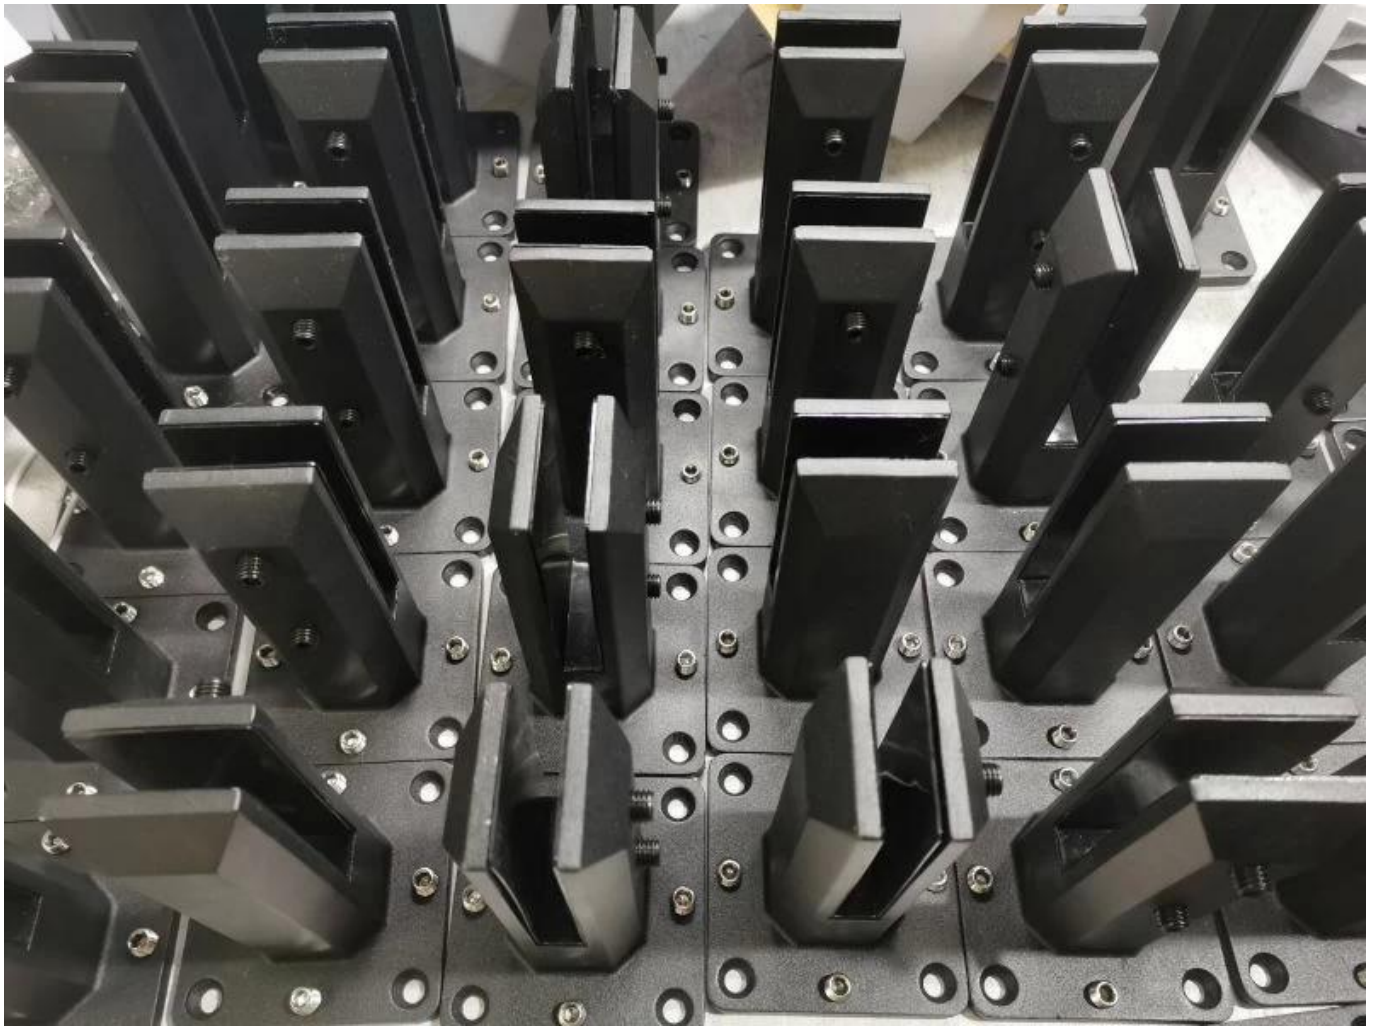

□□ □□□□□□□□□□